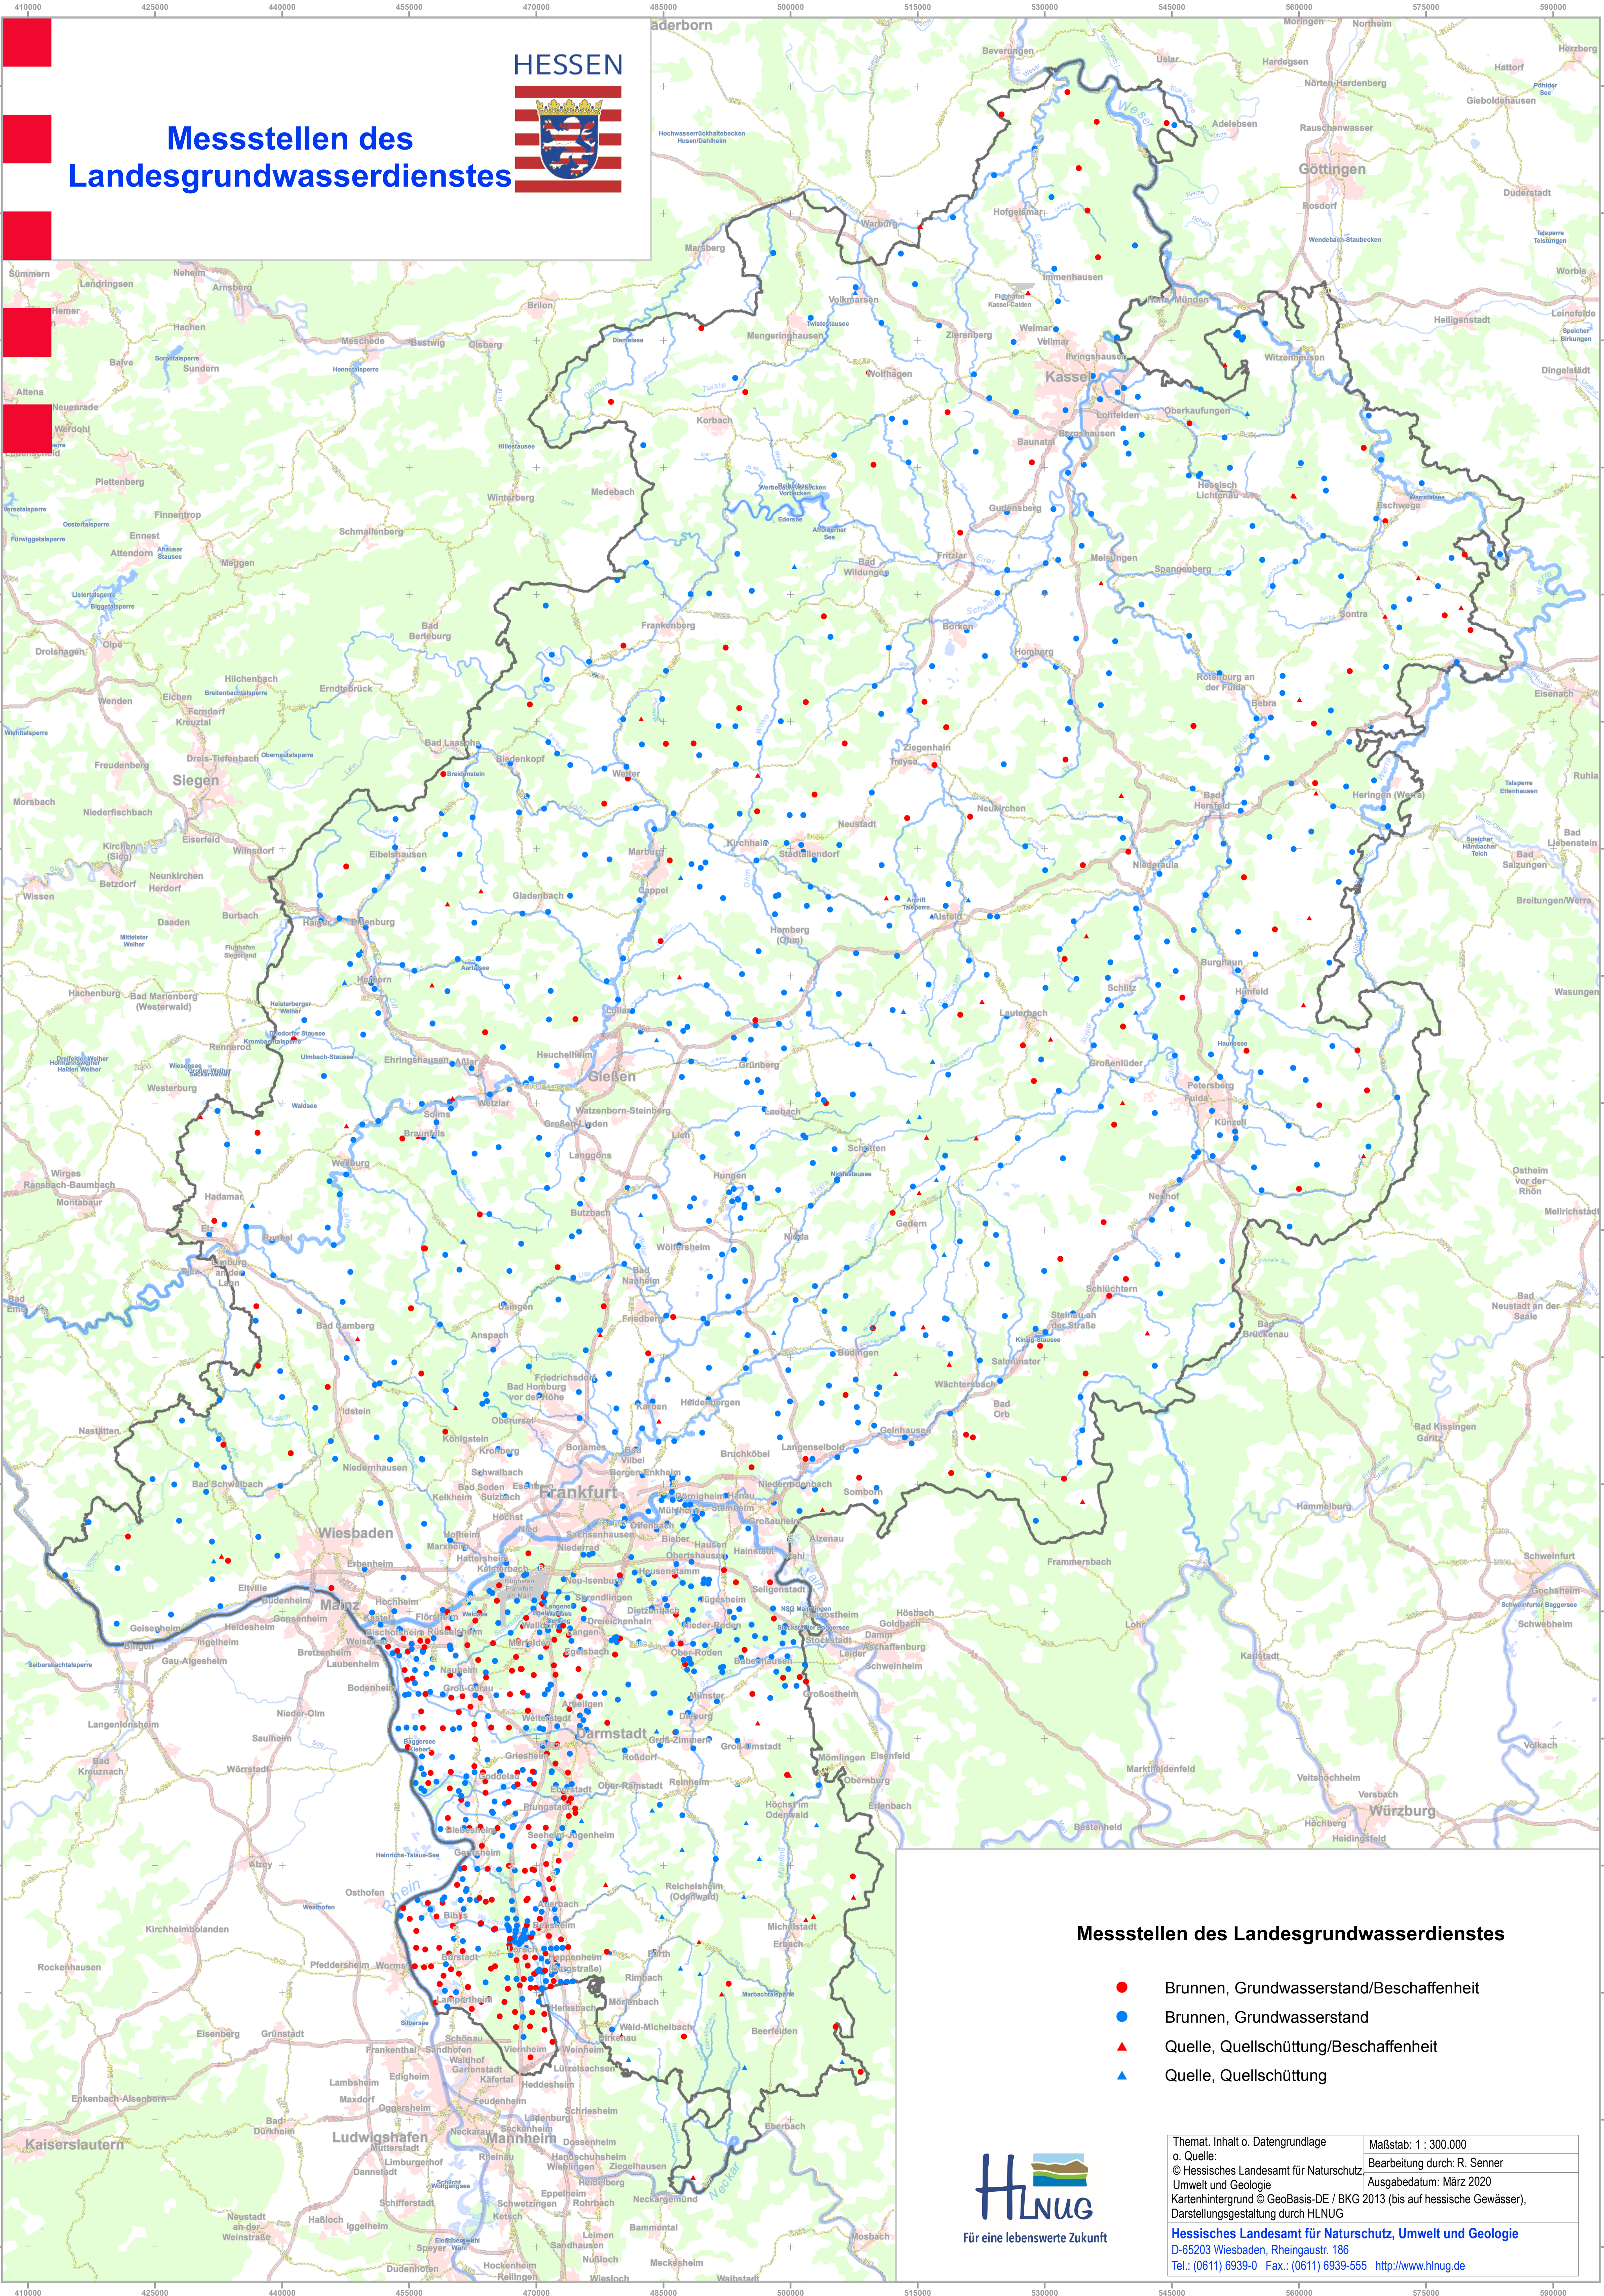

Messstellen des Landesgrundwasserdienstes

Messstellen des Landesgrundwasserdienstes

- Brunnen, Grundwasserstand/Beschaffenheit
- Brunnen, Grundwasserstand
- ▲ Quelle, Quellschüttung/Beschaffenheit
- ▲ Quelle, Quellschüttung

Für eine lebenswerte Zukunft

Themat. Inhalt o. Datengrundlage o. Quelle: © Hessisches Landesamt für Naturschutz, Umwelt und Geologie Kartenhintergrund © GeoBasis-DE / BKG 2013 (bis auf hessische Gewässer), Darstellungsgestaltung durch HLNUG	Maßstab: 1 : 300.000 Bearbeitung durch: R. Senner Ausgabedatum: März 2020
Hessisches Landesamt für Naturschutz, Umwelt und Geologie D-65203 Wiesbaden, Rheingastr. 186 Tel.: (0611) 6939-0 Fax.: (0611) 6939-555 http://www.hlnug.de	