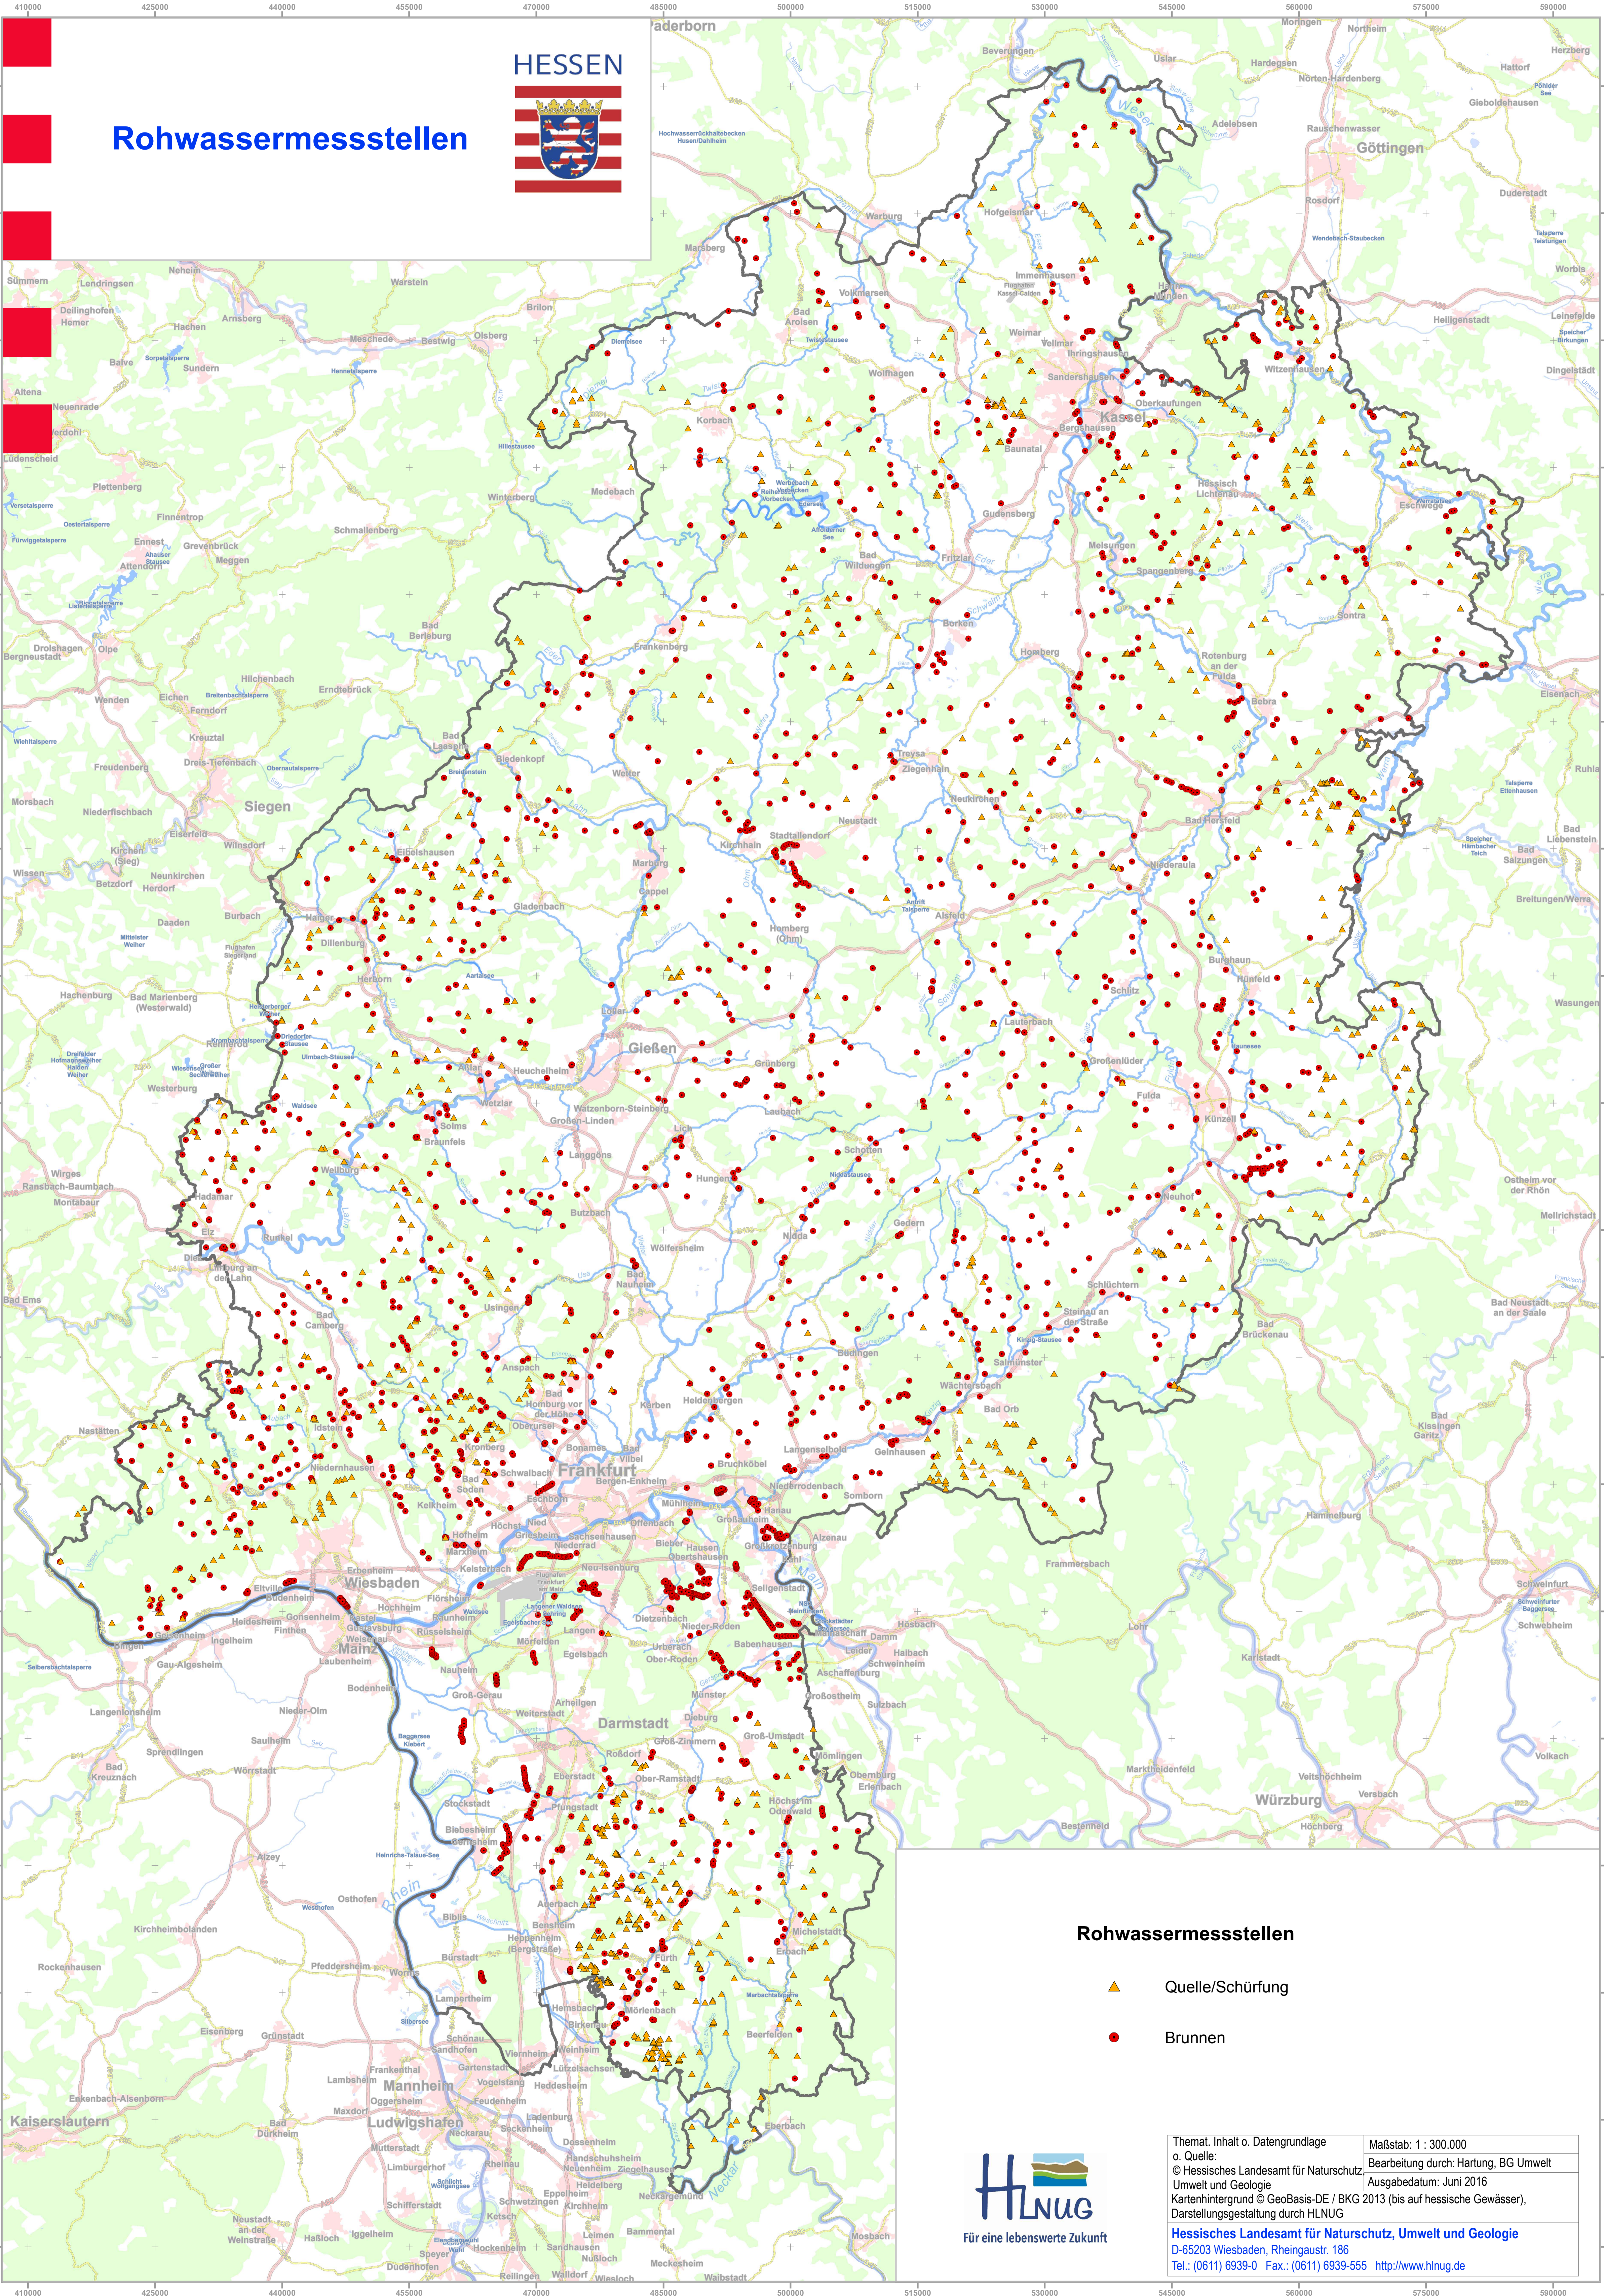

Rohwassermessstellen

Rohwassermessstellen

-  Quelle/Schürfung
-  Brunnen

Themat. Inhalt o. Datengrundlage o. Quelle:
© Hessisches Landesamt für Naturschutz, Umwelt und Geologie
Kartenhintergrund © GeoBasis-DE / BKG 2013 (bis auf hessische Gewässer), Darstellungsgestaltung durch HLNUG

Maßstab: 1 : 300.000
Bearbeitung durch: Hartung, BG Umwelt
Ausgabedatum: Juni 2016

Hessisches Landesamt für Naturschutz, Umwelt und Geologie
D-65203 Wiesbaden, Rheingastr. 186
Tel.: (0611) 6939-0 Fax.: (0611) 6939-555 <http://www.hlnug.de>