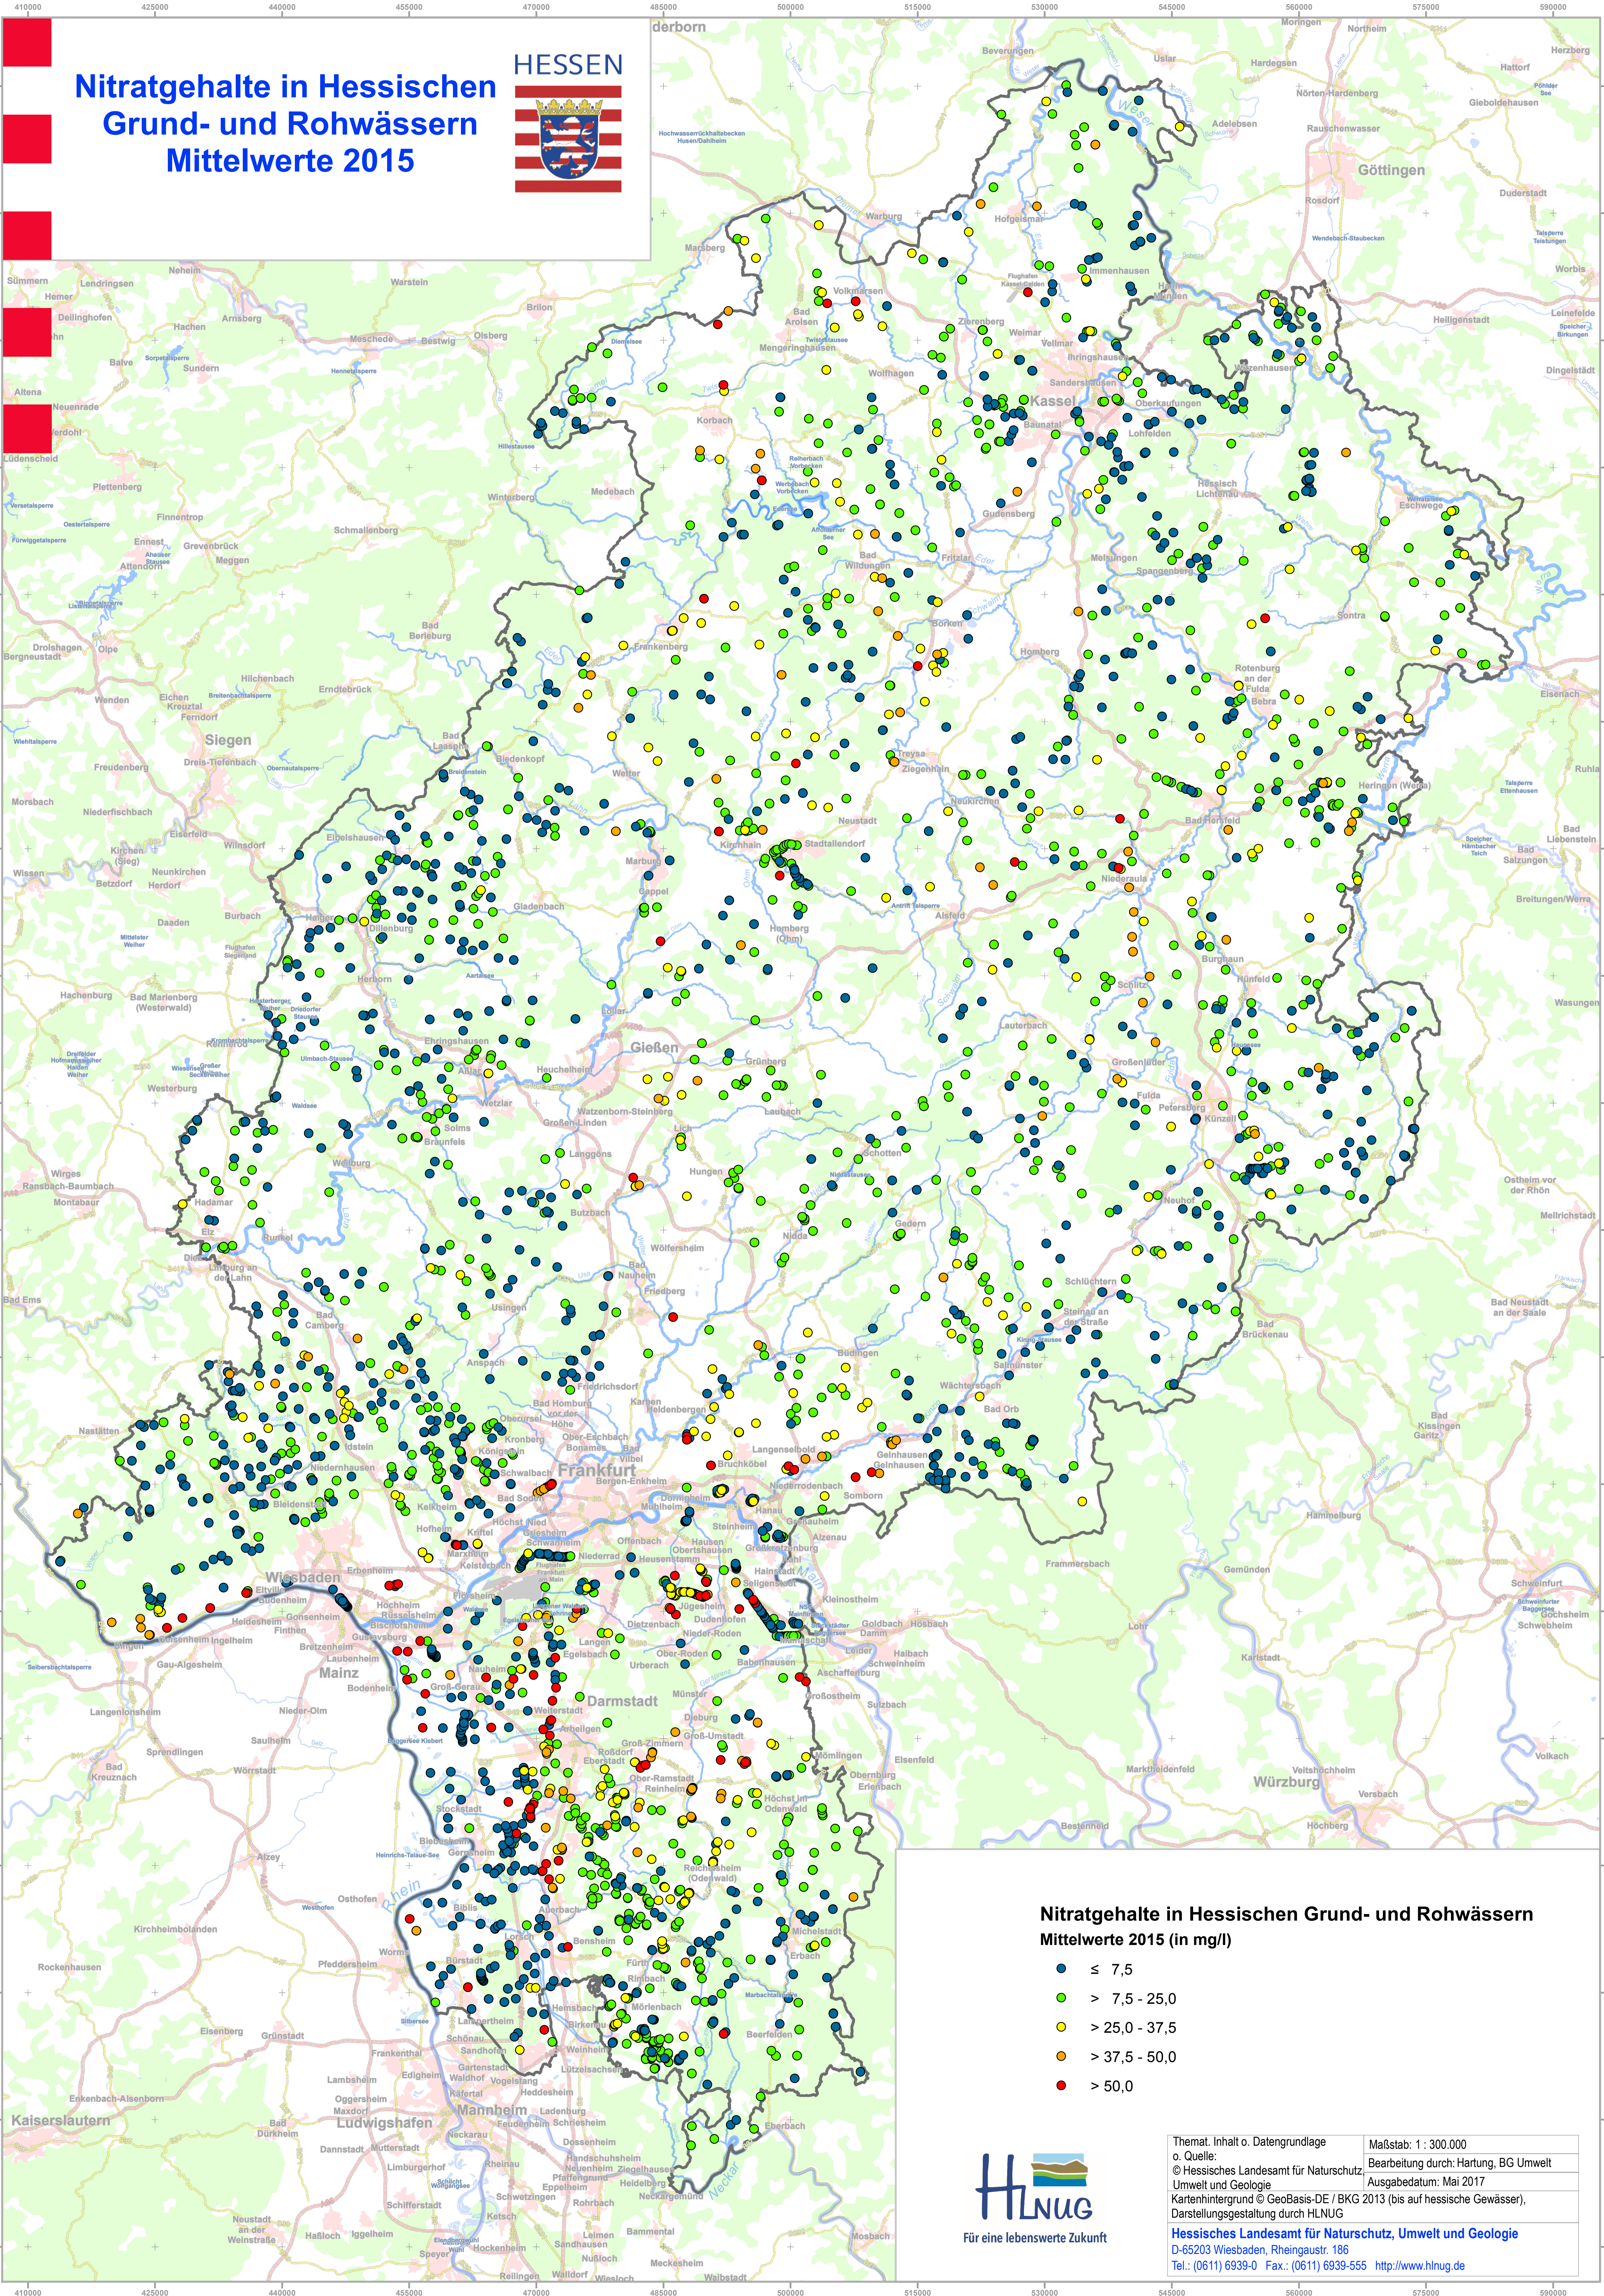

# Nitratgehalte in Hessischen Grund- und Rohwässern Mittelwerte 2015

**Nitratgehalte in Hessischen Grund- und Rohwässern  
Mittelwerte 2015 (in mg/l)**

- ≤ 7,5
- > 7,5 - 25,0
- > 25,0 - 37,5
- > 37,5 - 50,0
- > 50,0

Themat. Inhalt o. Datengrundlage o. Quelle:  
© Hessisches Landesamt für Naturschutz, Umwelt und Geologie  
Kartenhintergrund © GeoBasis-DE / BKG 2013 (bis auf hessische Gewässer), Darstellungsgestaltung durch HLNUG