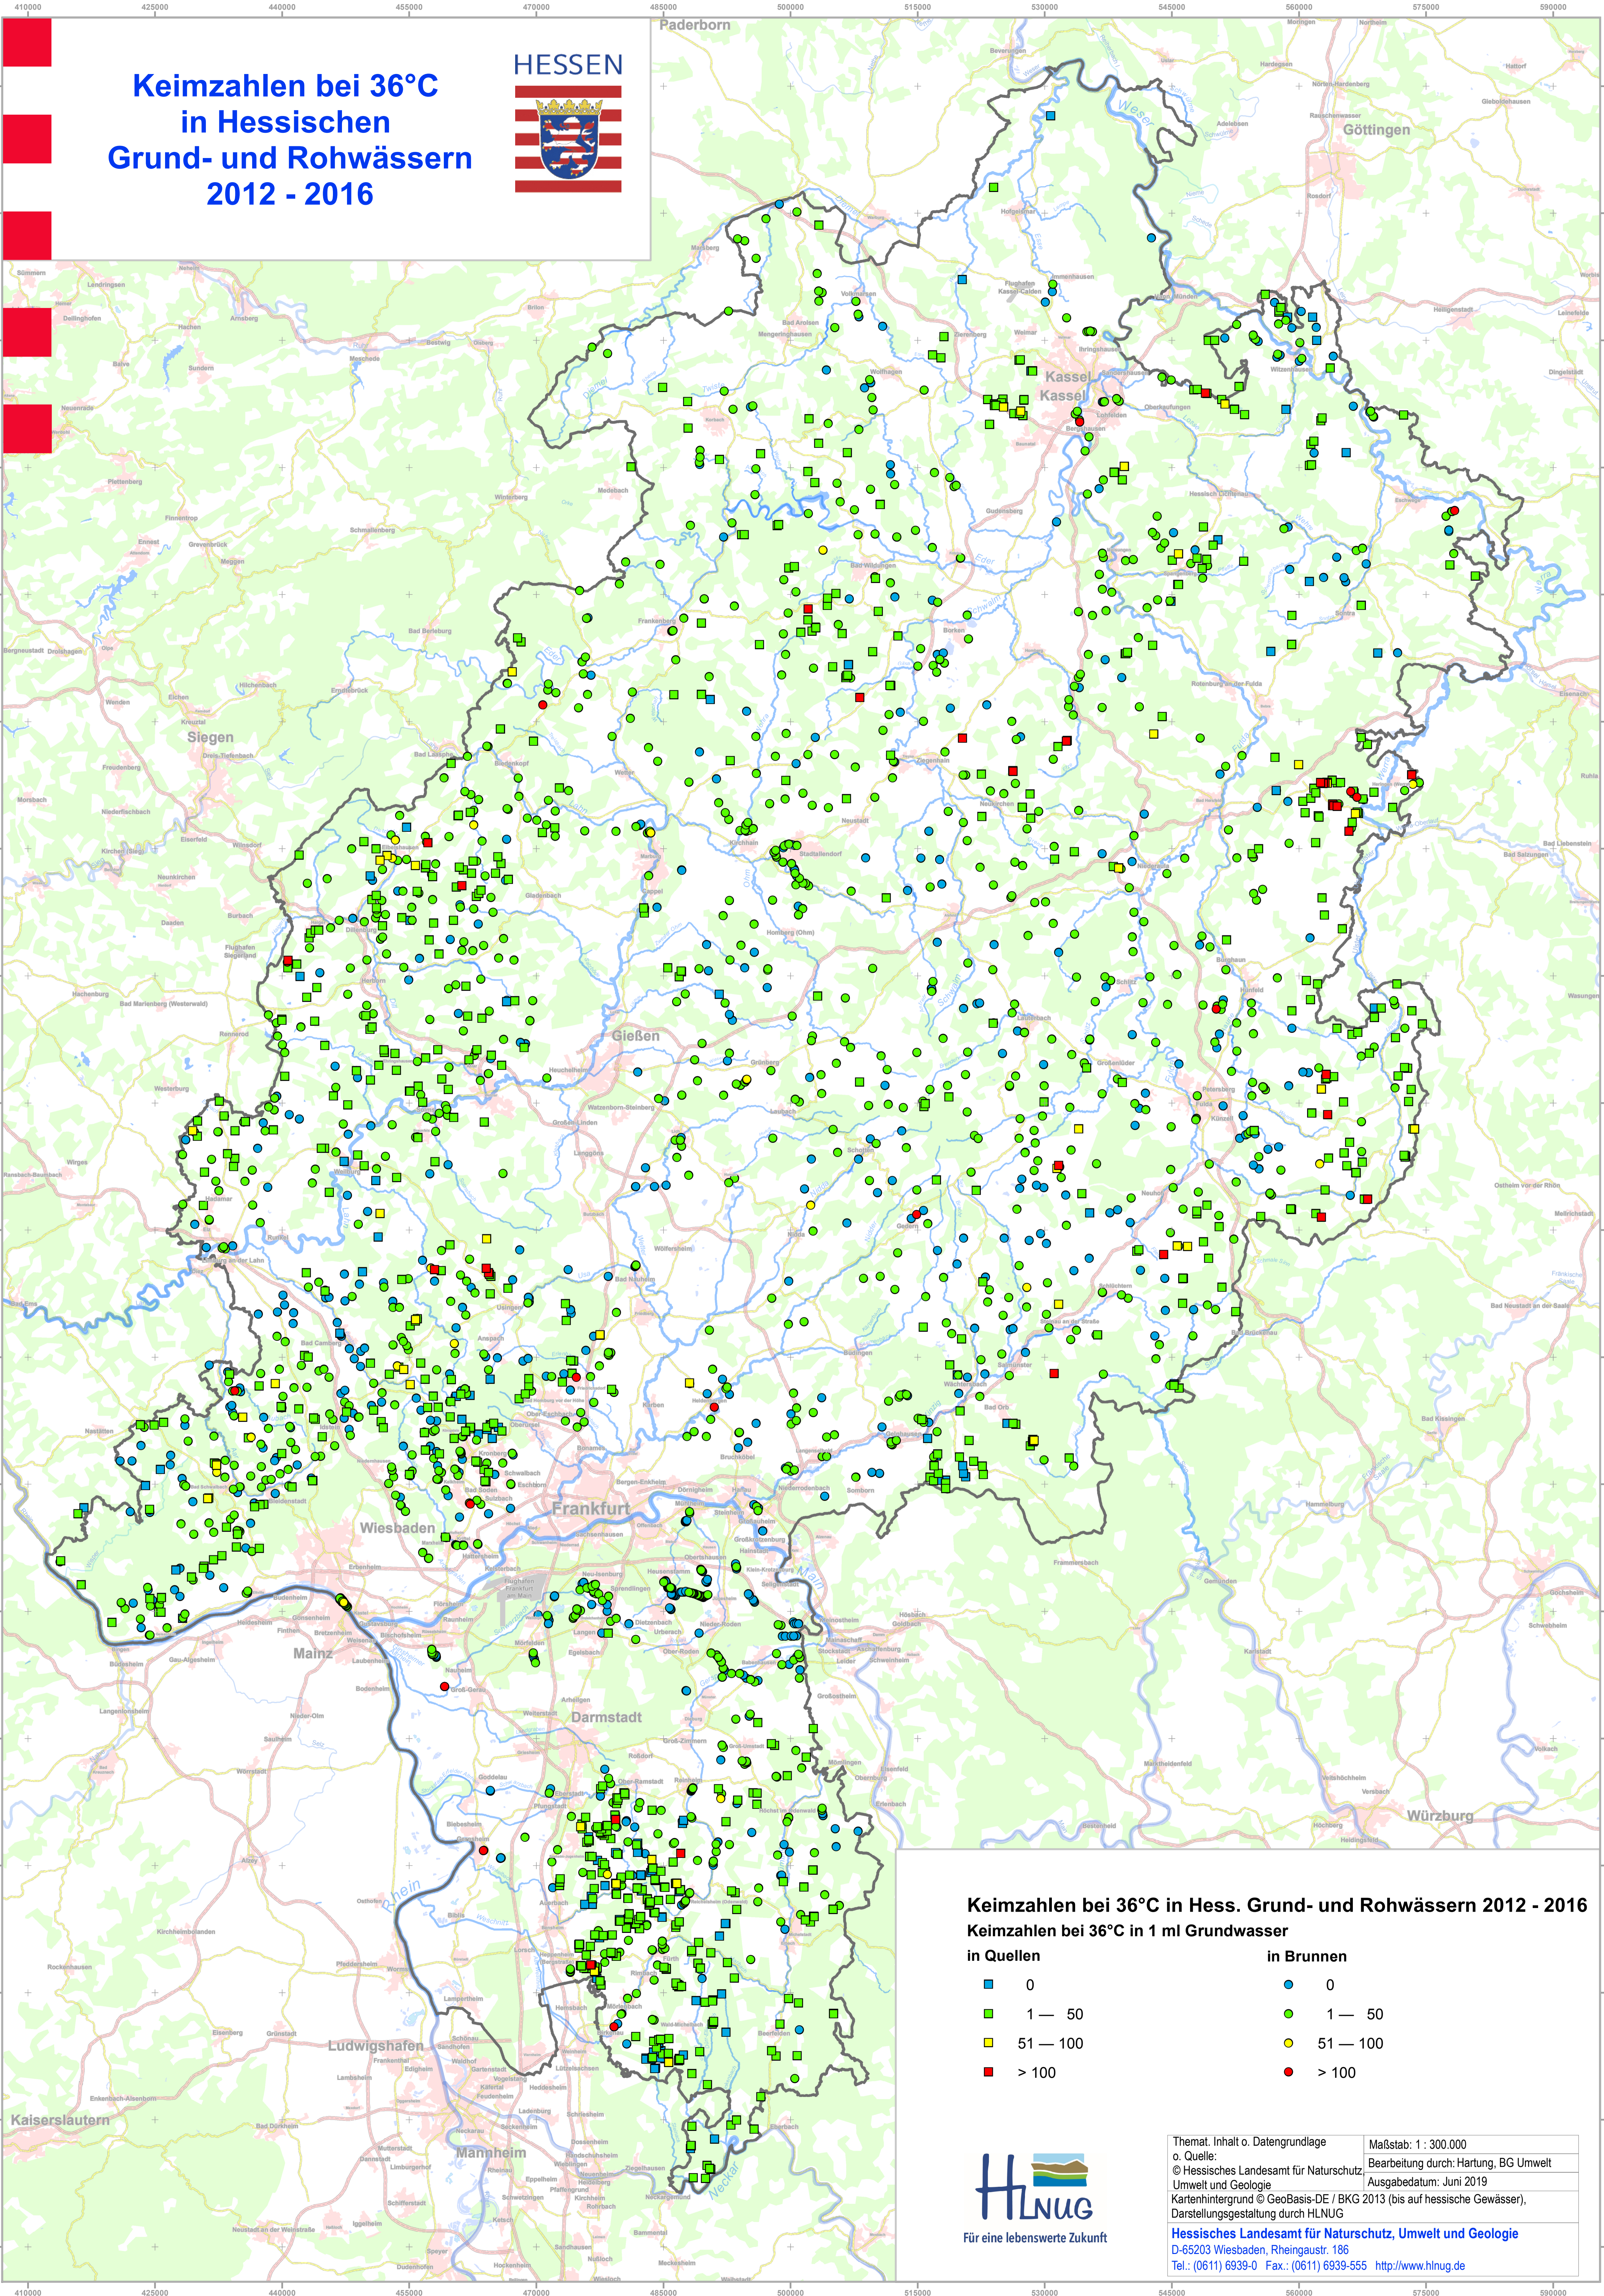

# Keimzahlen bei 36°C in Hessischen Grund- und Rohwässern 2012 - 2016

## Keimzahlen bei 36°C in Hess. Grund- und Rohwässern 2012 - 2016

### Keimzahlen bei 36°C in 1 ml Grundwasser

in Quellen		in Brunnen	
■ 0	● 0	■ 0	● 0
■ 1 — 50	● 1 — 50	■ 1 — 50	● 1 — 50
■ 51 — 100	● 51 — 100	■ 51 — 100	● 51 — 100
■ > 100	● > 100	■ > 100	● > 100

Themat. Inhalt o. Datengrundlage o. Quelle:  
© Hessisches Landesamt für Naturschutz, Umwelt und Geologie  
Kartenhintergrund © GeoBasis-DE / BKG 2013 (bis auf hessische Gewässer), Darstellungsgestaltung durch HLNUG