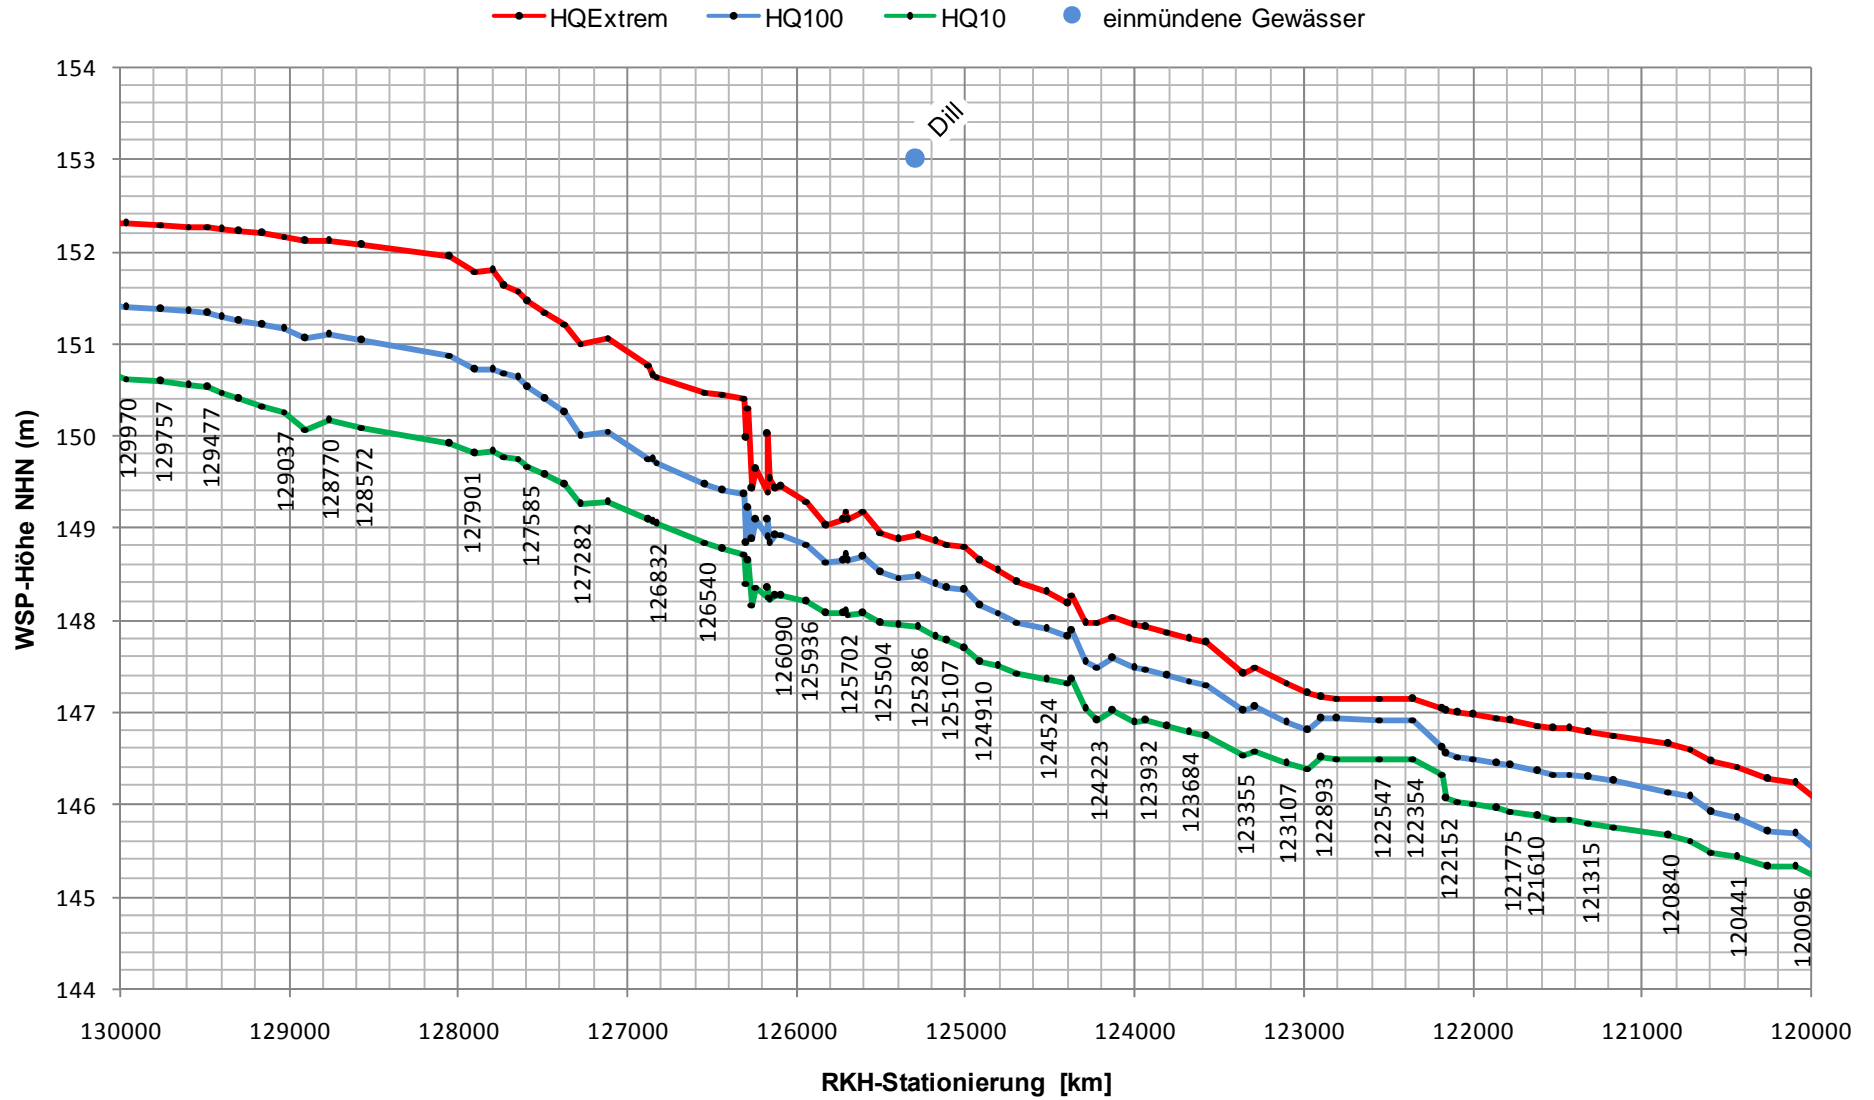

Wasserspiegellängsschnitt Lahn

Wasserspiegellängsschnitt Lahn

Wasserspiegellängsschnitt Lahn

Wasserspiegellängsschnitt Lahn

Wasserspiegellängsschnitt Lahn

Wasserspiegellängsschnitt Lahn

Wasserspiegellängsschnitt Lahn

Wasserspiegellängsschnitt Lahn

Wasserspiegellängsschnitt Lahn

Wasserspiegellängsschnitt Lahn

● HQExtrem ● HQ100 ● HQ10 ● einmündene Gewässer

Wasserspiegellängsschnitt Lahn

Wasserspiegellängsschnitt Lahn

Wasserspiegellängsschnitt Lahn

Wasserspiegellängsschnitt Lahn

Wasserspiegellängsschnitt Lahn

Wasserspiegellängsschnitt Lahn

Wasserspiegellängsschnitt Lahn