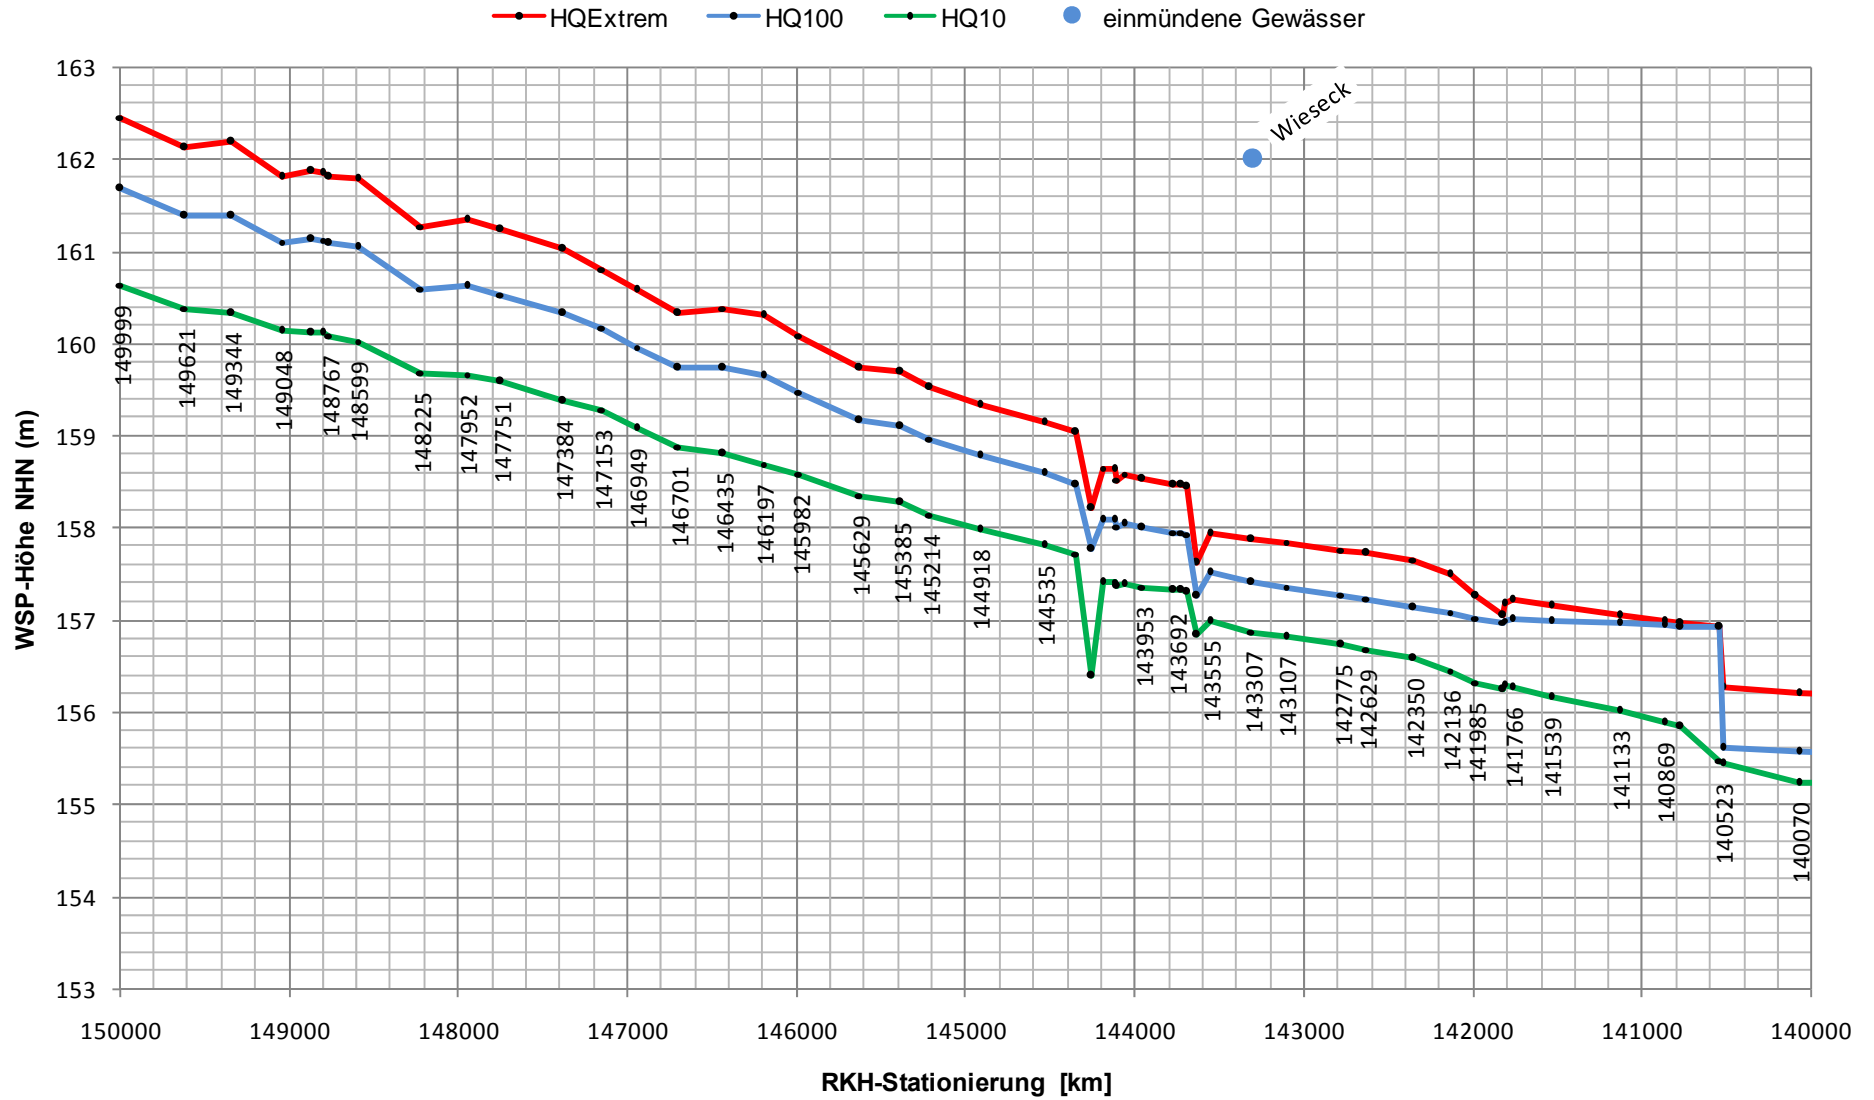

Wasserspiegellängsschnitt Lahn

Wasserspiegellängsschnitt Lahn

Wasserspiegellängsschnitt Lahn

Wasserspiegellängsschnitt Lahn

Wasserspiegellängsschnitt Lahn

Wasserspiegellängsschnitt Lahn

Wasserspiegellängsschnitt Lahn

Wasserspiegellängsschnitt Lahn

Wasserspiegellängsschnitt Lahn

Wasserspiegellängsschnitt Lahn

● HQExtrem ● HQ100 ● HQ10 ● einmündene Gewässer

Wasserspiegellängsschnitt Lahn

Wasserspiegellängsschnitt Lahn

Wasserspiegellängsschnitt Lahn

Wasserspiegellängsschnitt Lahn

Wasserspiegellängsschnitt Lahn

Wasserspiegellängsschnitt Lahn

Wasserspiegellängsschnitt Lahn