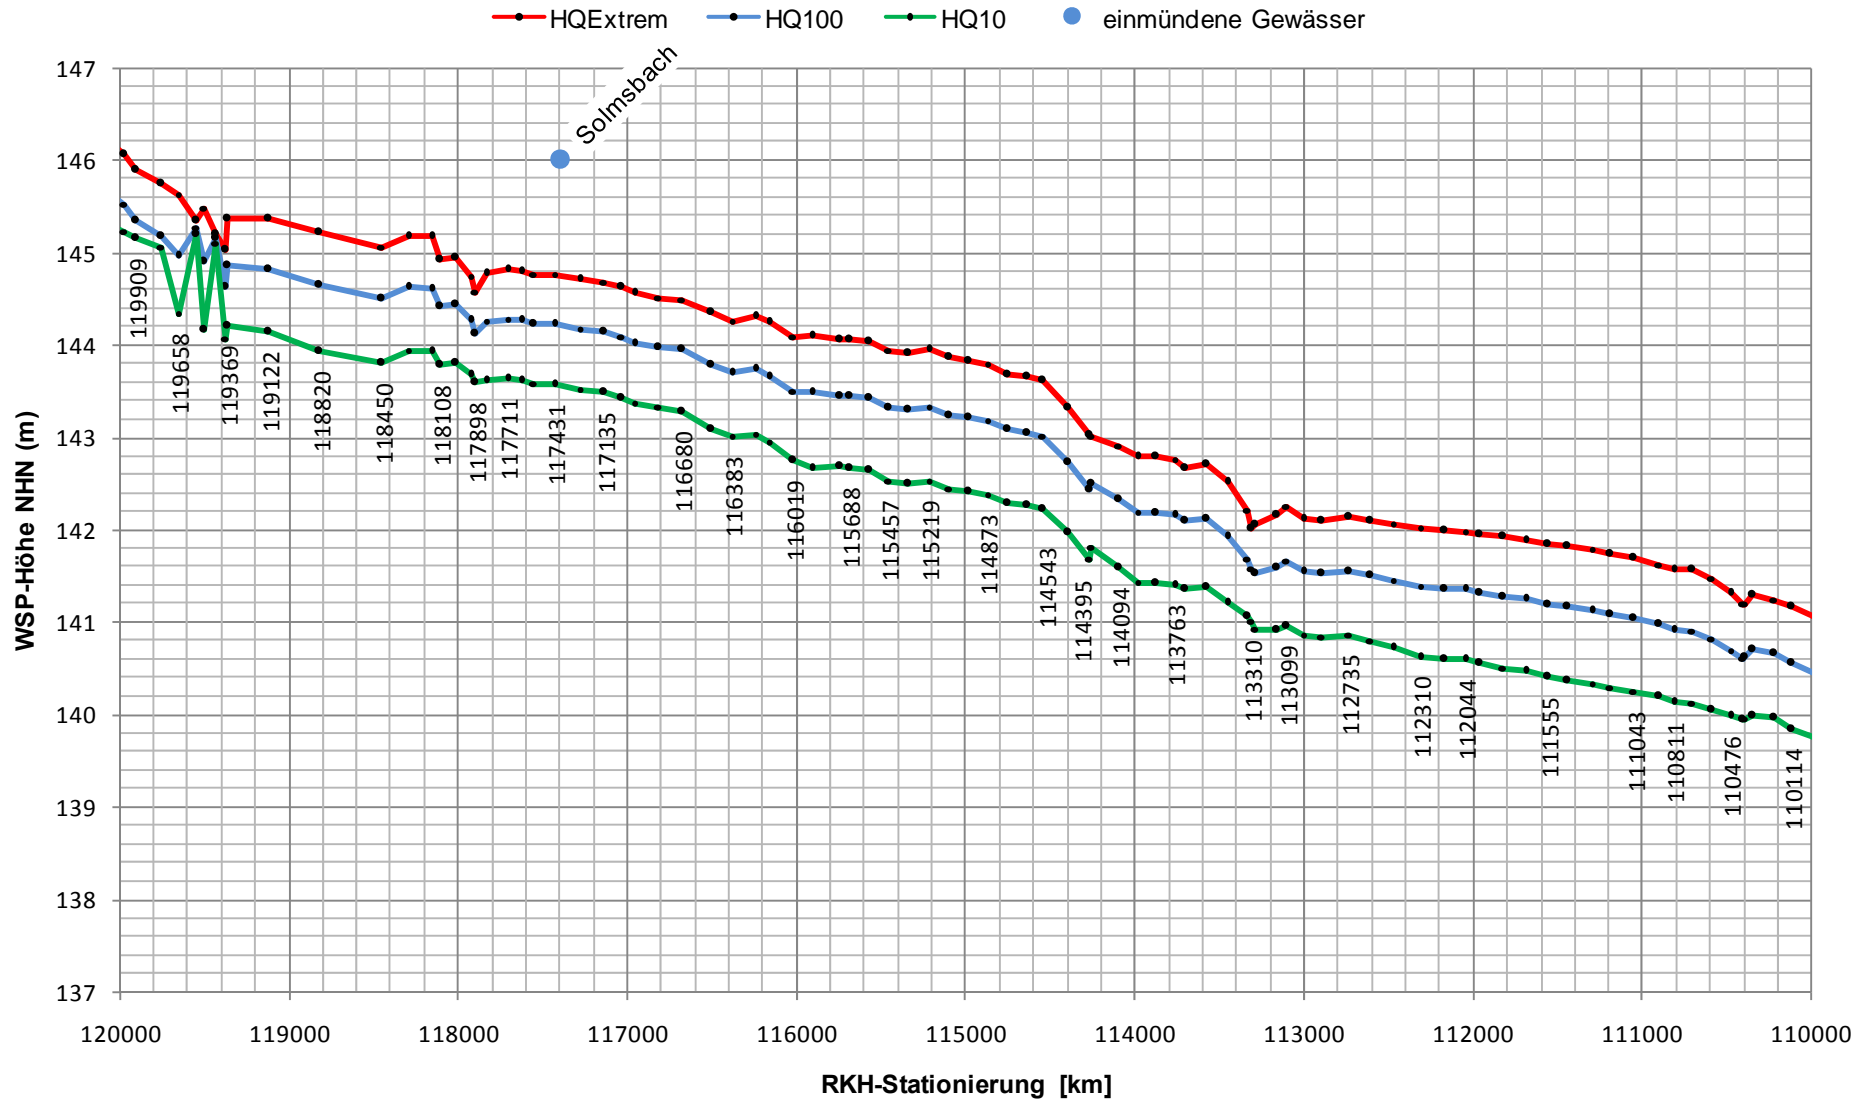

Wasserspiegellängsschnitt Lahn

Wasserspiegellängsschnitt Lahn

Wasserspiegellängsschnitt Lahn

Wasserspiegellängsschnitt Lahn

Wasserspiegellängsschnitt Lahn

Wasserspiegellängsschnitt Lahn

Wasserspiegellängsschnitt Lahn

Wasserspiegellängsschnitt Lahn

Wasserspiegellängsschnitt Lahn

Wasserspiegellängsschnitt Lahn

● HQExtrem ● HQ100 ● HQ10 ● einmündene Gewässer

Wasserspiegellängsschnitt Lahn

Wasserspiegellängsschnitt Lahn

Wasserspiegellängsschnitt Lahn

Wasserspiegellängsschnitt Lahn

Wasserspiegellängsschnitt Lahn

Wasserspiegellängsschnitt Lahn

Wasserspiegellängsschnitt Lahn