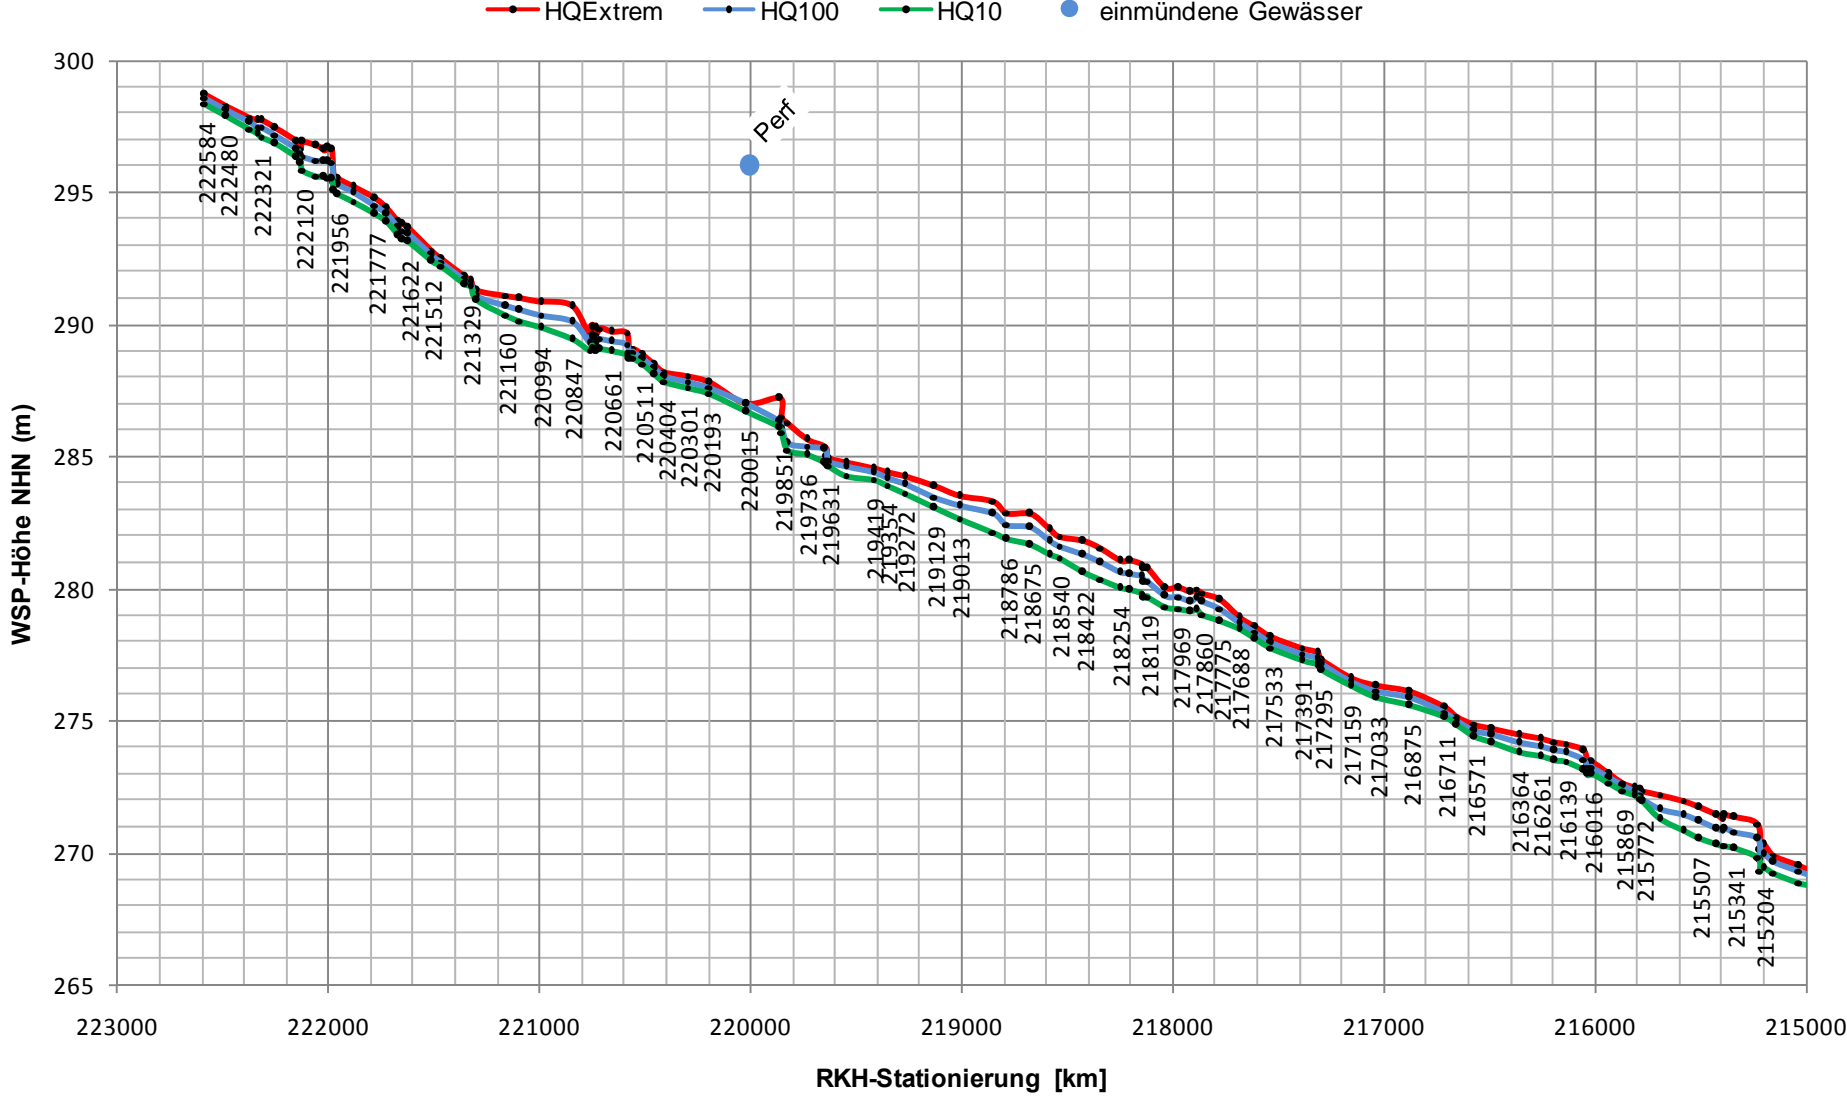

Wasserspiegellängsschnitt Lahn

Wasserspiegellängsschnitt Lahn

Wasserspiegellängsschnitt Lahn

Wasserspiegellängsschnitt Lahn

Wasserspiegellängsschnitt Lahn

Wasserspiegellängsschnitt Lahn

Wasserspiegellängsschnitt Lahn

Wasserspiegellängsschnitt Lahn

Wasserspiegellängsschnitt Lahn

Wasserspiegellängsschnitt Lahn

● HQExtrem ● HQ100 ● HQ10 ● einmündene Gewässer

Wasserspiegellängsschnitt Lahn

Wasserspiegellängsschnitt Lahn

Wasserspiegellängsschnitt Lahn

Wasserspiegellängsschnitt Lahn

Wasserspiegellängsschnitt Lahn

Wasserspiegellängsschnitt Lahn

Wasserspiegellängsschnitt Lahn