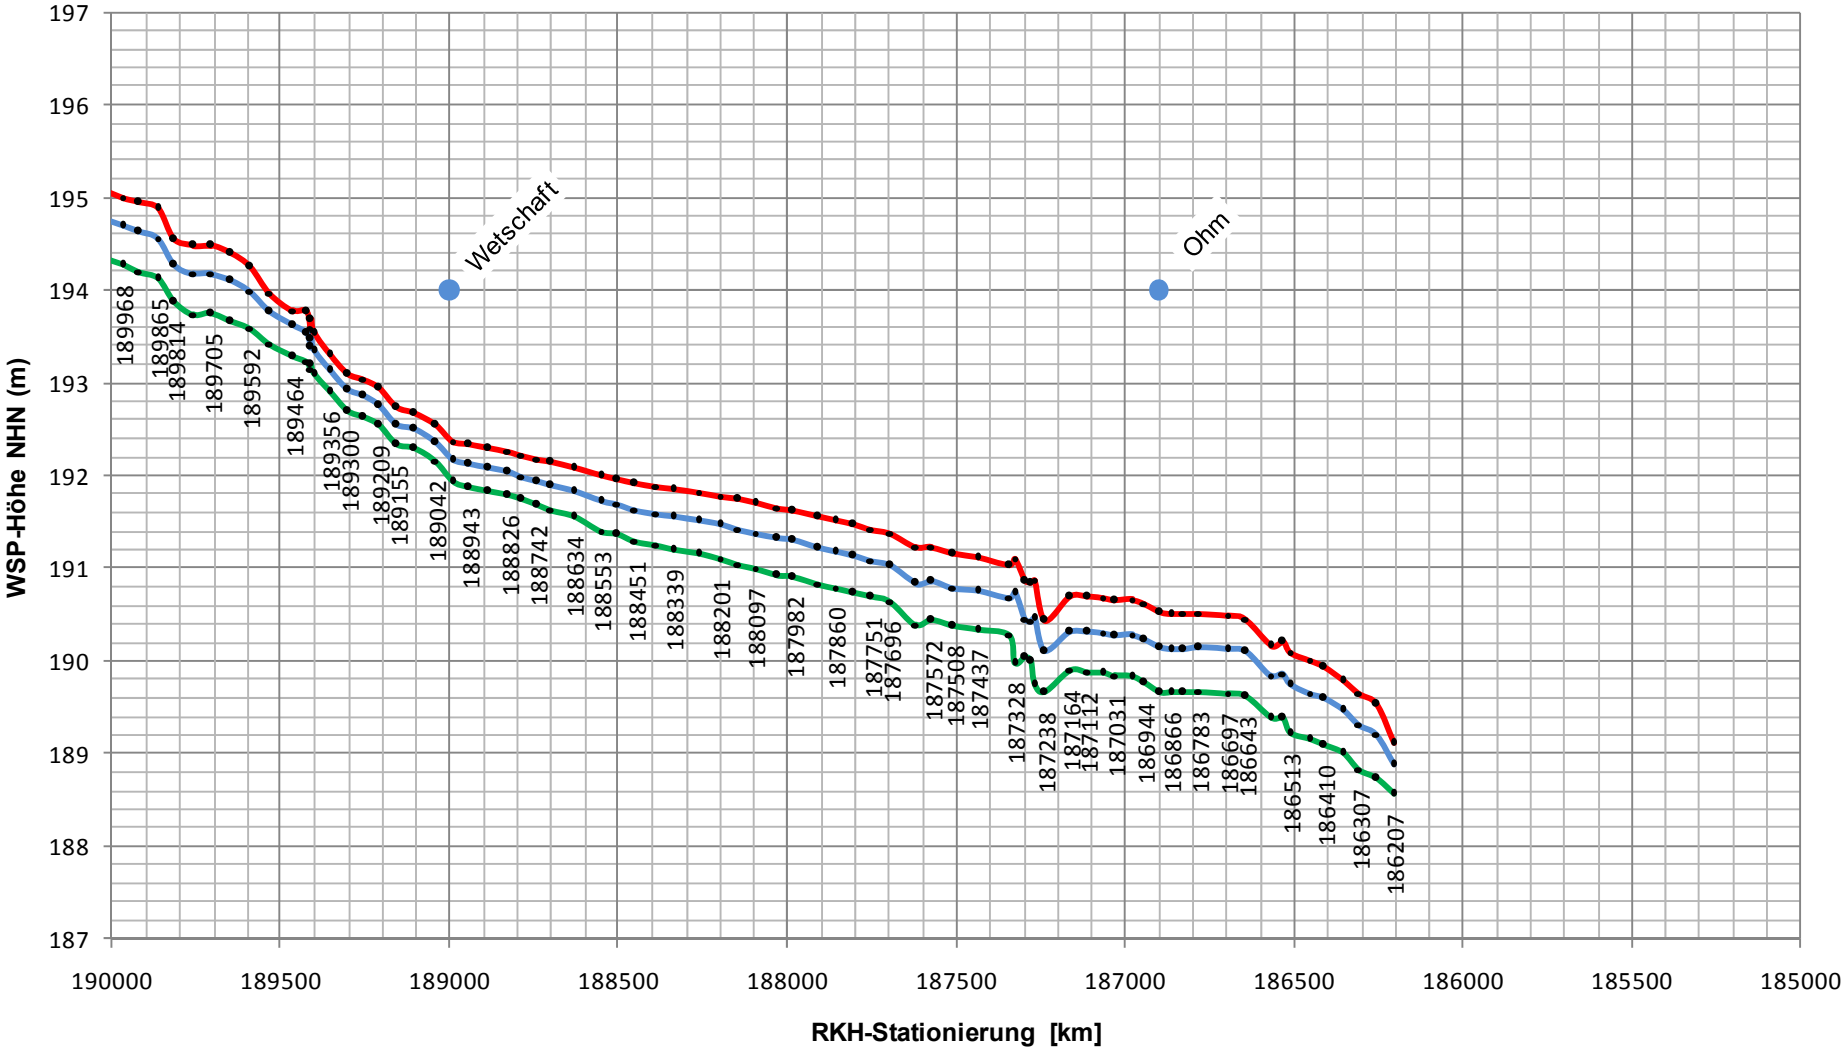

Wasserspiegellängsschnitt Lahn

Wasserspiegellängsschnitt Lahn

Wasserspiegellängsschnitt Lahn

Wasserspiegellängsschnitt Lahn

Wasserspiegellängsschnitt Lahn

Wasserspiegellängsschnitt Lahn

Wasserspiegellängsschnitt Lahn

Wasserspiegellängsschnitt Lahn

Wasserspiegellängsschnitt Lahn

Wasserspiegellängsschnitt Lahn

● HQExtrem ● HQ100 ● HQ10 ● einmündene Gewässer

Wasserspiegellängsschnitt Lahn

Wasserspiegellängsschnitt Lahn

Wasserspiegellängsschnitt Lahn

Wasserspiegellängsschnitt Lahn

Wasserspiegellängsschnitt Lahn

Wasserspiegellängsschnitt Lahn

Wasserspiegellängsschnitt Lahn