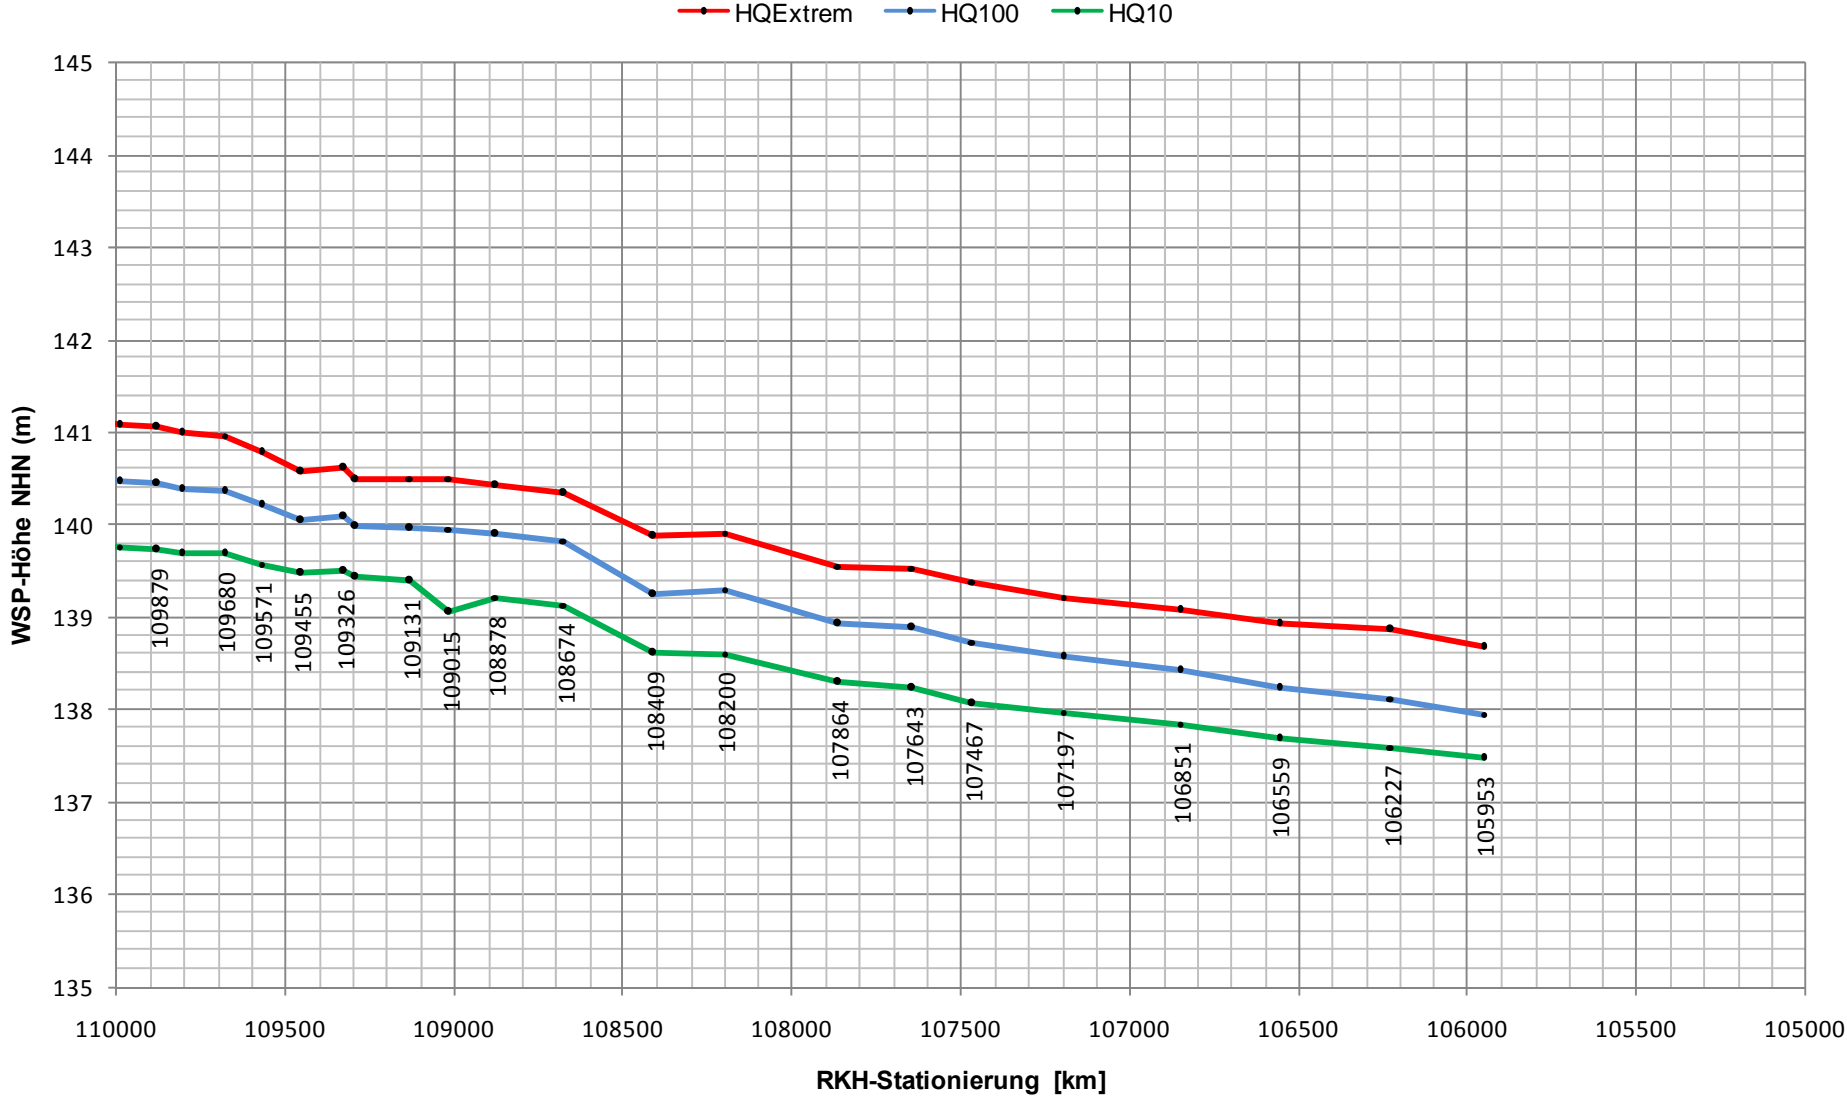

Wasserspiegellängsschnitt Lahn

Wasserspiegellängsschnitt Lahn

Wasserspiegellängsschnitt Lahn

Wasserspiegellängsschnitt Lahn

Wasserspiegellängsschnitt Lahn

Wasserspiegellängsschnitt Lahn

Wasserspiegellängsschnitt Lahn

Wasserspiegellängsschnitt Lahn

Wasserspiegellängsschnitt Lahn

Wasserspiegellängsschnitt Lahn

● HQExtrem ● HQ100 ● HQ10 ● einmündene Gewässer

Wasserspiegellängsschnitt Lahn

Wasserspiegellängsschnitt Lahn

Wasserspiegellängsschnitt Lahn

Wasserspiegellängsschnitt Lahn

Wasserspiegellängsschnitt Lahn

Wasserspiegellängsschnitt Lahn

Wasserspiegellängsschnitt Lahn