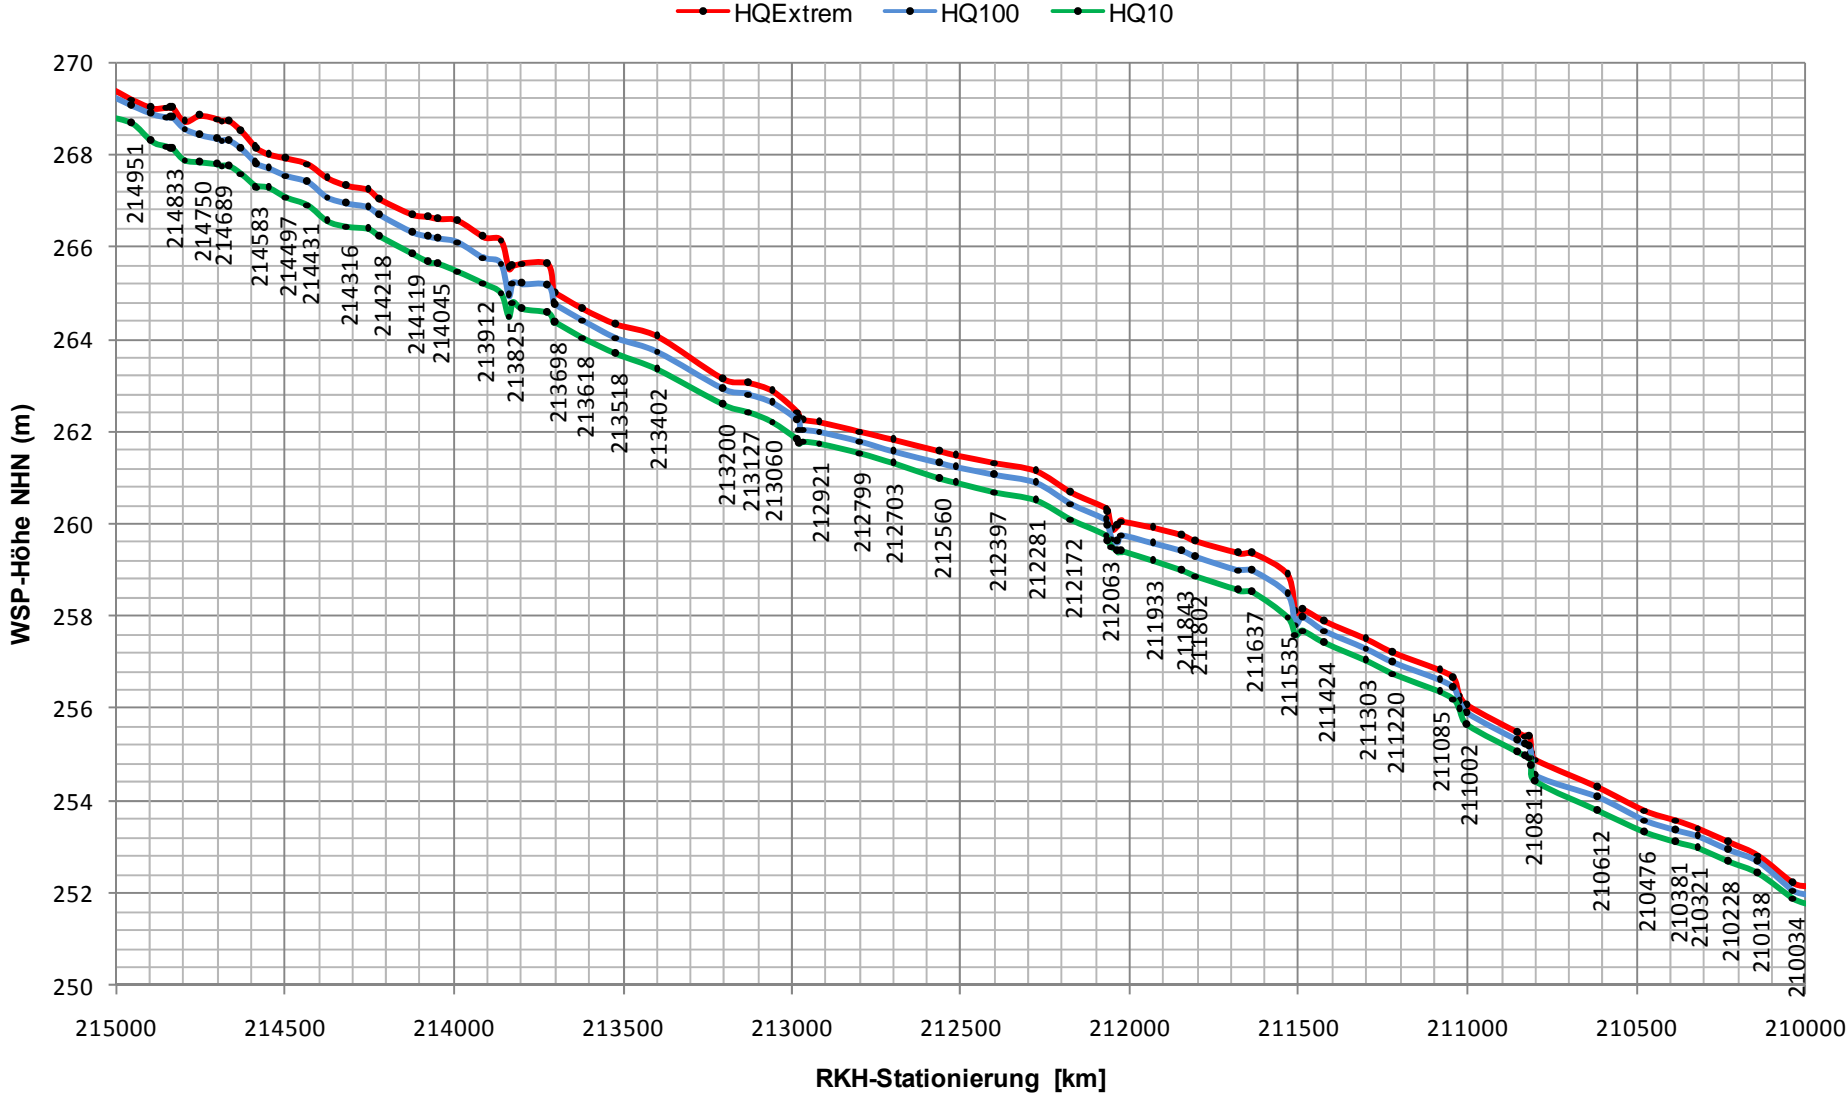

Wasserspiegellängsschnitt Lahn

Wasserspiegellängsschnitt Lahn

Wasserspiegellängsschnitt Lahn

Wasserspiegellängsschnitt Lahn

Wasserspiegellängsschnitt Lahn

Wasserspiegellängsschnitt Lahn

Wasserspiegellängsschnitt Lahn

Wasserspiegellängsschnitt Lahn

Wasserspiegellängsschnitt Lahn

Wasserspiegellängsschnitt Lahn

● HQExtrem ● HQ100 ● HQ10 ● einmündene Gewässer

Wasserspiegellängsschnitt Lahn

Wasserspiegellängsschnitt Lahn

Wasserspiegellängsschnitt Lahn

Wasserspiegellängsschnitt Lahn

Wasserspiegellängsschnitt Lahn

Wasserspiegellängsschnitt Lahn

Wasserspiegellängsschnitt Lahn