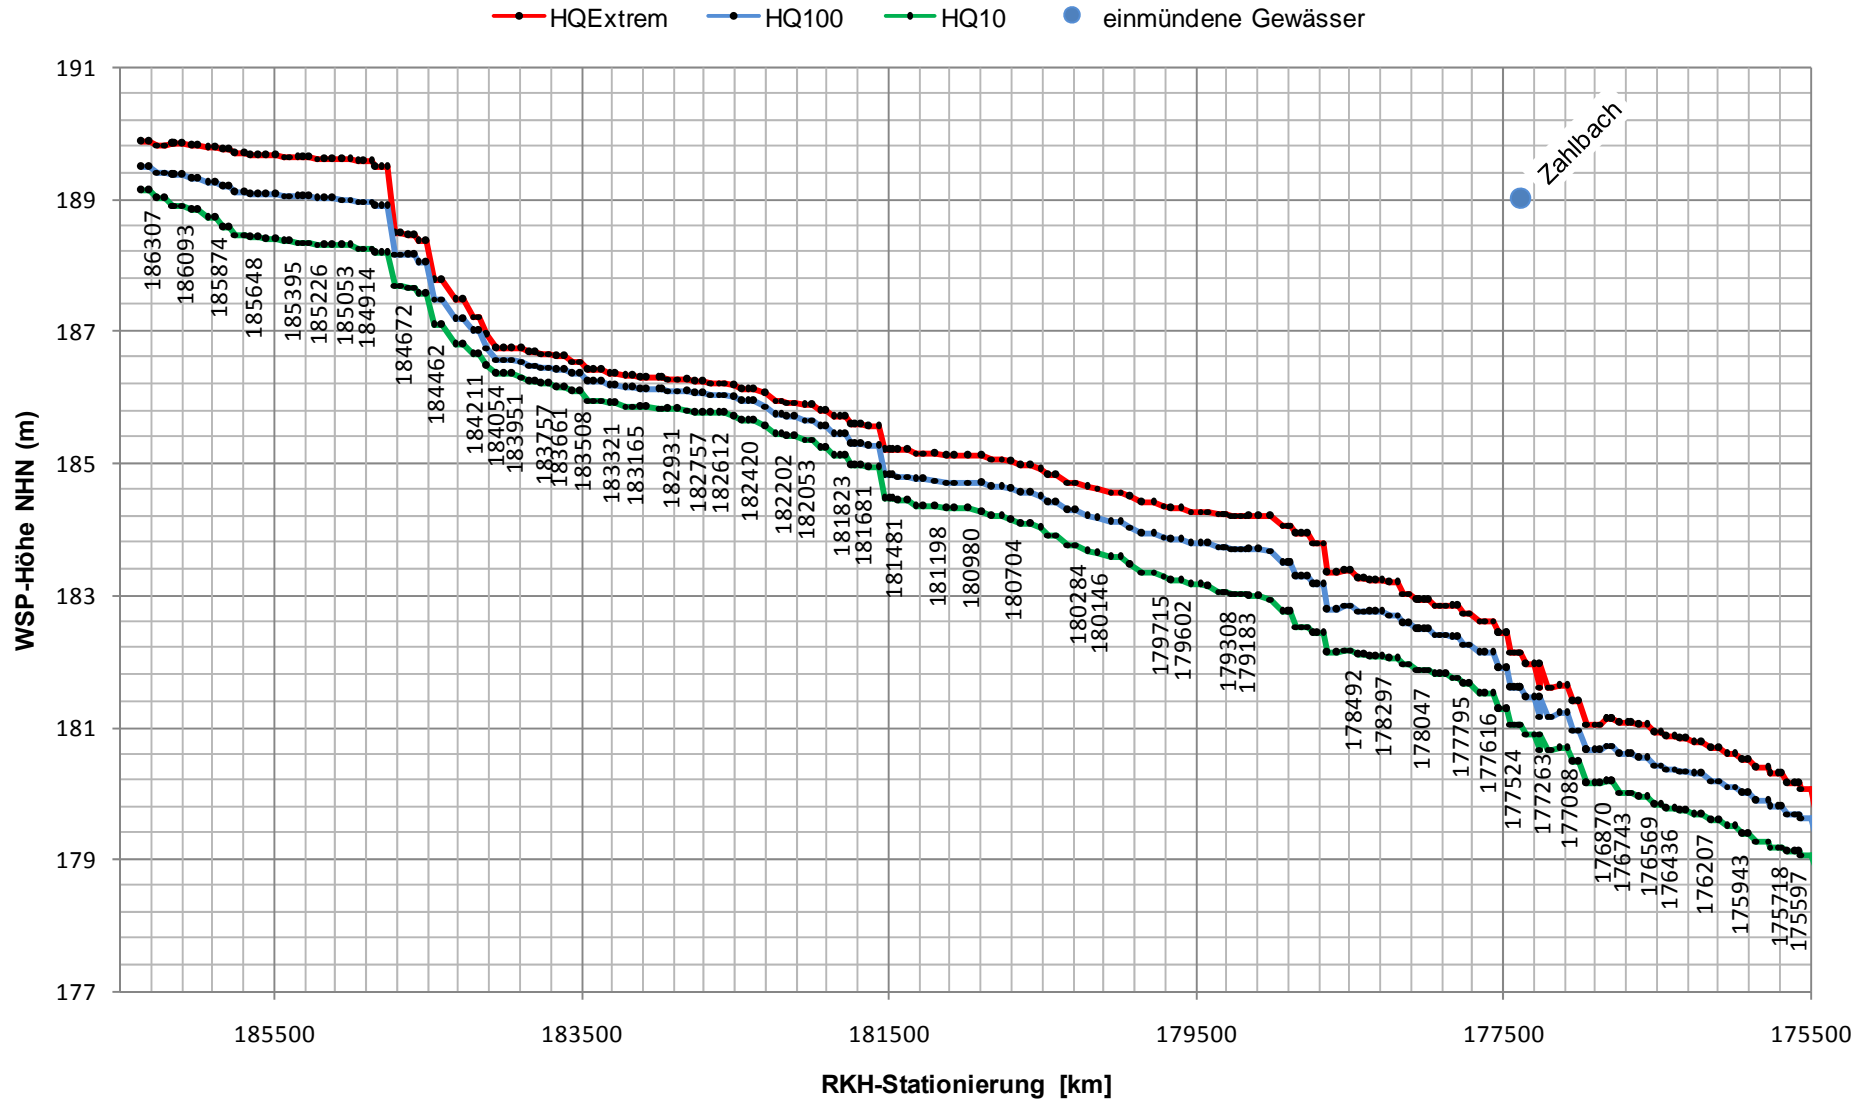

Wasserspiegellängsschnitt Lahn

Wasserspiegellängsschnitt Lahn

Wasserspiegellängsschnitt Lahn

Wasserspiegellängsschnitt Lahn

Wasserspiegellängsschnitt Lahn

Wasserspiegellängsschnitt Lahn

Wasserspiegellängsschnitt Lahn

Wasserspiegellängsschnitt Lahn

Wasserspiegellängsschnitt Lahn

Wasserspiegellängsschnitt Lahn

● HQExtrem ● HQ100 ● HQ10 ● einmündene Gewässer

Wasserspiegellängsschnitt Lahn

Wasserspiegellängsschnitt Lahn

Wasserspiegellängsschnitt Lahn

Wasserspiegellängsschnitt Lahn

Wasserspiegellängsschnitt Lahn

Wasserspiegellängsschnitt Lahn

Wasserspiegellängsschnitt Lahn