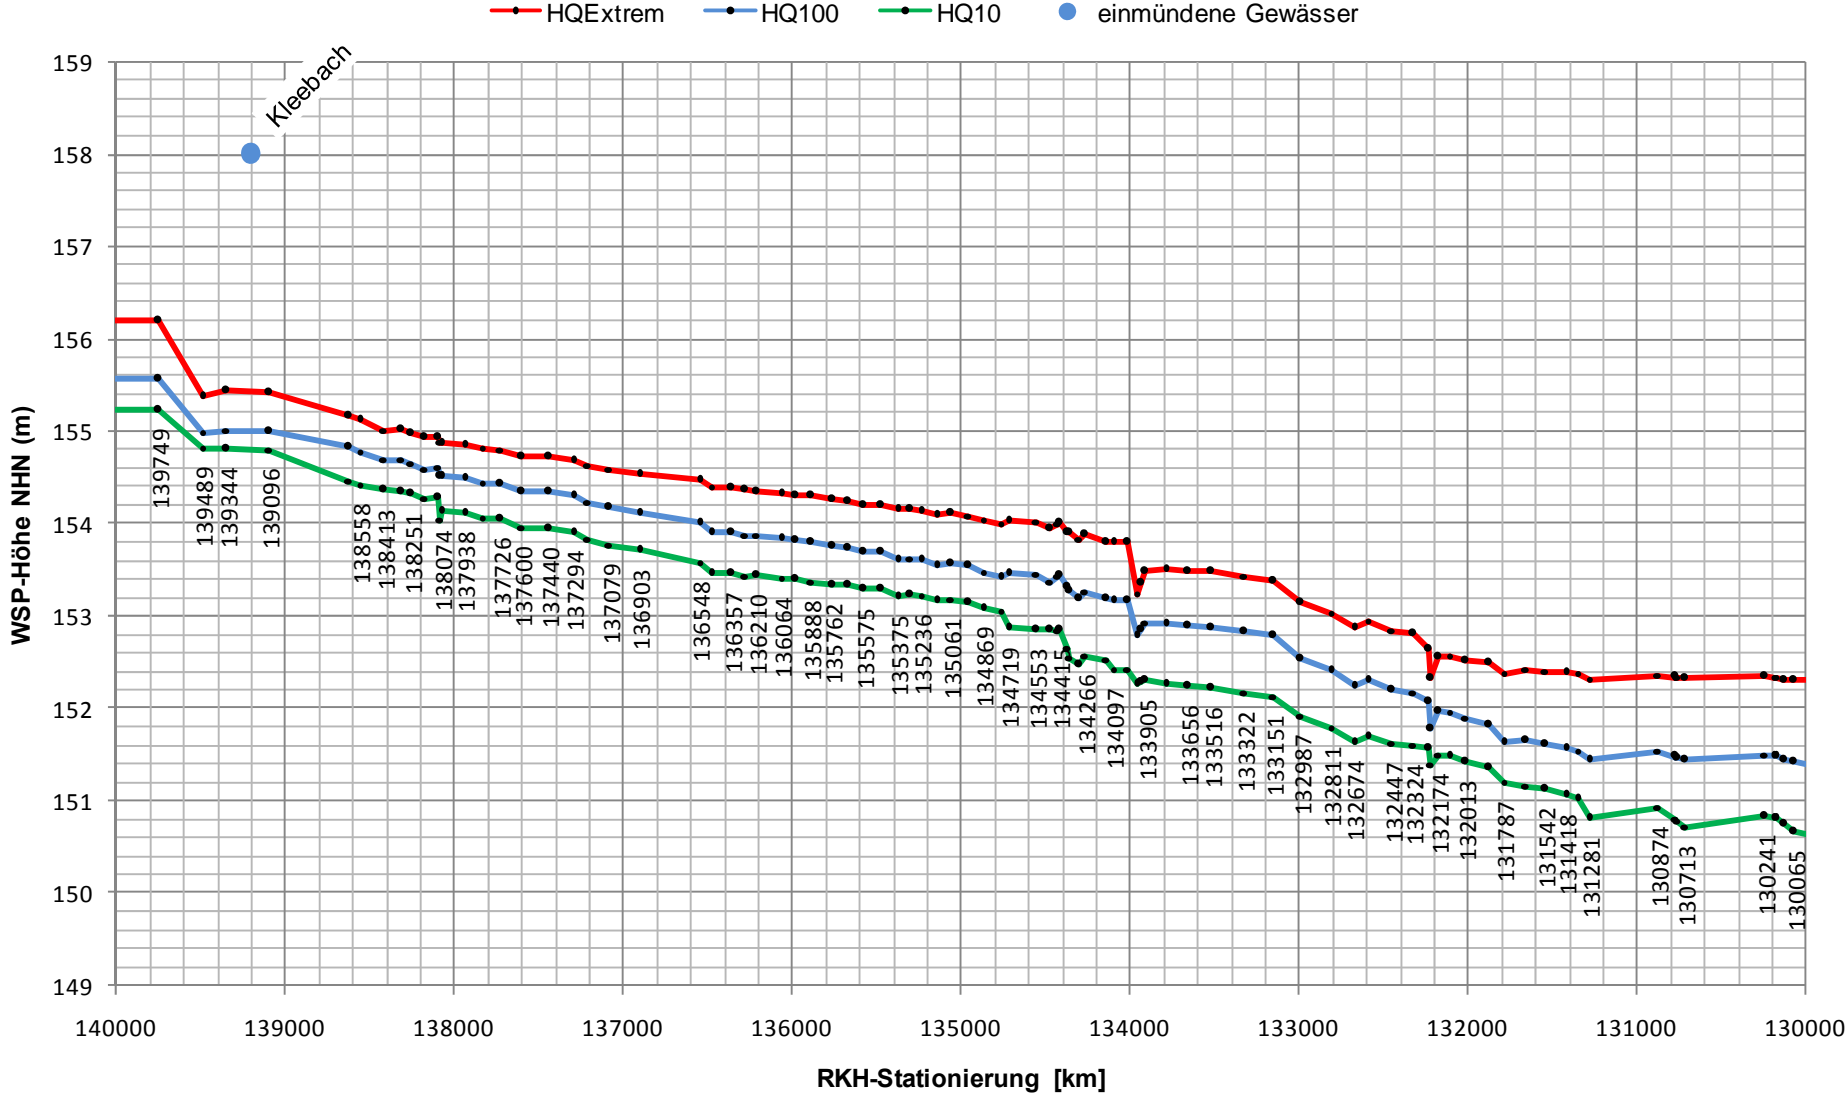

Wasserspiegellängsschnitt Lahn

Wasserspiegellängsschnitt Lahn

Wasserspiegellängsschnitt Lahn

Wasserspiegellängsschnitt Lahn

Wasserspiegellängsschnitt Lahn

Wasserspiegellängsschnitt Lahn

Wasserspiegellängsschnitt Lahn

Wasserspiegellängsschnitt Lahn

Wasserspiegellängsschnitt Lahn

Wasserspiegellängsschnitt Lahn

● HQExtrem ● HQ100 ● HQ10 ● einmündene Gewässer

Wasserspiegellängsschnitt Lahn

Wasserspiegellängsschnitt Lahn

Wasserspiegellängsschnitt Lahn

Wasserspiegellängsschnitt Lahn

Wasserspiegellängsschnitt Lahn

Wasserspiegellängsschnitt Lahn

Wasserspiegellängsschnitt Lahn