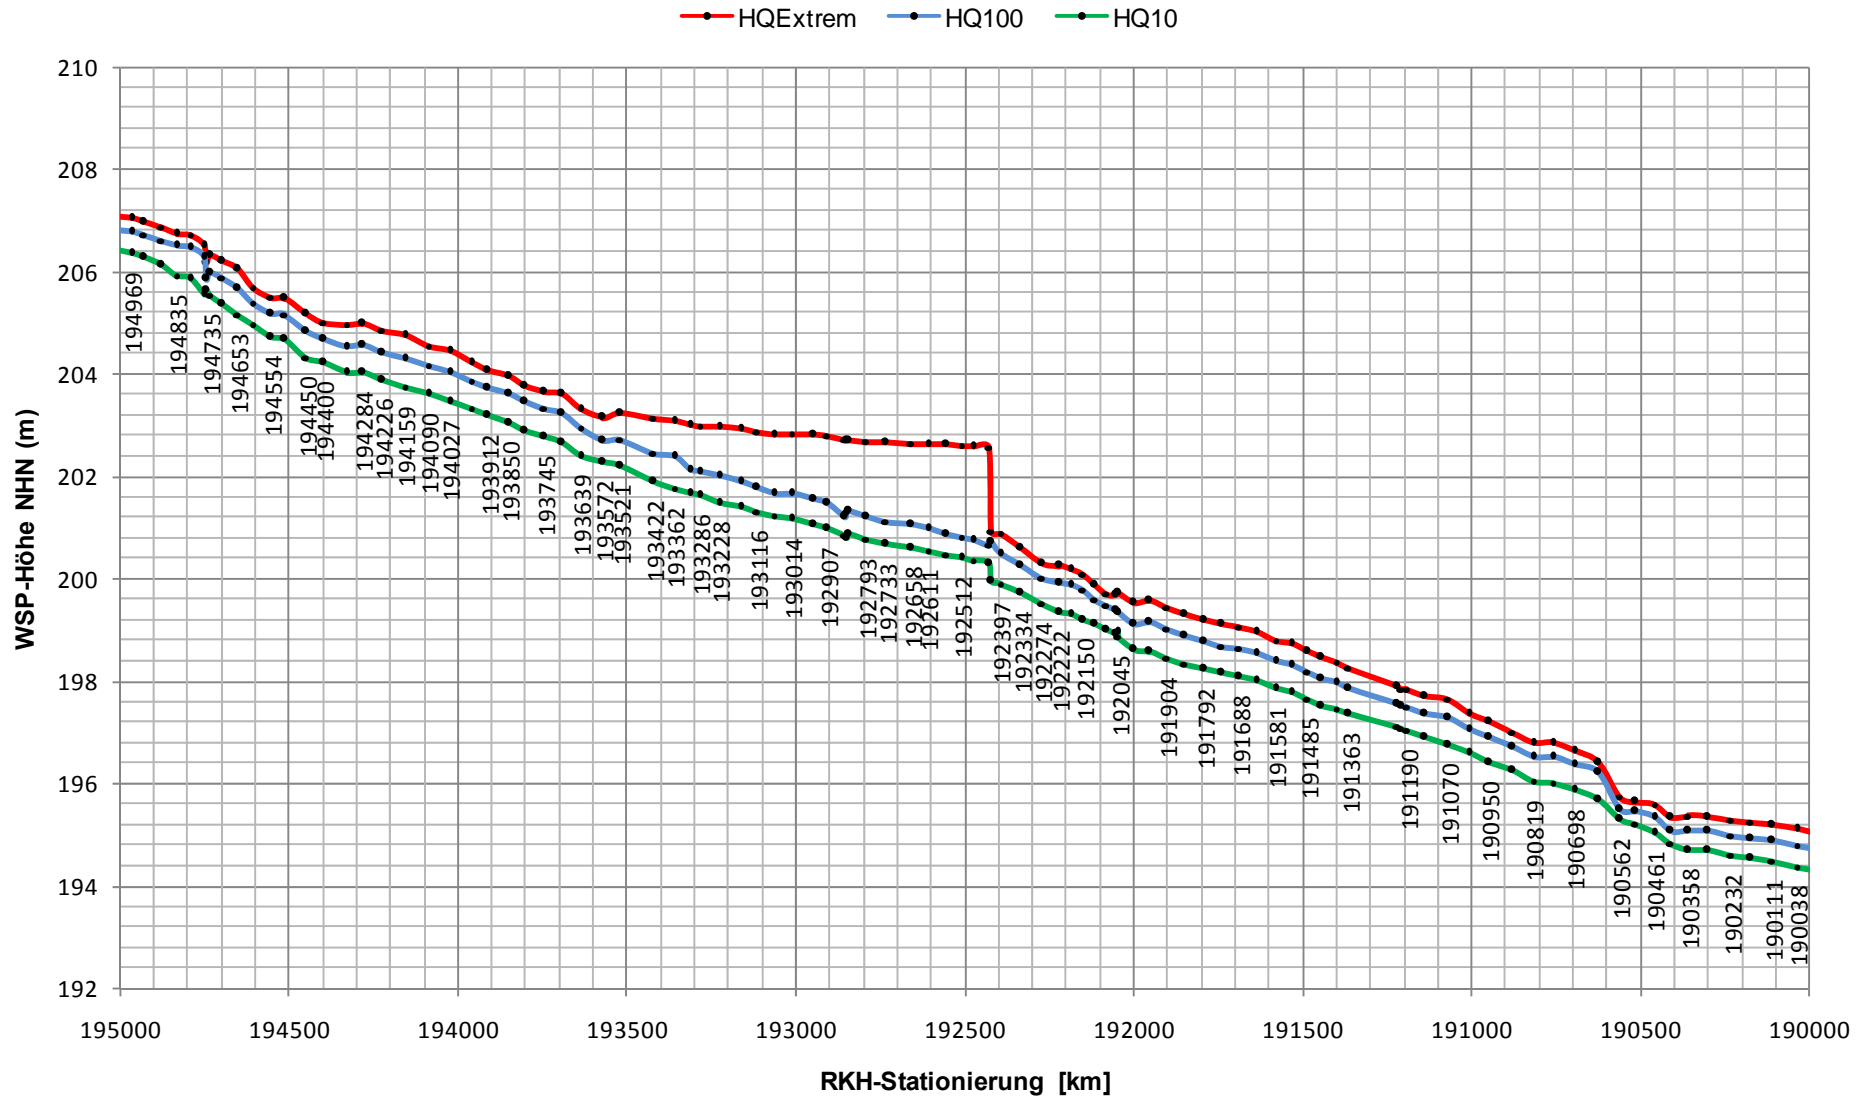

Wasserspiegellängsschnitt Lahn

Wasserspiegellängsschnitt Lahn

Wasserspiegellängsschnitt Lahn

Wasserspiegellängsschnitt Lahn

Wasserspiegellängsschnitt Lahn

Wasserspiegellängsschnitt Lahn

Wasserspiegellängsschnitt Lahn

Wasserspiegellängsschnitt Lahn

Wasserspiegellängsschnitt Lahn

Wasserspiegellängsschnitt Lahn

● HQExtrem ● HQ100 ● HQ10 ● einmündene Gewässer

Wasserspiegellängsschnitt Lahn

Wasserspiegellängsschnitt Lahn

Wasserspiegellängsschnitt Lahn

Wasserspiegellängsschnitt Lahn

Wasserspiegellängsschnitt Lahn

Wasserspiegellängsschnitt Lahn

Wasserspiegellängsschnitt Lahn