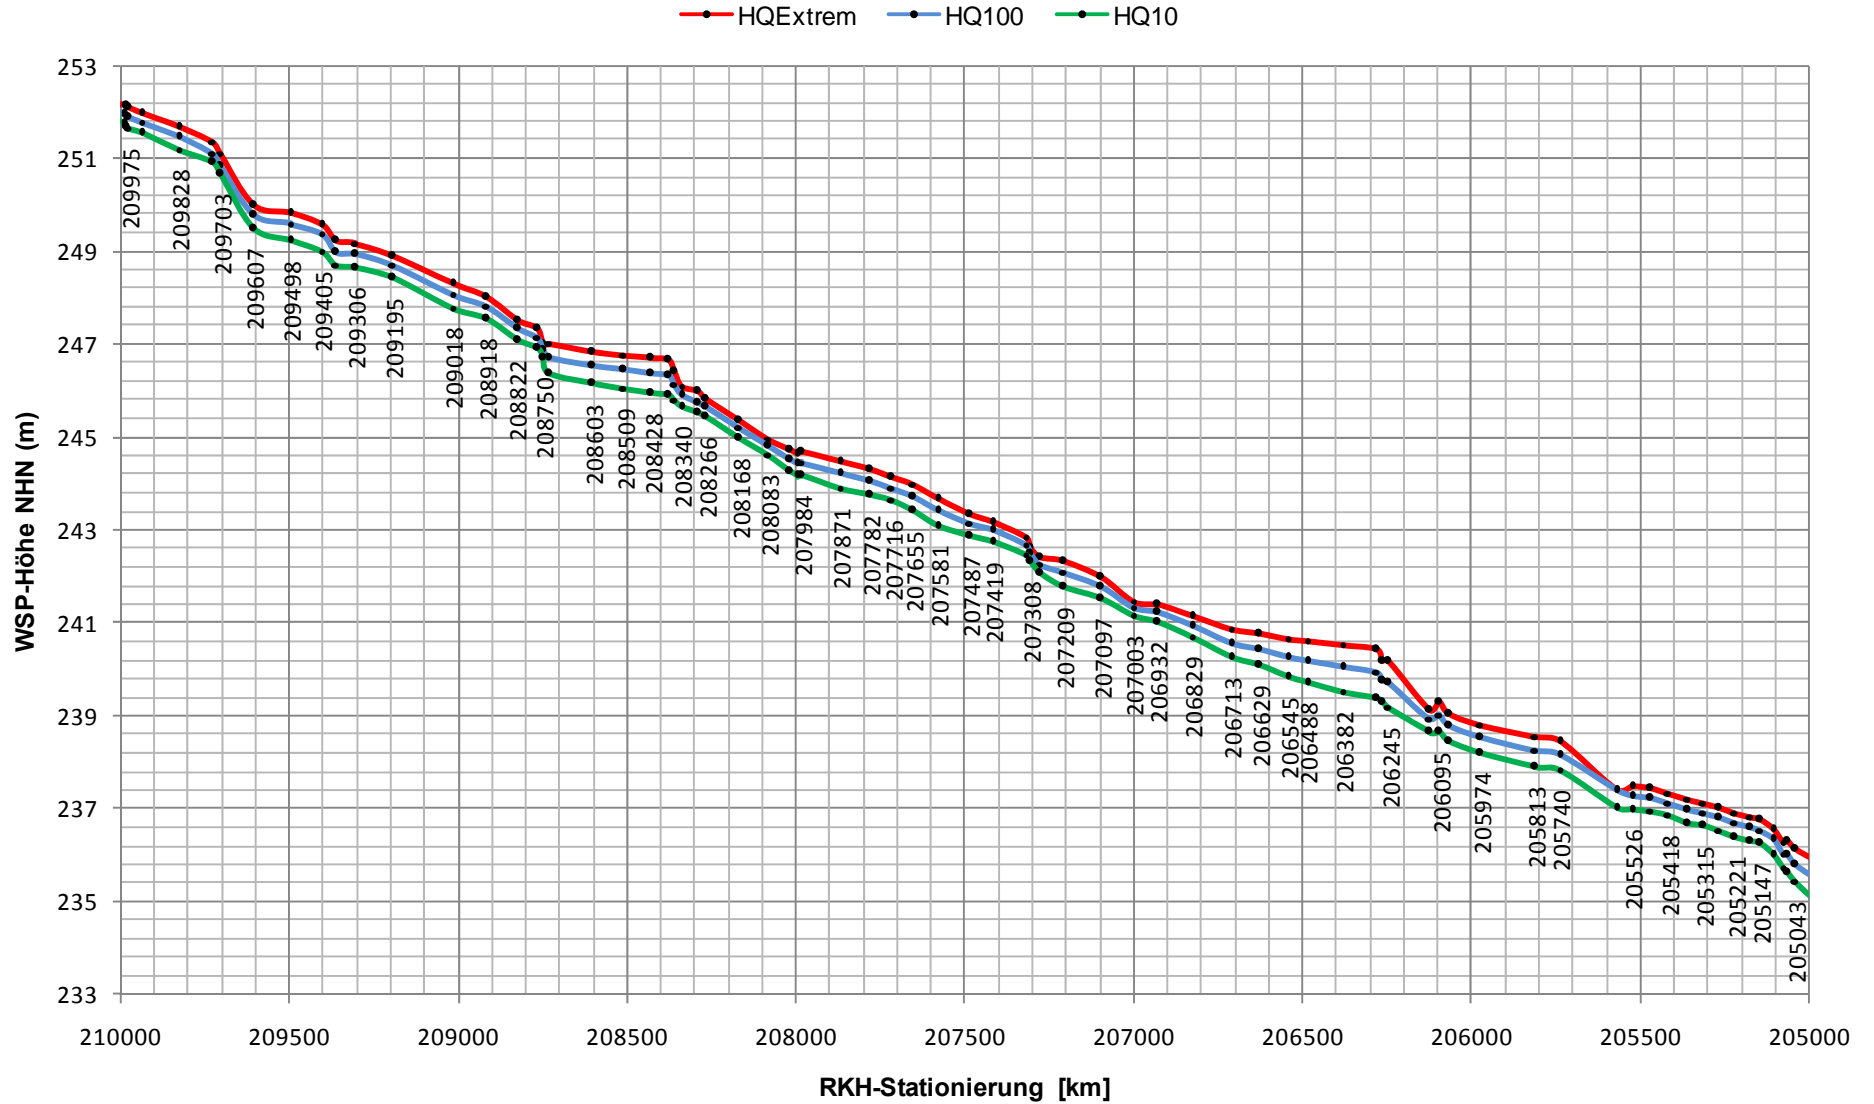

Wasserspiegellängsschnitt Lahn

Wasserspiegellängsschnitt Lahn

Wasserspiegellängsschnitt Lahn

Wasserspiegellängsschnitt Lahn

Wasserspiegellängsschnitt Lahn

Wasserspiegellängsschnitt Lahn

Wasserspiegellängsschnitt Lahn

Wasserspiegellängsschnitt Lahn

Wasserspiegellängsschnitt Lahn

Wasserspiegellängsschnitt Lahn

● HQExtrem ● HQ100 ● HQ10 ● einmündene Gewässer

Wasserspiegellängsschnitt Lahn

Wasserspiegellängsschnitt Lahn

Wasserspiegellängsschnitt Lahn

Wasserspiegellängsschnitt Lahn

Wasserspiegellängsschnitt Lahn

Wasserspiegellängsschnitt Lahn

Wasserspiegellängsschnitt Lahn