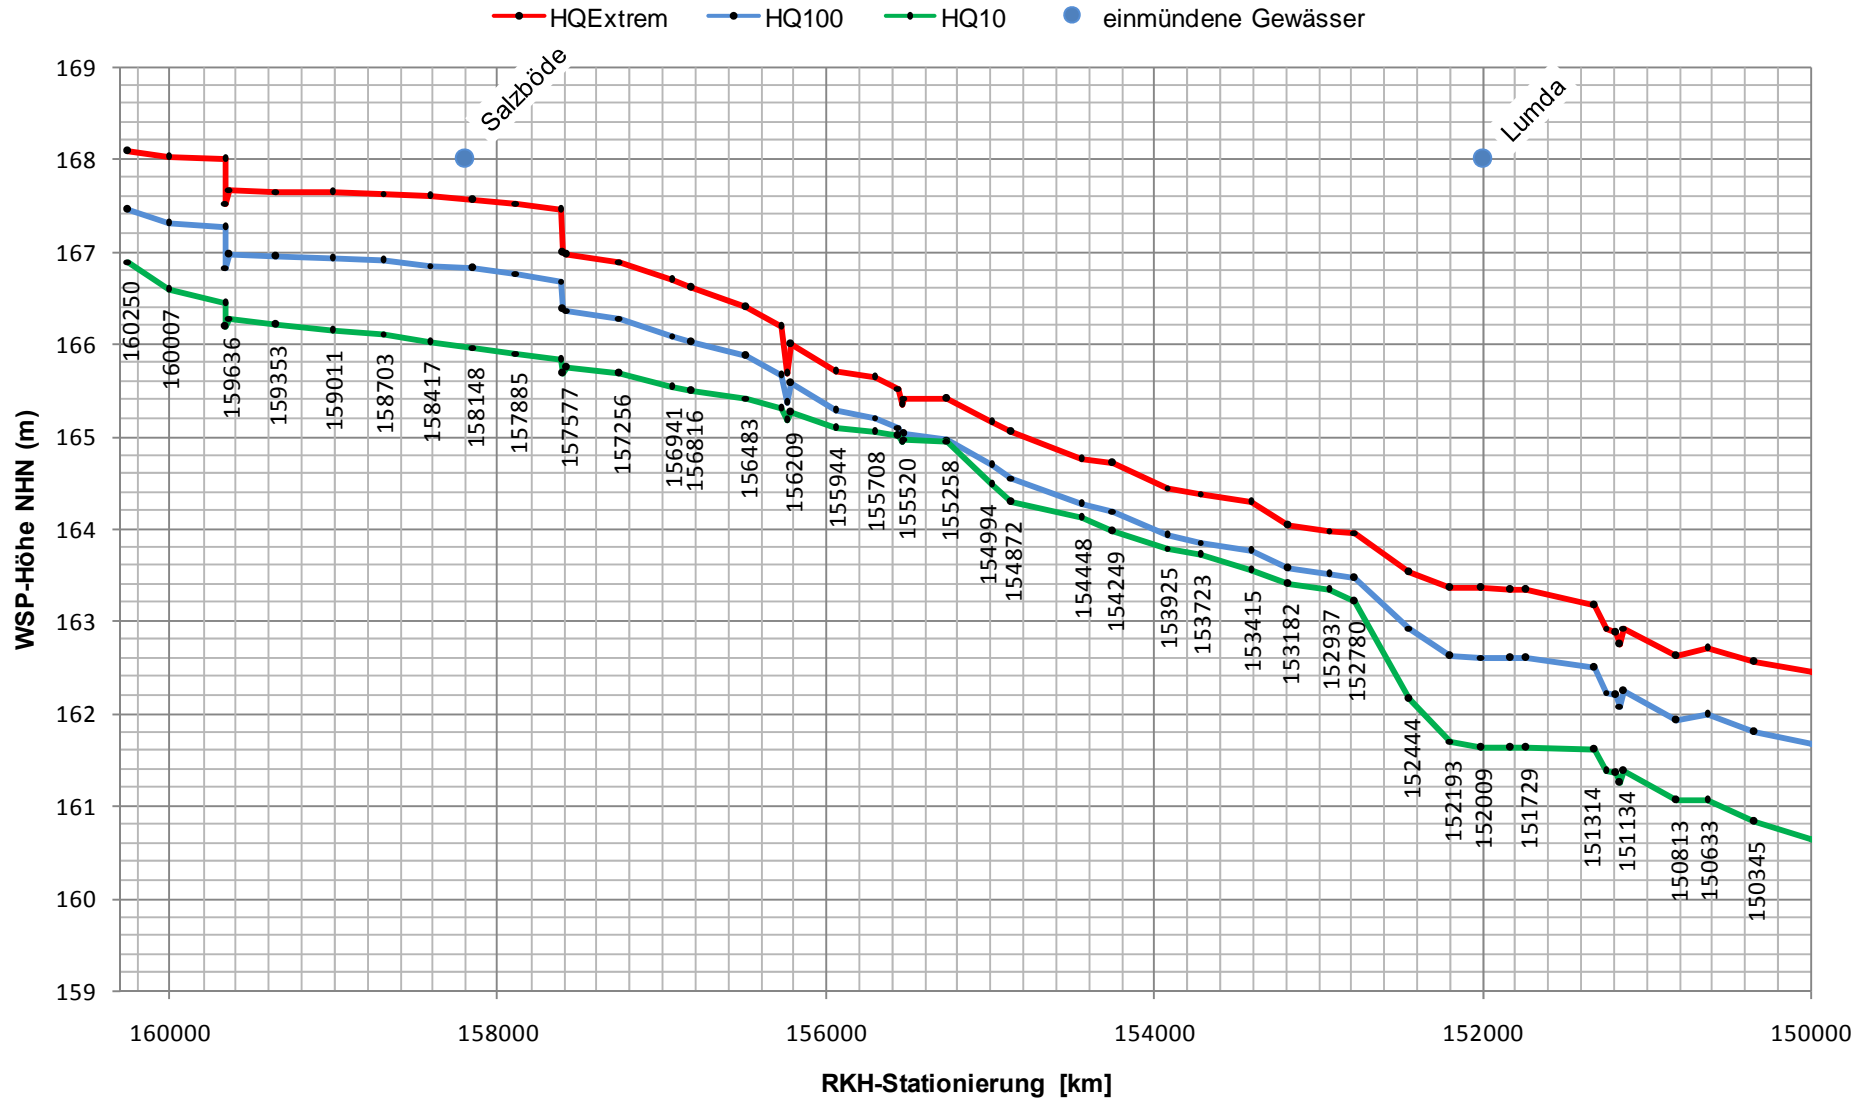

Wasserspiegellängsschnitt Lahn

Wasserspiegellängsschnitt Lahn

Wasserspiegellängsschnitt Lahn

Wasserspiegellängsschnitt Lahn

Wasserspiegellängsschnitt Lahn

Wasserspiegellängsschnitt Lahn

Wasserspiegellängsschnitt Lahn

Wasserspiegellängsschnitt Lahn

Wasserspiegellängsschnitt Lahn

Wasserspiegellängsschnitt Lahn

● HQExtrem ● HQ100 ● HQ10 ● einmündene Gewässer

Wasserspiegellängsschnitt Lahn

Wasserspiegellängsschnitt Lahn

Wasserspiegellängsschnitt Lahn

Wasserspiegellängsschnitt Lahn

Wasserspiegellängsschnitt Lahn

Wasserspiegellängsschnitt Lahn

Wasserspiegellängsschnitt Lahn