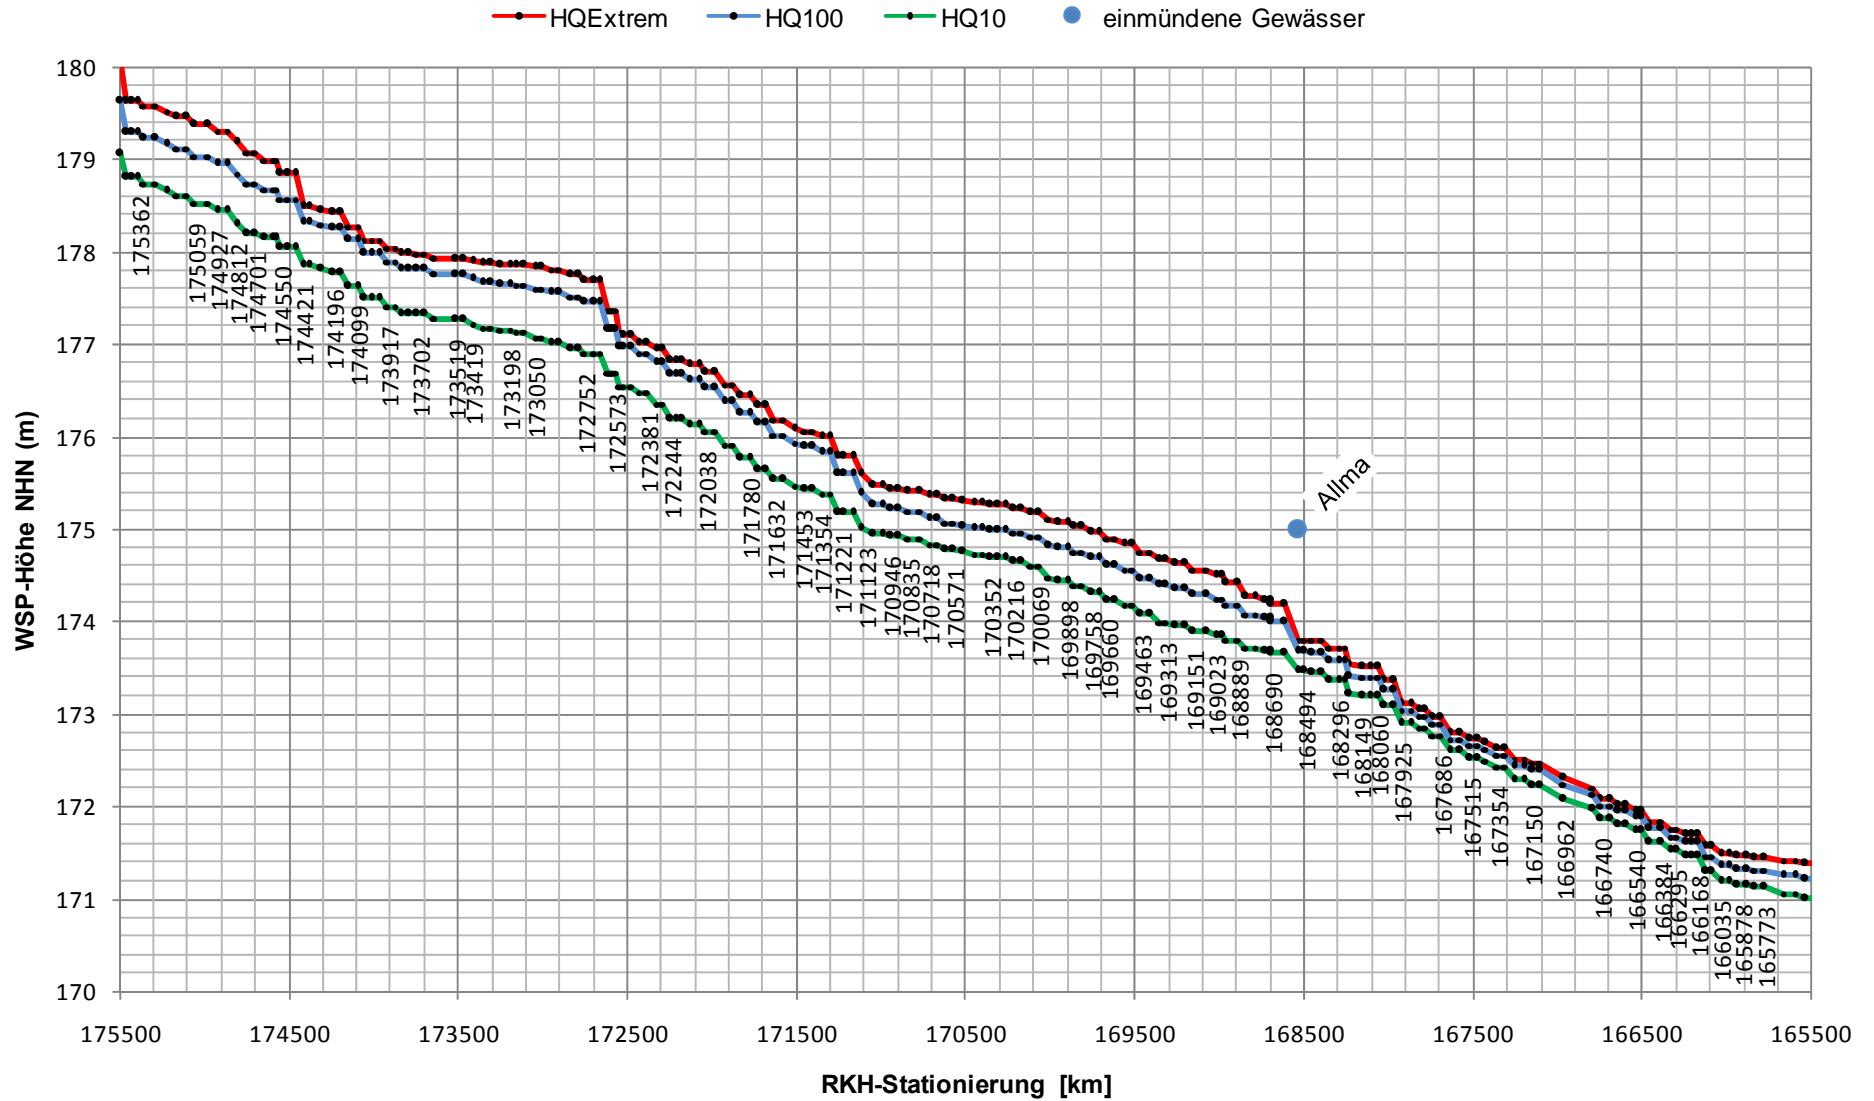

Wasserspiegellängsschnitt Lahn

Wasserspiegellängsschnitt Lahn

Wasserspiegellängsschnitt Lahn

Wasserspiegellängsschnitt Lahn

Wasserspiegellängsschnitt Lahn

Wasserspiegellängsschnitt Lahn

Wasserspiegellängsschnitt Lahn

Wasserspiegellängsschnitt Lahn

Wasserspiegellängsschnitt Lahn

Wasserspiegellängsschnitt Lahn

● HQExtrem ● HQ100 ● HQ10 ● einmündene Gewässer

Wasserspiegellängsschnitt Lahn

Wasserspiegellängsschnitt Lahn

Wasserspiegellängsschnitt Lahn

Wasserspiegellängsschnitt Lahn

Wasserspiegellängsschnitt Lahn

Wasserspiegellängsschnitt Lahn

Wasserspiegellängsschnitt Lahn