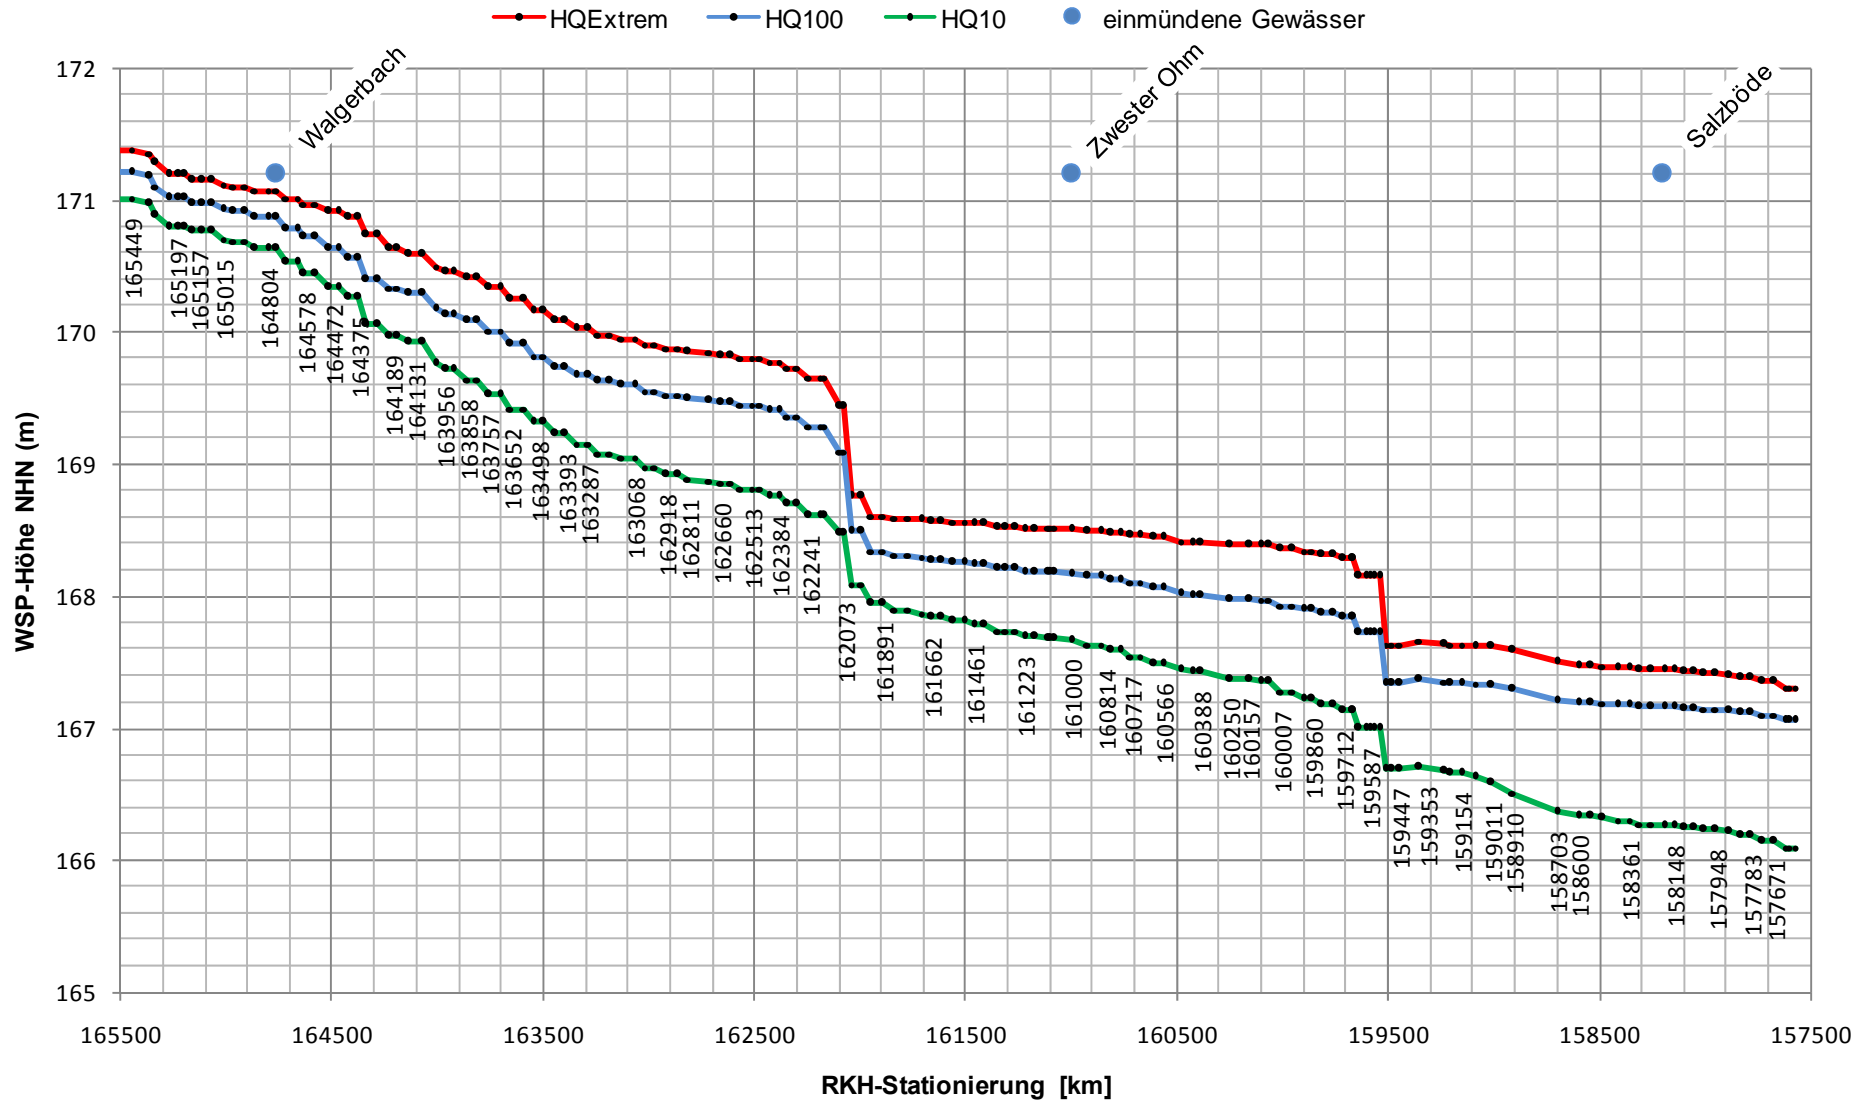

Wasserspiegellängsschnitt Lahn

Wasserspiegellängsschnitt Lahn

Wasserspiegellängsschnitt Lahn

Wasserspiegellängsschnitt Lahn

Wasserspiegellängsschnitt Lahn

Wasserspiegellängsschnitt Lahn

Wasserspiegellängsschnitt Lahn

Wasserspiegellängsschnitt Lahn

Wasserspiegellängsschnitt Lahn

Wasserspiegellängsschnitt Lahn

● HQExtrem ● HQ100 ● HQ10 ● einmündene Gewässer

Wasserspiegellängsschnitt Lahn

Wasserspiegellängsschnitt Lahn

Wasserspiegellängsschnitt Lahn

Wasserspiegellängsschnitt Lahn

Wasserspiegellängsschnitt Lahn

Wasserspiegellängsschnitt Lahn

Wasserspiegellängsschnitt Lahn