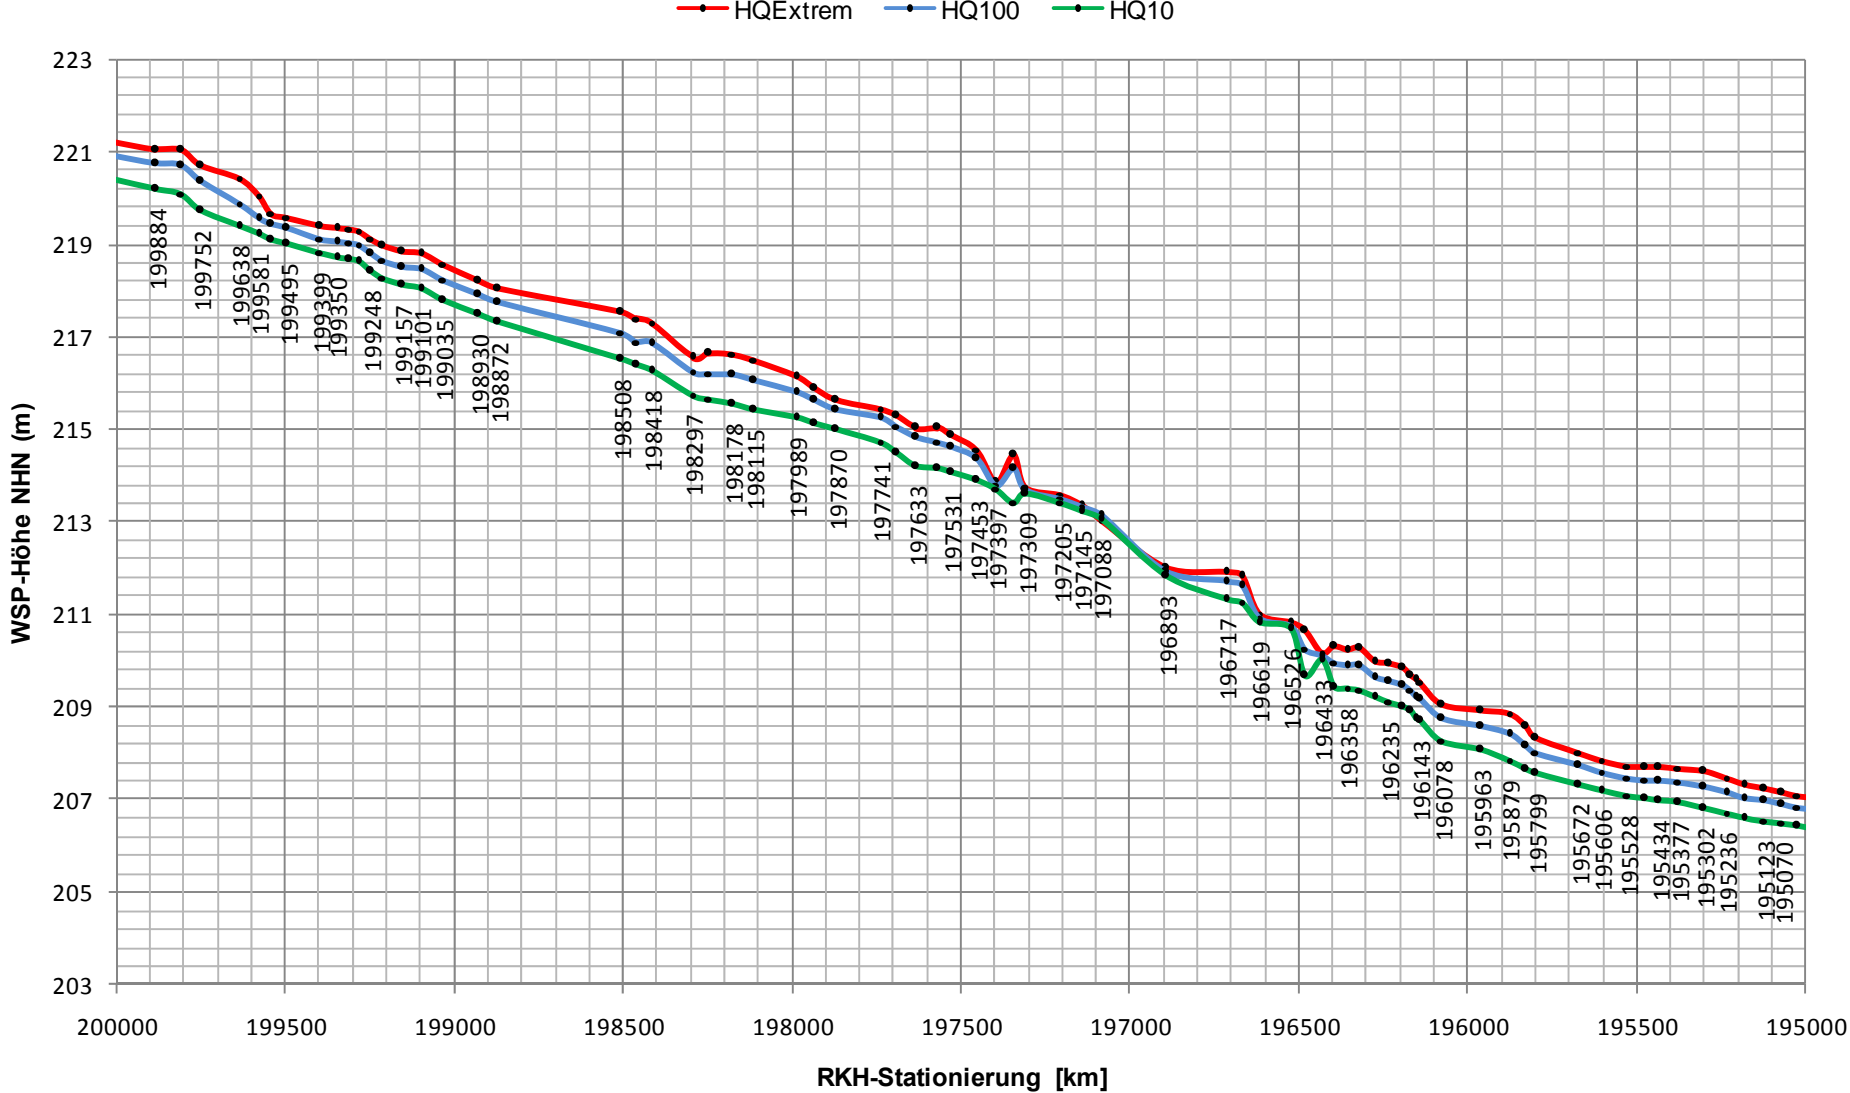

Wasserspiegellängsschnitt Lahn

Wasserspiegellängsschnitt Lahn

Wasserspiegellängsschnitt Lahn

Wasserspiegellängsschnitt Lahn

Wasserspiegellängsschnitt Lahn

Wasserspiegellängsschnitt Lahn

Wasserspiegellängsschnitt Lahn

Wasserspiegellängsschnitt Lahn

Wasserspiegellängsschnitt Lahn

Wasserspiegellängsschnitt Lahn

● HQExtrem ● HQ100 ● HQ10 ● einmündene Gewässer

Wasserspiegellängsschnitt Lahn

Wasserspiegellängsschnitt Lahn

Wasserspiegellängsschnitt Lahn

Wasserspiegellängsschnitt Lahn

Wasserspiegellängsschnitt Lahn

Wasserspiegellängsschnitt Lahn

Wasserspiegellängsschnitt Lahn