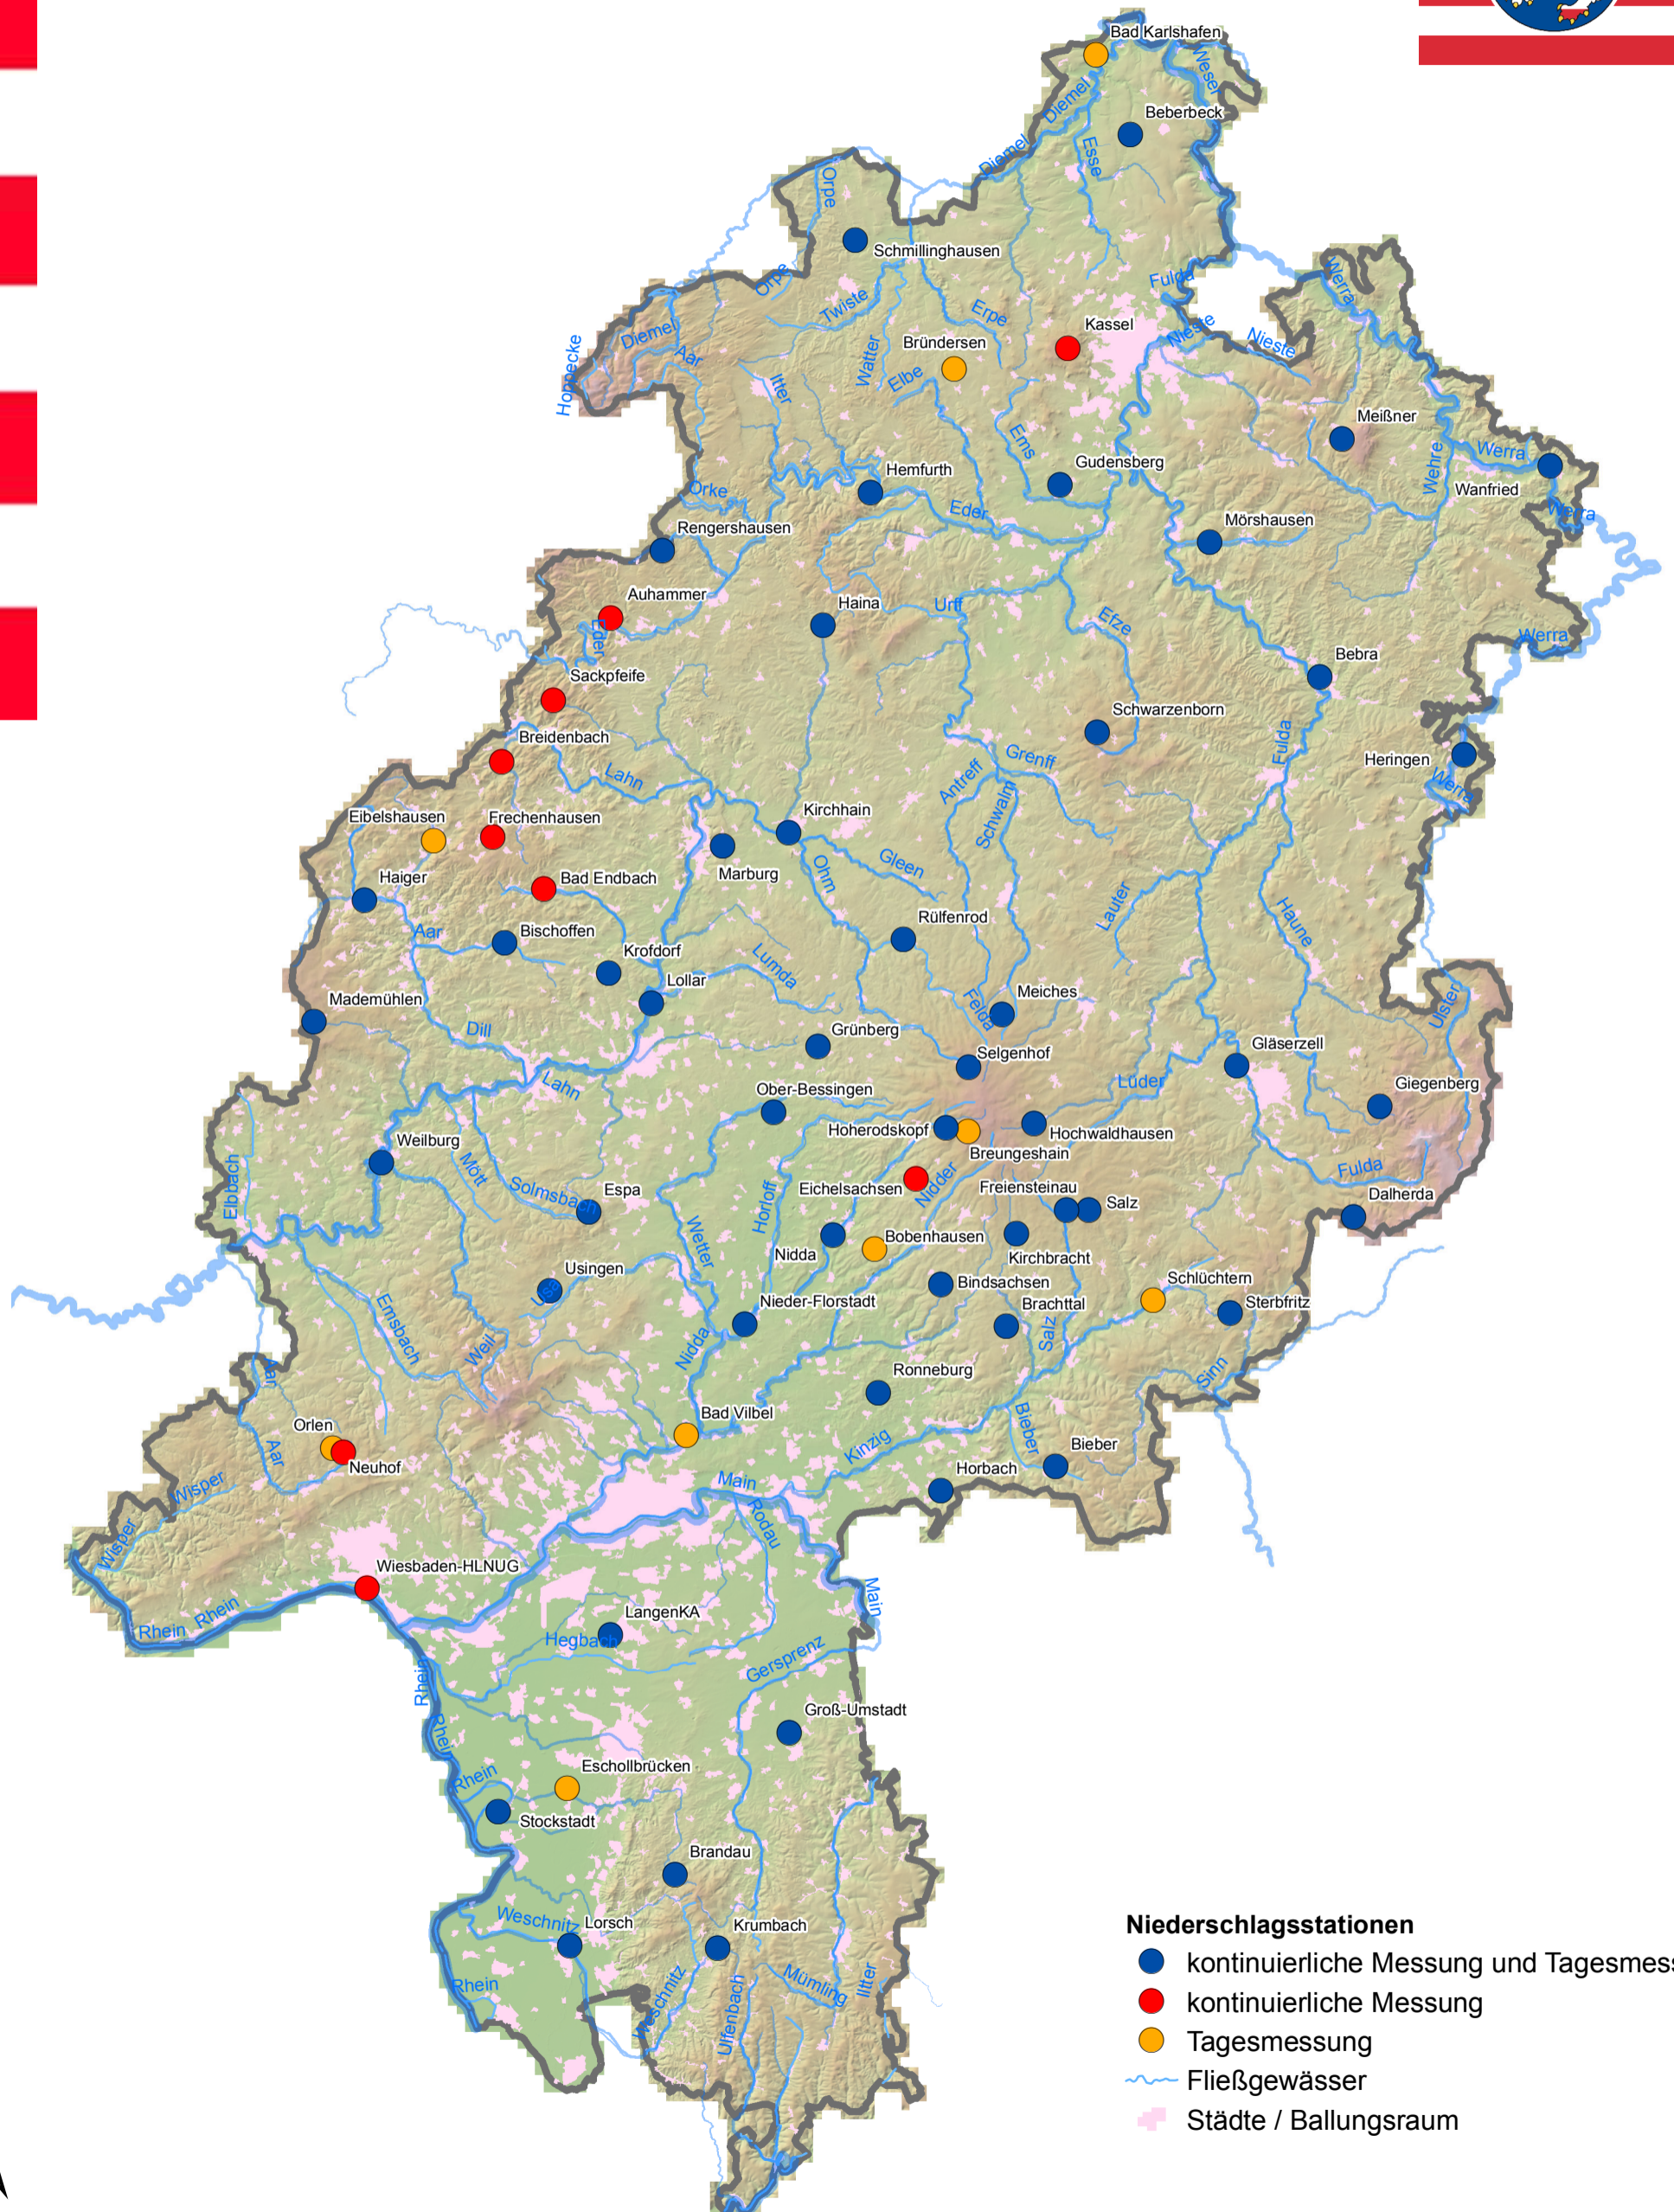

Niederschlagsstationen des Landes Hessen

Niederschlagsstationen

- kontinuierliche Messung und Tagesmessung
- kontinuierliche Messung
- Tagesmessung
- ~ Fließgewässer
- Städte / Ballungsraum

0 5 10 20 30
Kilometer