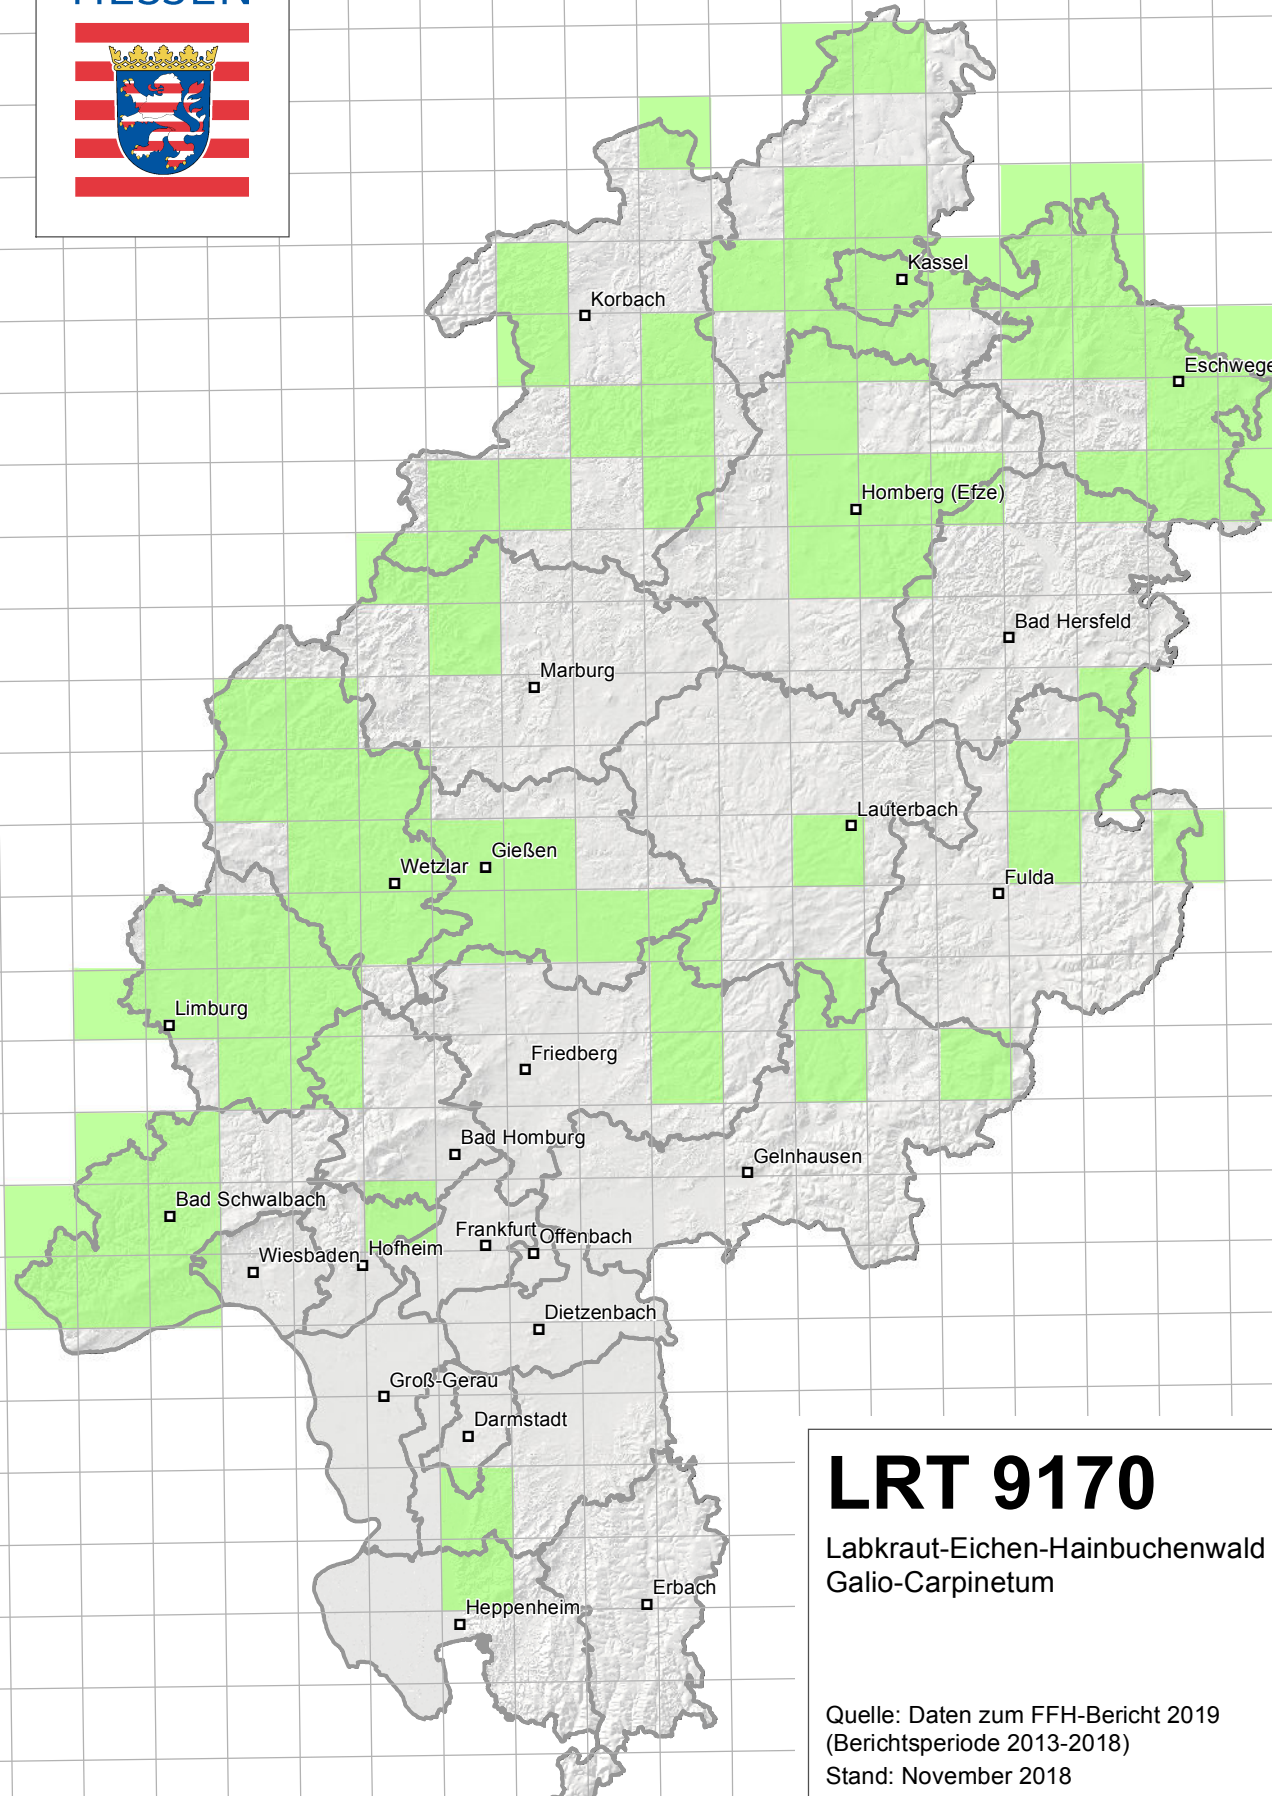

E416 E417 E418 E419 E420 E421 E422 E423 E424 E425 E426 E427 E428 E429 E430 E431 E432 E433

N317
N316
N315
N314
N313
N312
N311
N310
N309
N308
N307
N306
N305
N304
N303
N302
N301
N300
N299
N298
N297
N296
N295
N294
N293
N292

N317
N316
N315
N314
N313
N312
N311
N310
N309
N308
N307
N306
N305
N304
N303
N302
N301
N300
N299
N298
N297
N296
N295
N294
N293
N292

LRT 9170
 Labkraut-Eichen-Hainbuchenwald
 Galio-Carpinetum

Quelle: Daten zum FFH-Bericht 2019
 (Berichtsperiode 2013-2018)
 Stand: November 2018

Hintergrund © Hessische Verwaltung für Bodenmanagement und Geoinformation
 Geofachdaten © Hessisches Landesamt für Naturschutz, Umwelt und Geologie

E416 E417 E418 E419 E420 E421 E422 E423 E424 E425 E426