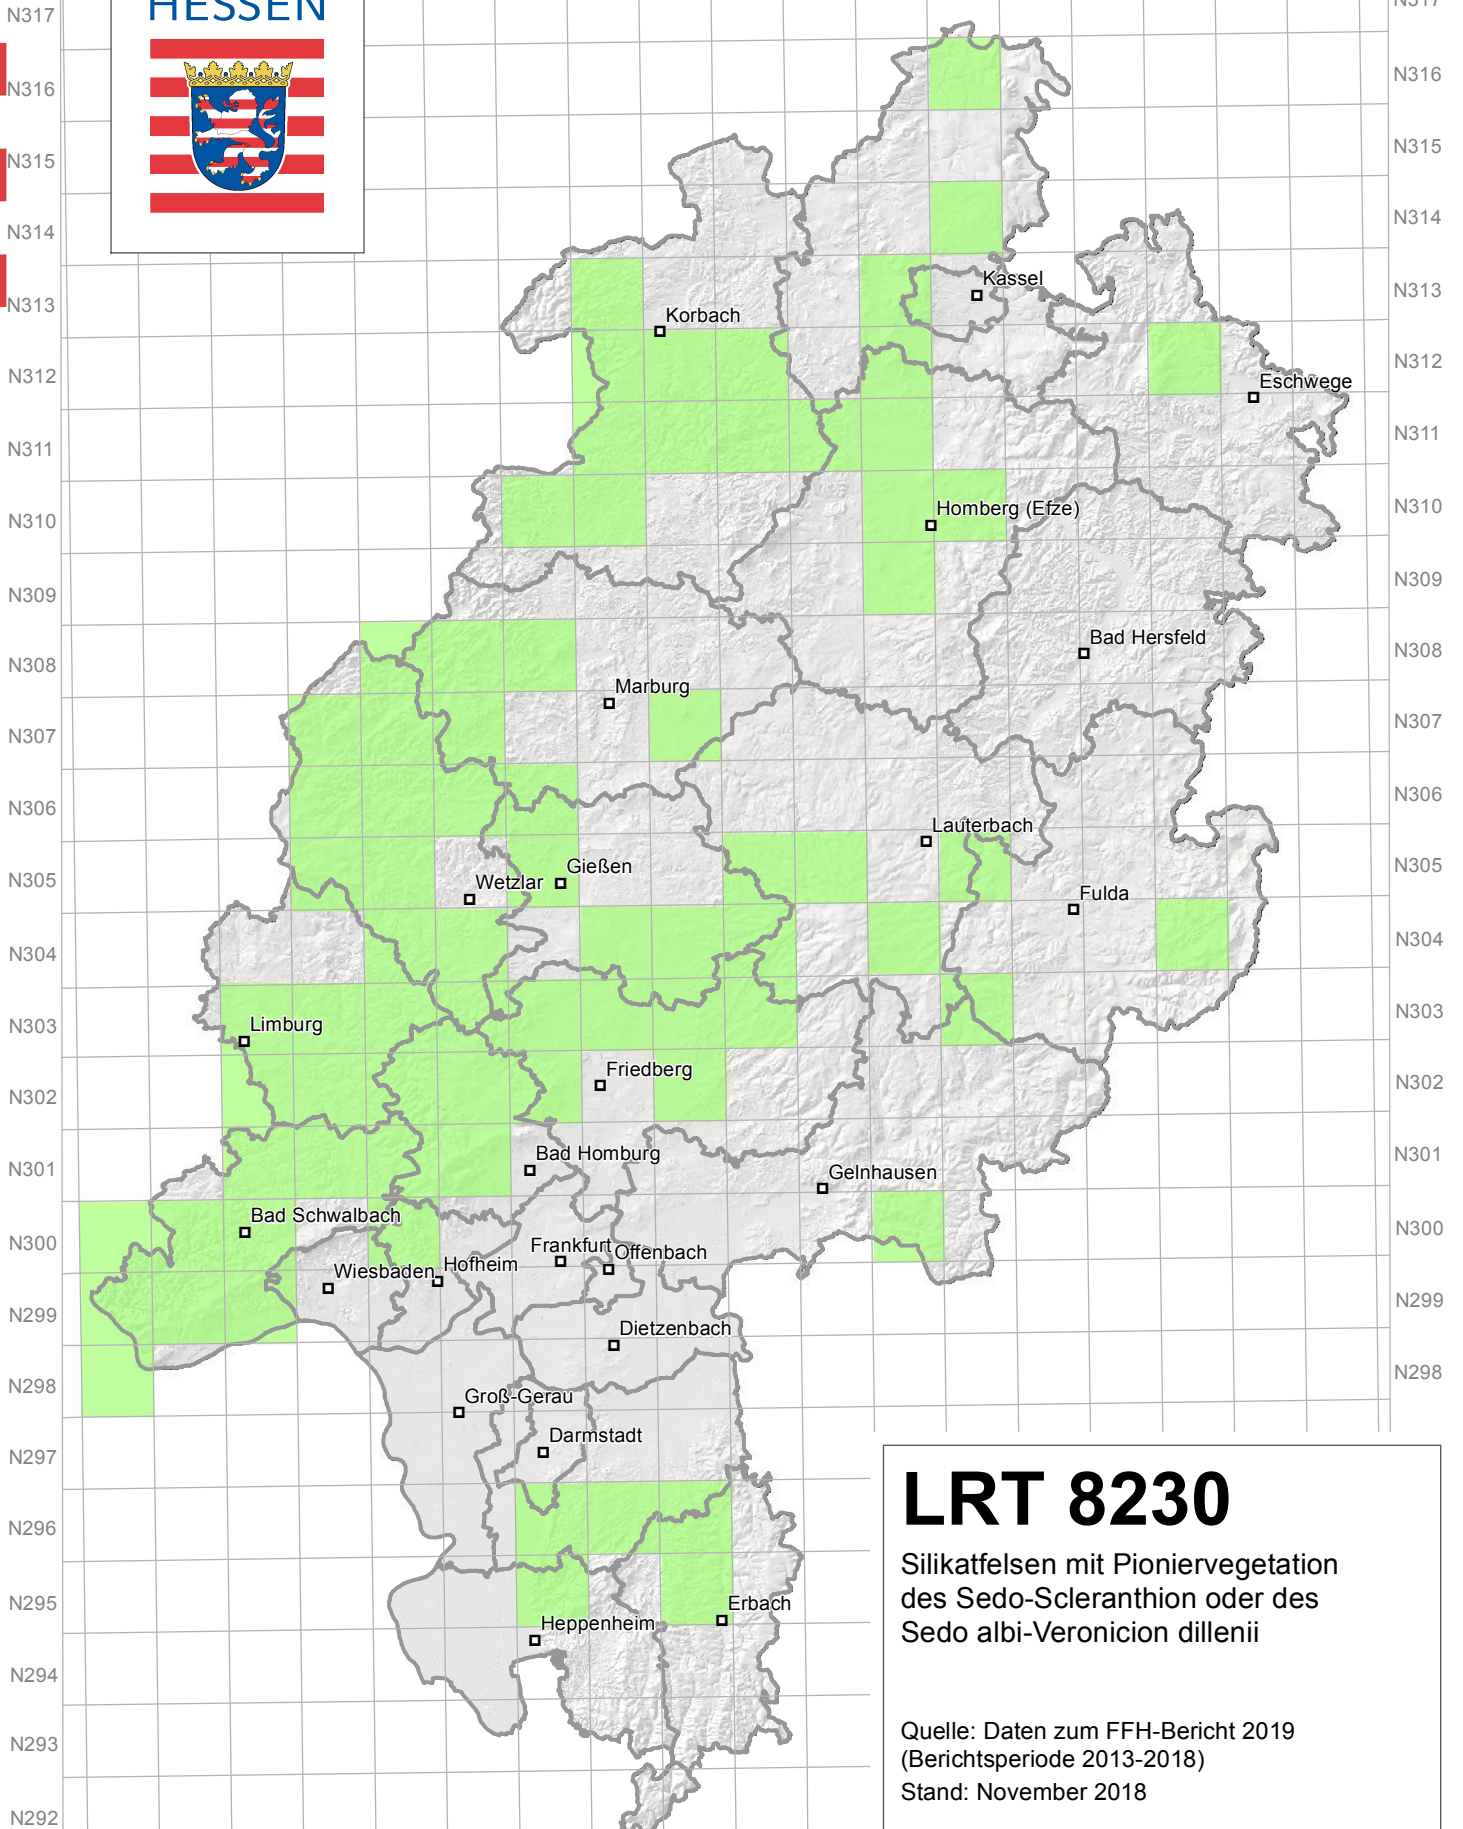

E416 E417 E418 E419 E420 E421 E422 E423 E424 E425 E426 E427 E428 E429 E430 E431 E432 E433

# LRT 8230

Silikatfelsen mit Pioniervegetation  
des Sedo-Scleranthion oder des  
Sedo albi-Veronicion dillenii

Quelle: Daten zum FFH-Bericht 2019  
(Berichtsperiode 2013-2018)  
Stand: November 2018

Hintergrund © Hessische Verwaltung für  
Bodenmanagement und Geoinformation

Geofachdaten © Hessisches Landesamt für  
Naturschutz, Umwelt und Geologie