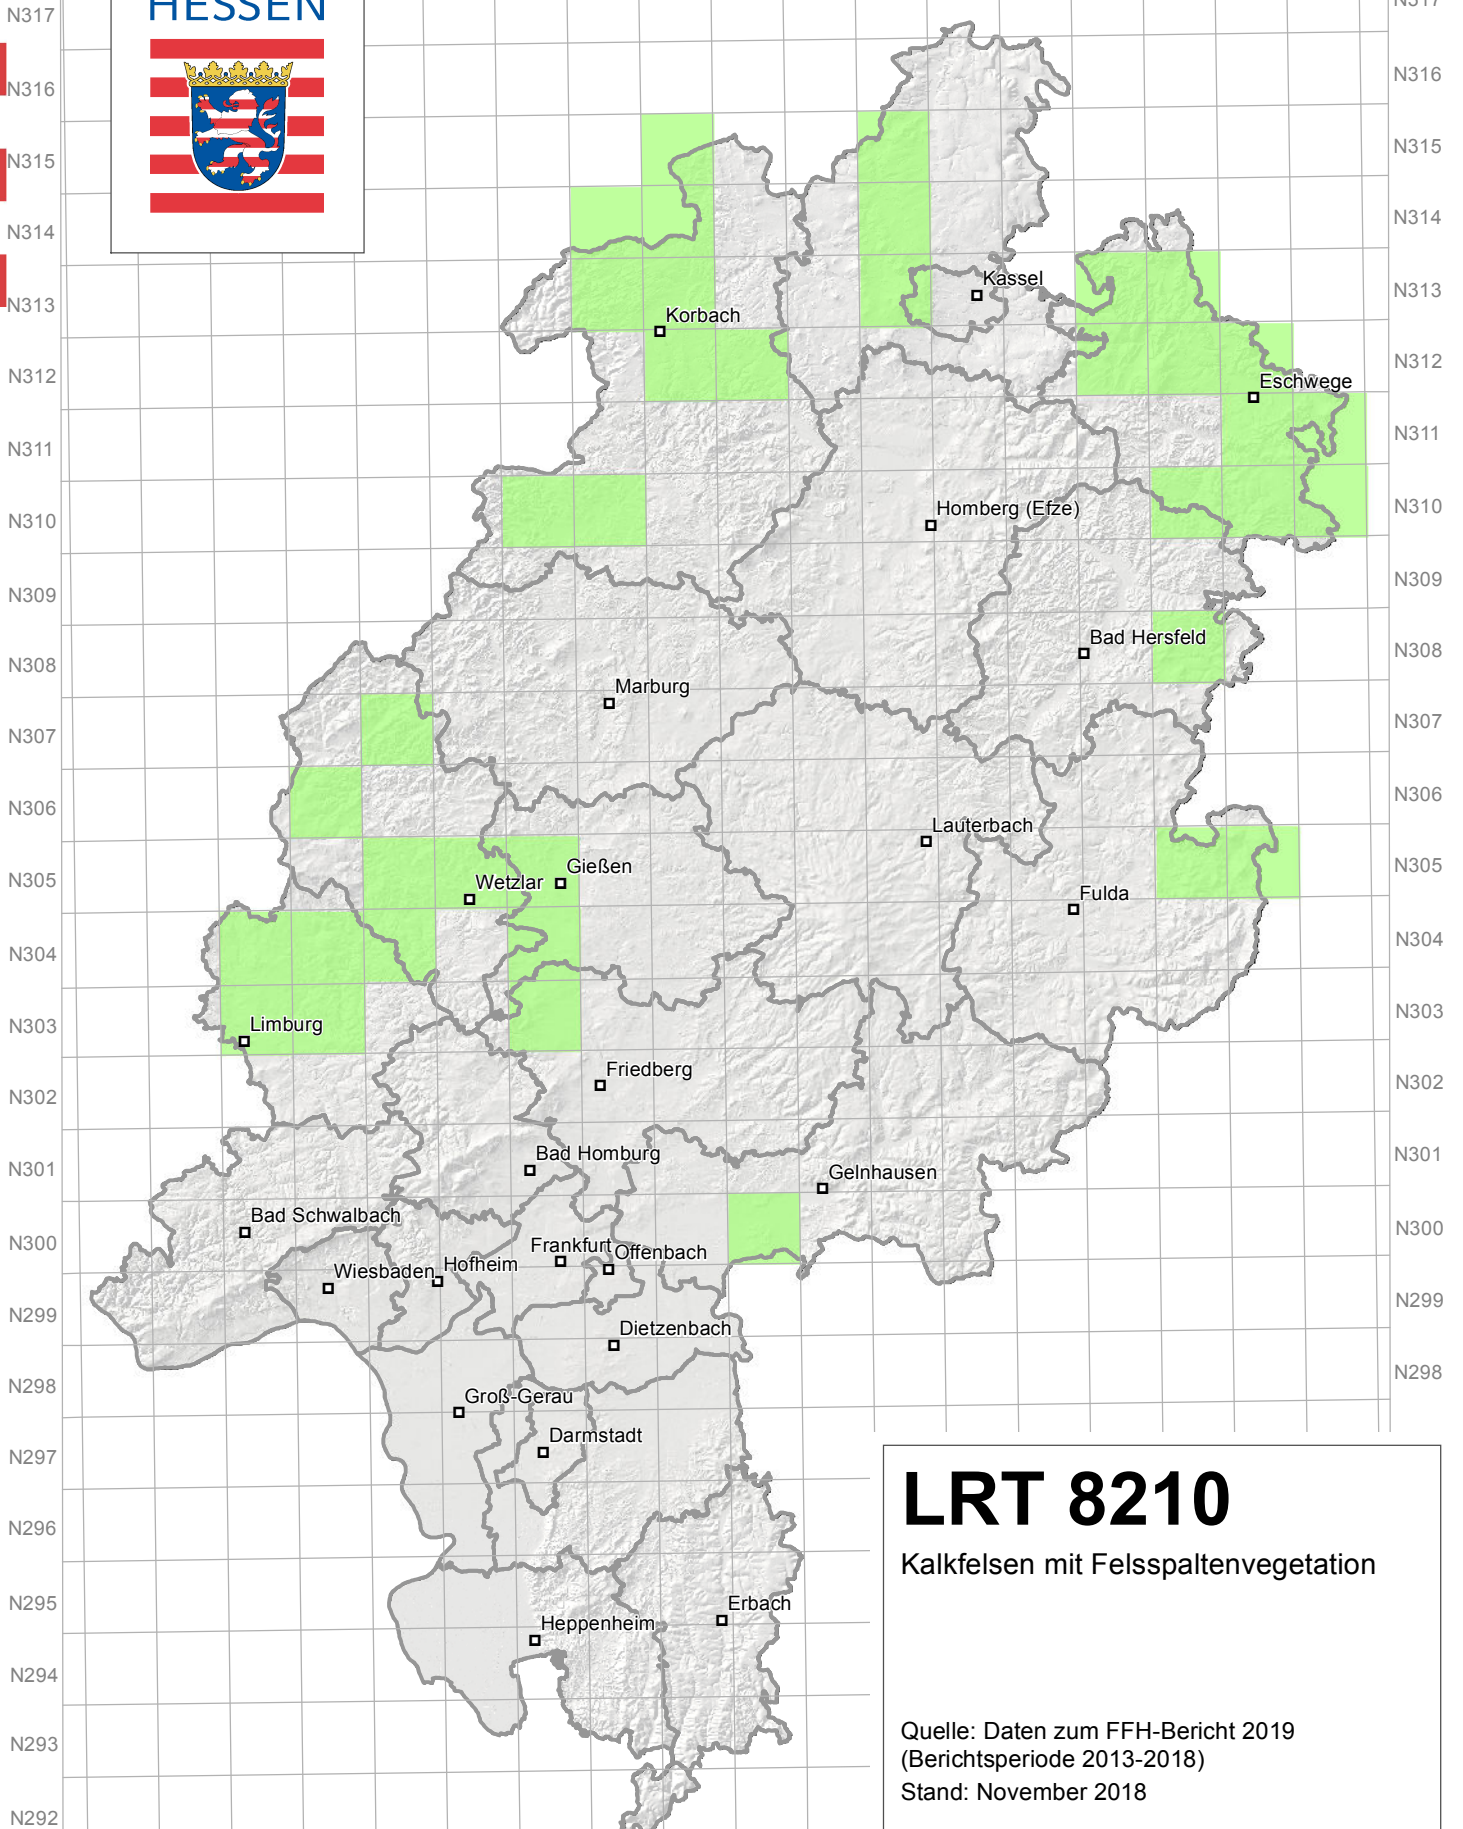

E416 E417 E418 E419 E420 E421 E422 E423 E424 E425 E426 E427 E428 E429 E430 E431 E432 E433

LRT 8210

Kalkfelsen mit Felsspaltvegetation

Quelle: Daten zum FFH-Bericht 2019
(Berichtsperiode 2013-2018)
Stand: November 2018

Hintergrund © Hessische Verwaltung für Bodenmanagement und Geoinformation

Geofachdaten © Hessisches Landesamt für Naturschutz, Umwelt und Geologie

E416 E417 E418 E419 E420 E421 E422 E423 E424 E425 E426