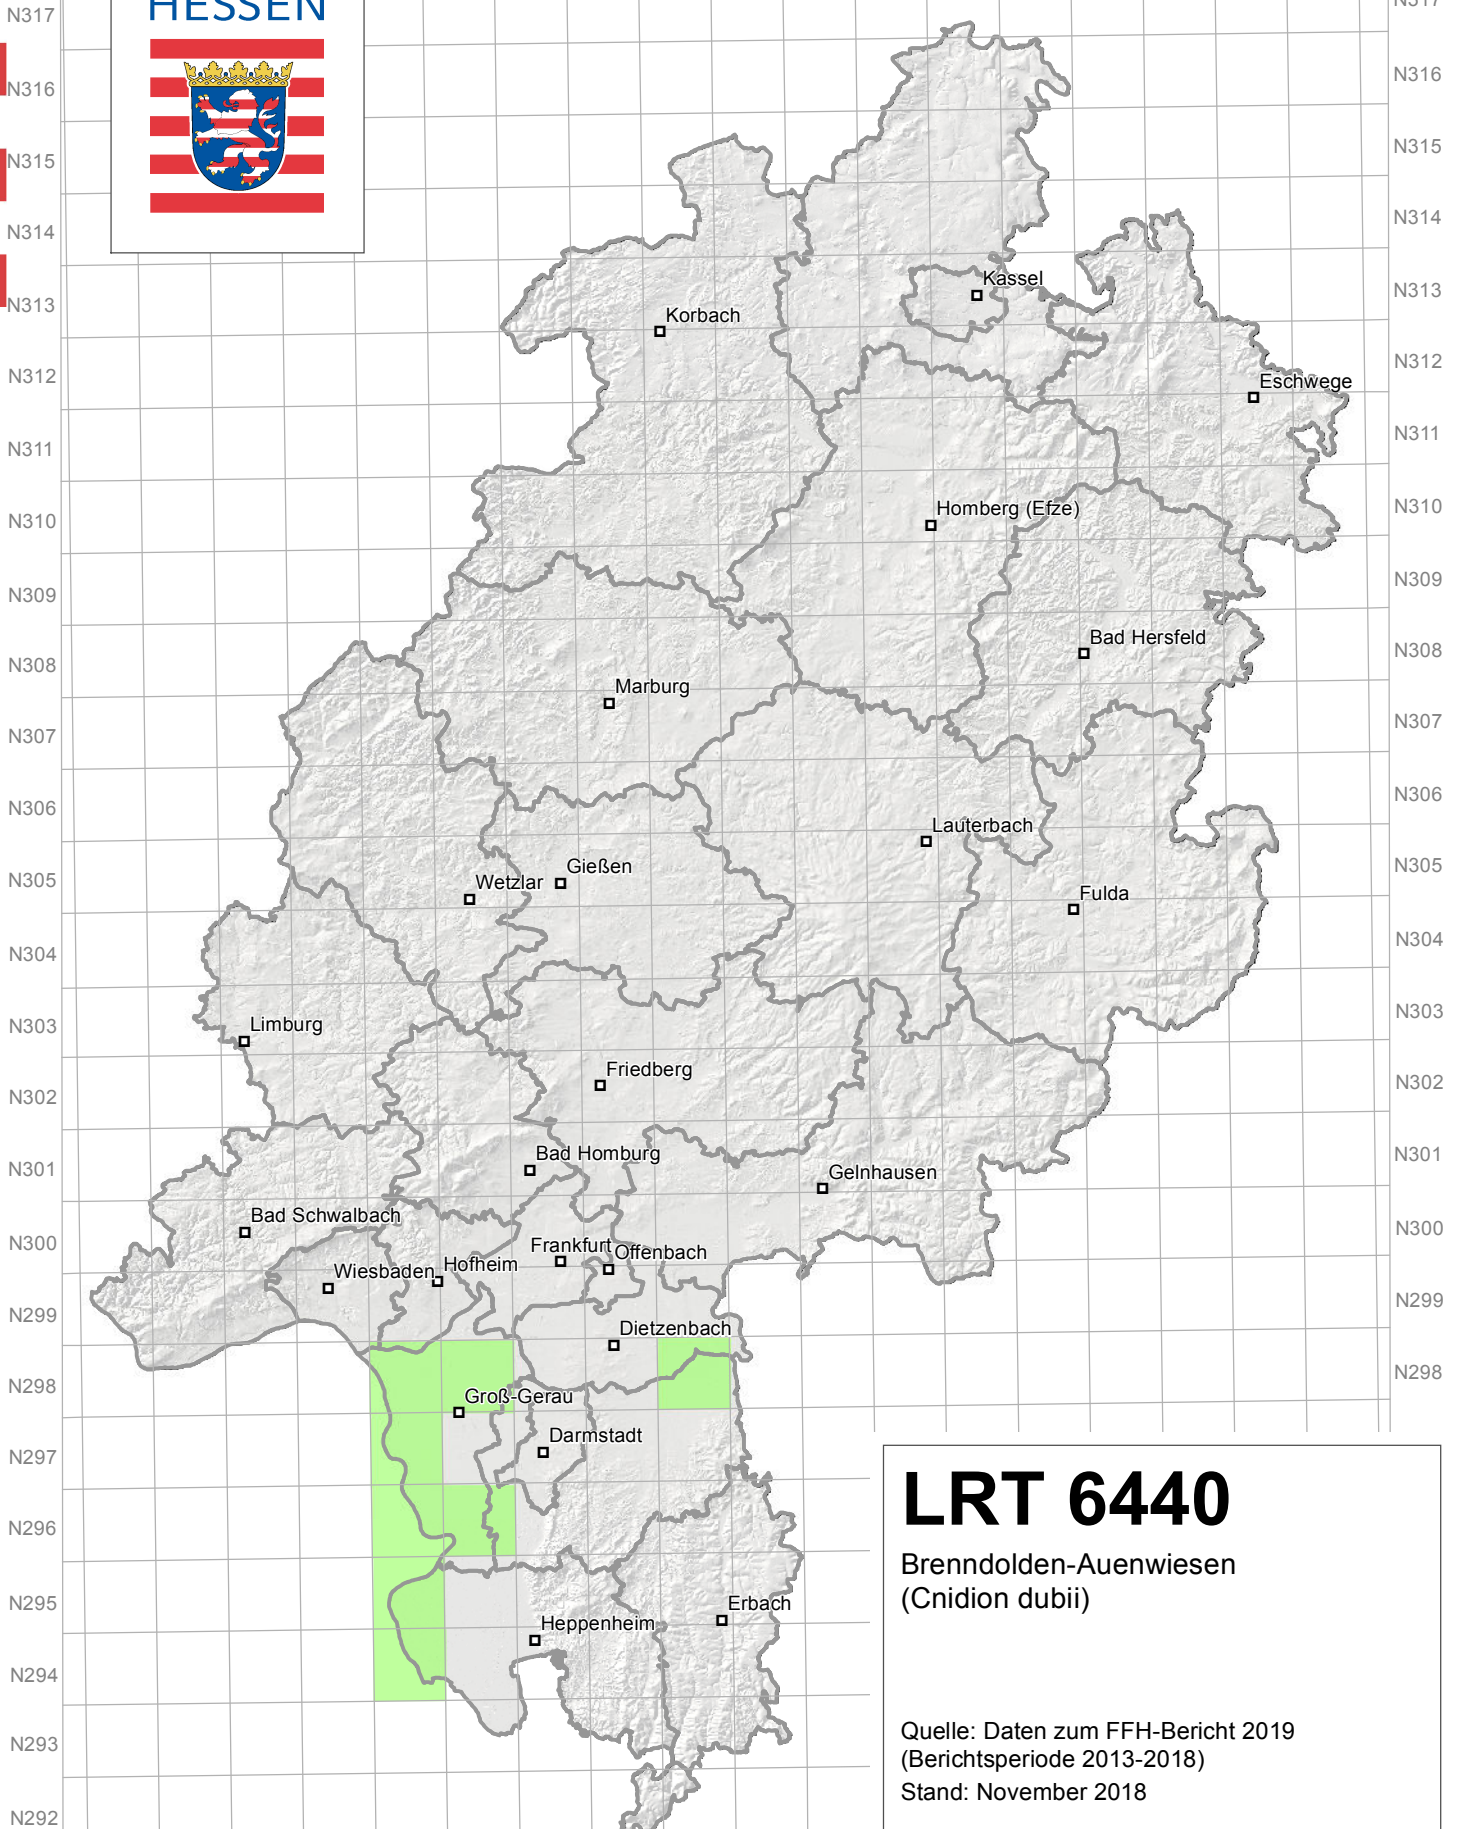

E416 E417 E418 E419 E420 E421 E422 E423 E424 E425 E426 E427 E428 E429 E430 E431 E432 E433

# LRT 6440

Brenndolden-Auenwiesen  
(Cnidion dubii)

Quelle: Daten zum FFH-Bericht 2019  
(Berichtsperiode 2013-2018)  
Stand: November 2018

Hintergrund © Hessische Verwaltung für  
Bodenmanagement und Geoinformation

Geofachdaten © Hessisches Landesamt für  
Naturschutz, Umwelt und Geologie

E416 E417 E418 E419 E420 E421 E422 E423 E424 E425 E426