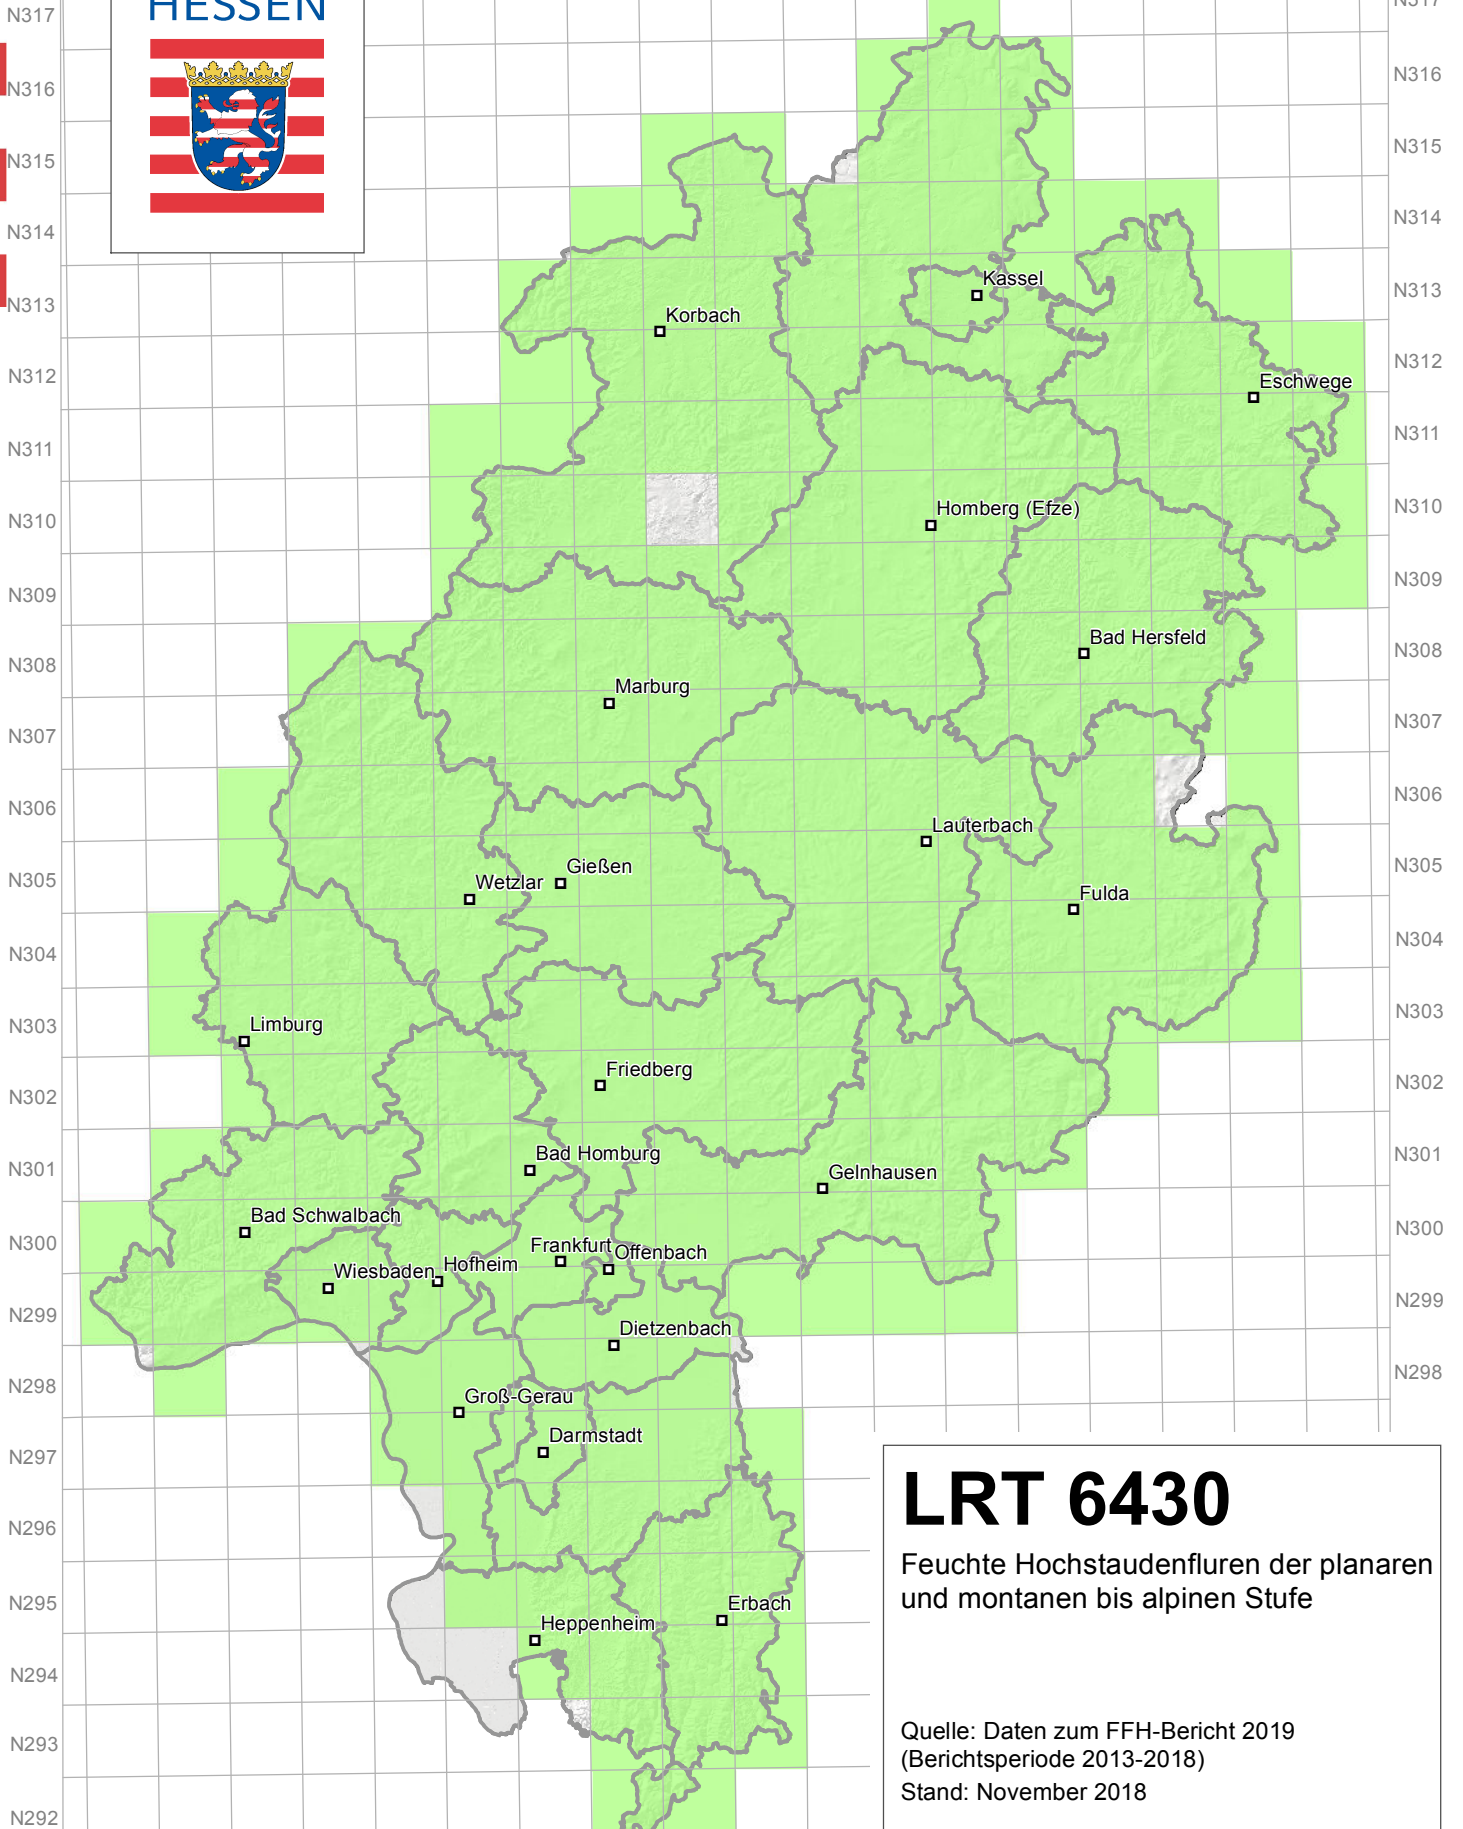

E416 E417 E418 E419 E420 E421 E422 E423 E424 E425 E426 E427 E428 E429 E430 E431 E432 E433

# LRT 6430

Feuchte Hochstaudenfluren der planaren und montanen bis alpinen Stufe

Quelle: Daten zum FFH-Bericht 2019  
(Berichtsperiode 2013-2018)  
Stand: November 2018

Hintergrund © Hessische Verwaltung für Bodenmanagement und Geoinformation

Geofachdaten © Hessisches Landesamt für Naturschutz, Umwelt und Geologie

E416 E417 E418 E419 E420 E421 E422 E423 E424 E425 E426