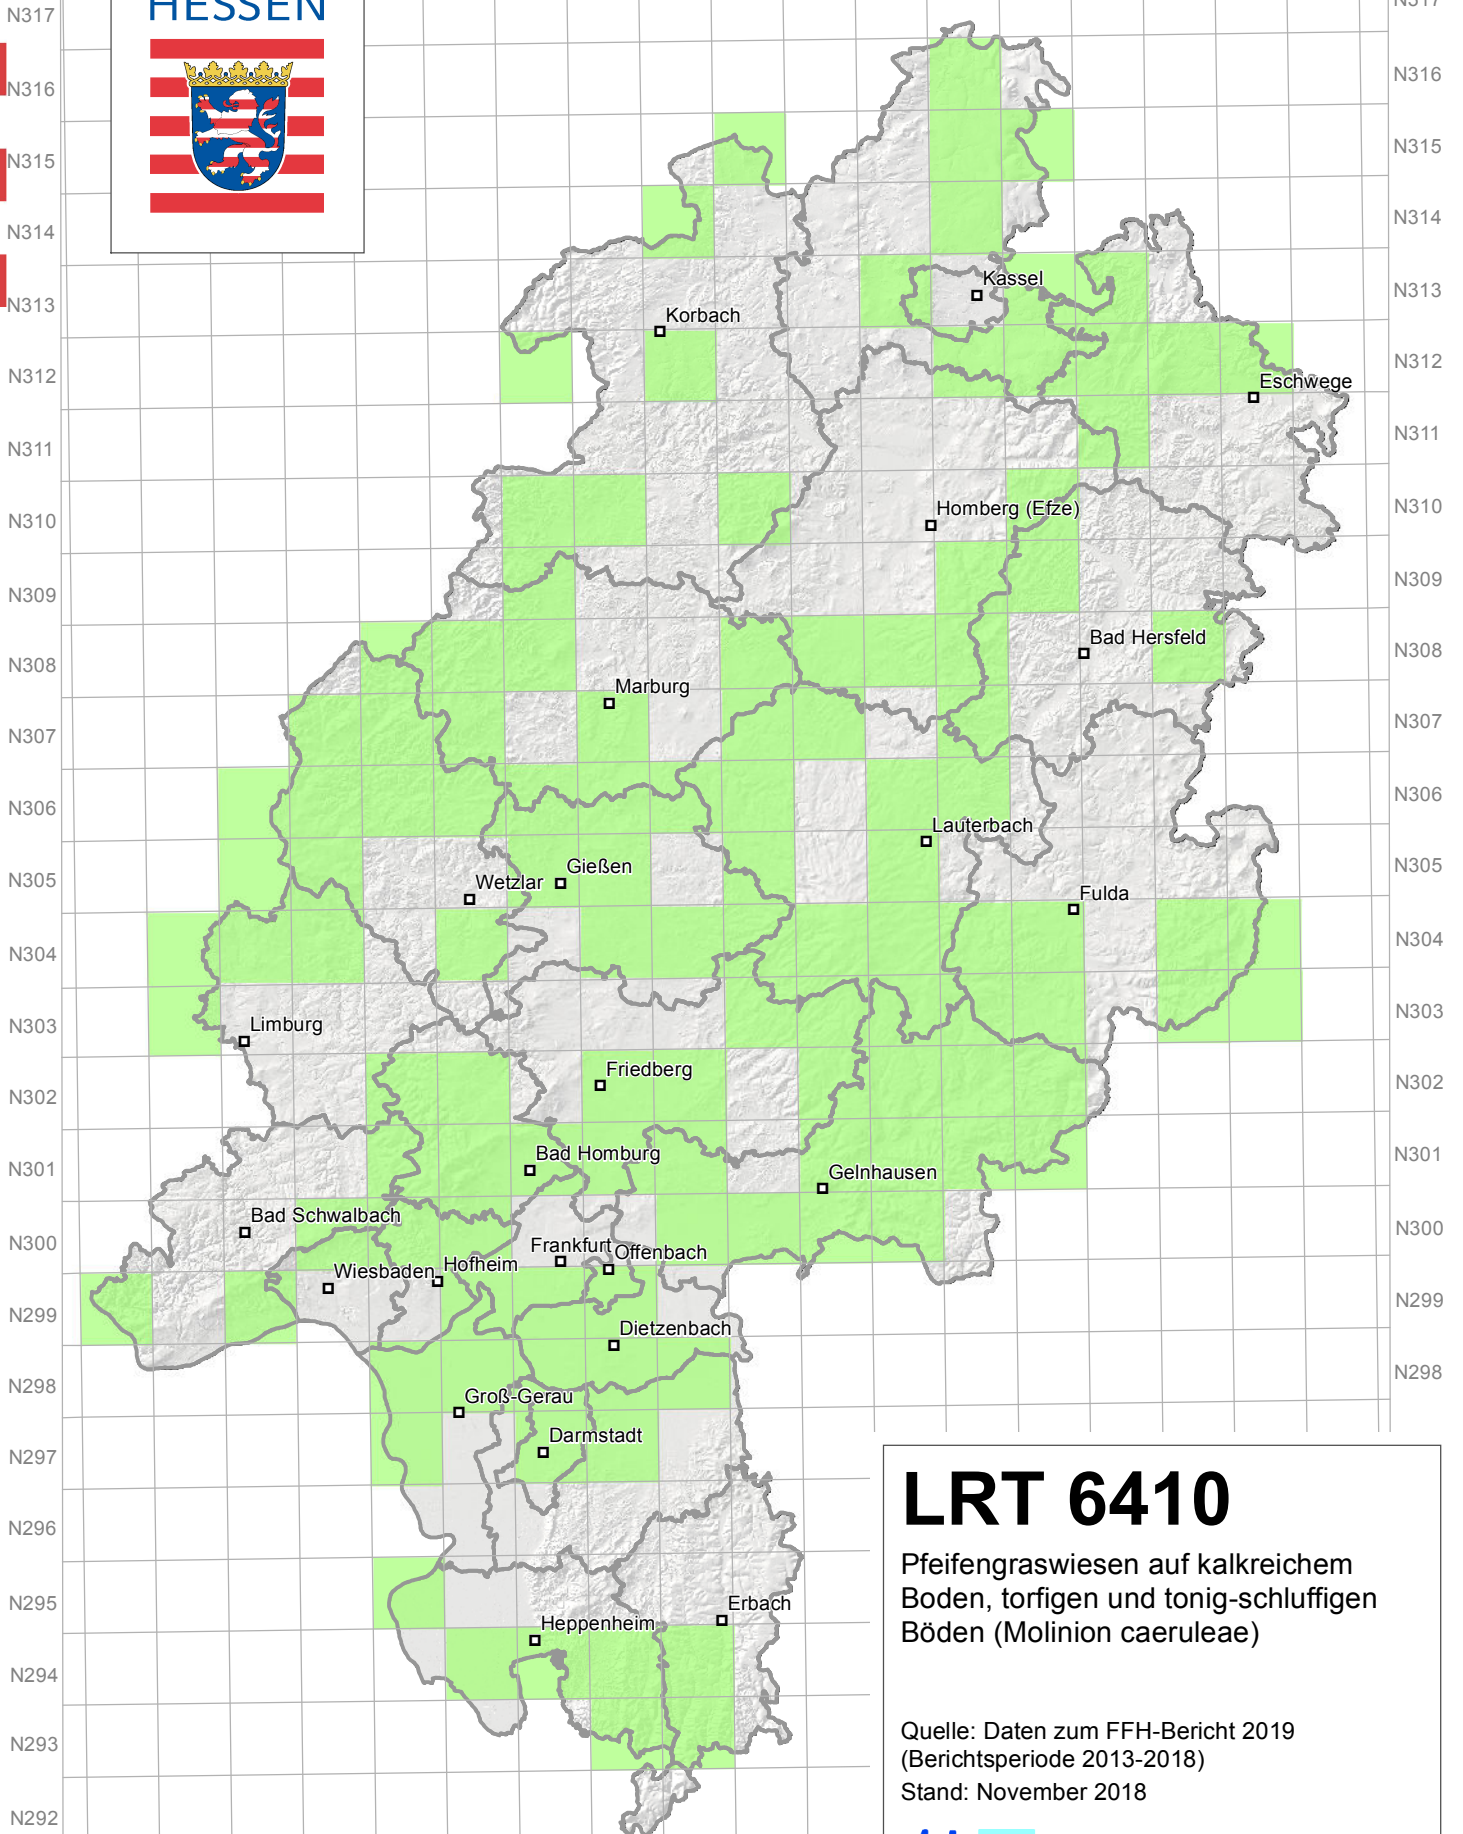

E416 E417 E418 E419 E420 E421 E422 E423 E424 E425 E426 E427 E428 E429 E430 E431 E432 E433

LRT 6410

Pfeifengraswiesen auf kalkreichem Boden, torfigen und tonig-schluffigen Böden (Molinion caeruleae)

Quelle: Daten zum FFH-Bericht 2019
(Berichtsperiode 2013-2018)
Stand: November 2018

Hintergrund © Hessische Verwaltung für Bodenmanagement und Geoinformation

Geofachdaten © Hessisches Landesamt für Naturschutz, Umwelt und Geologie