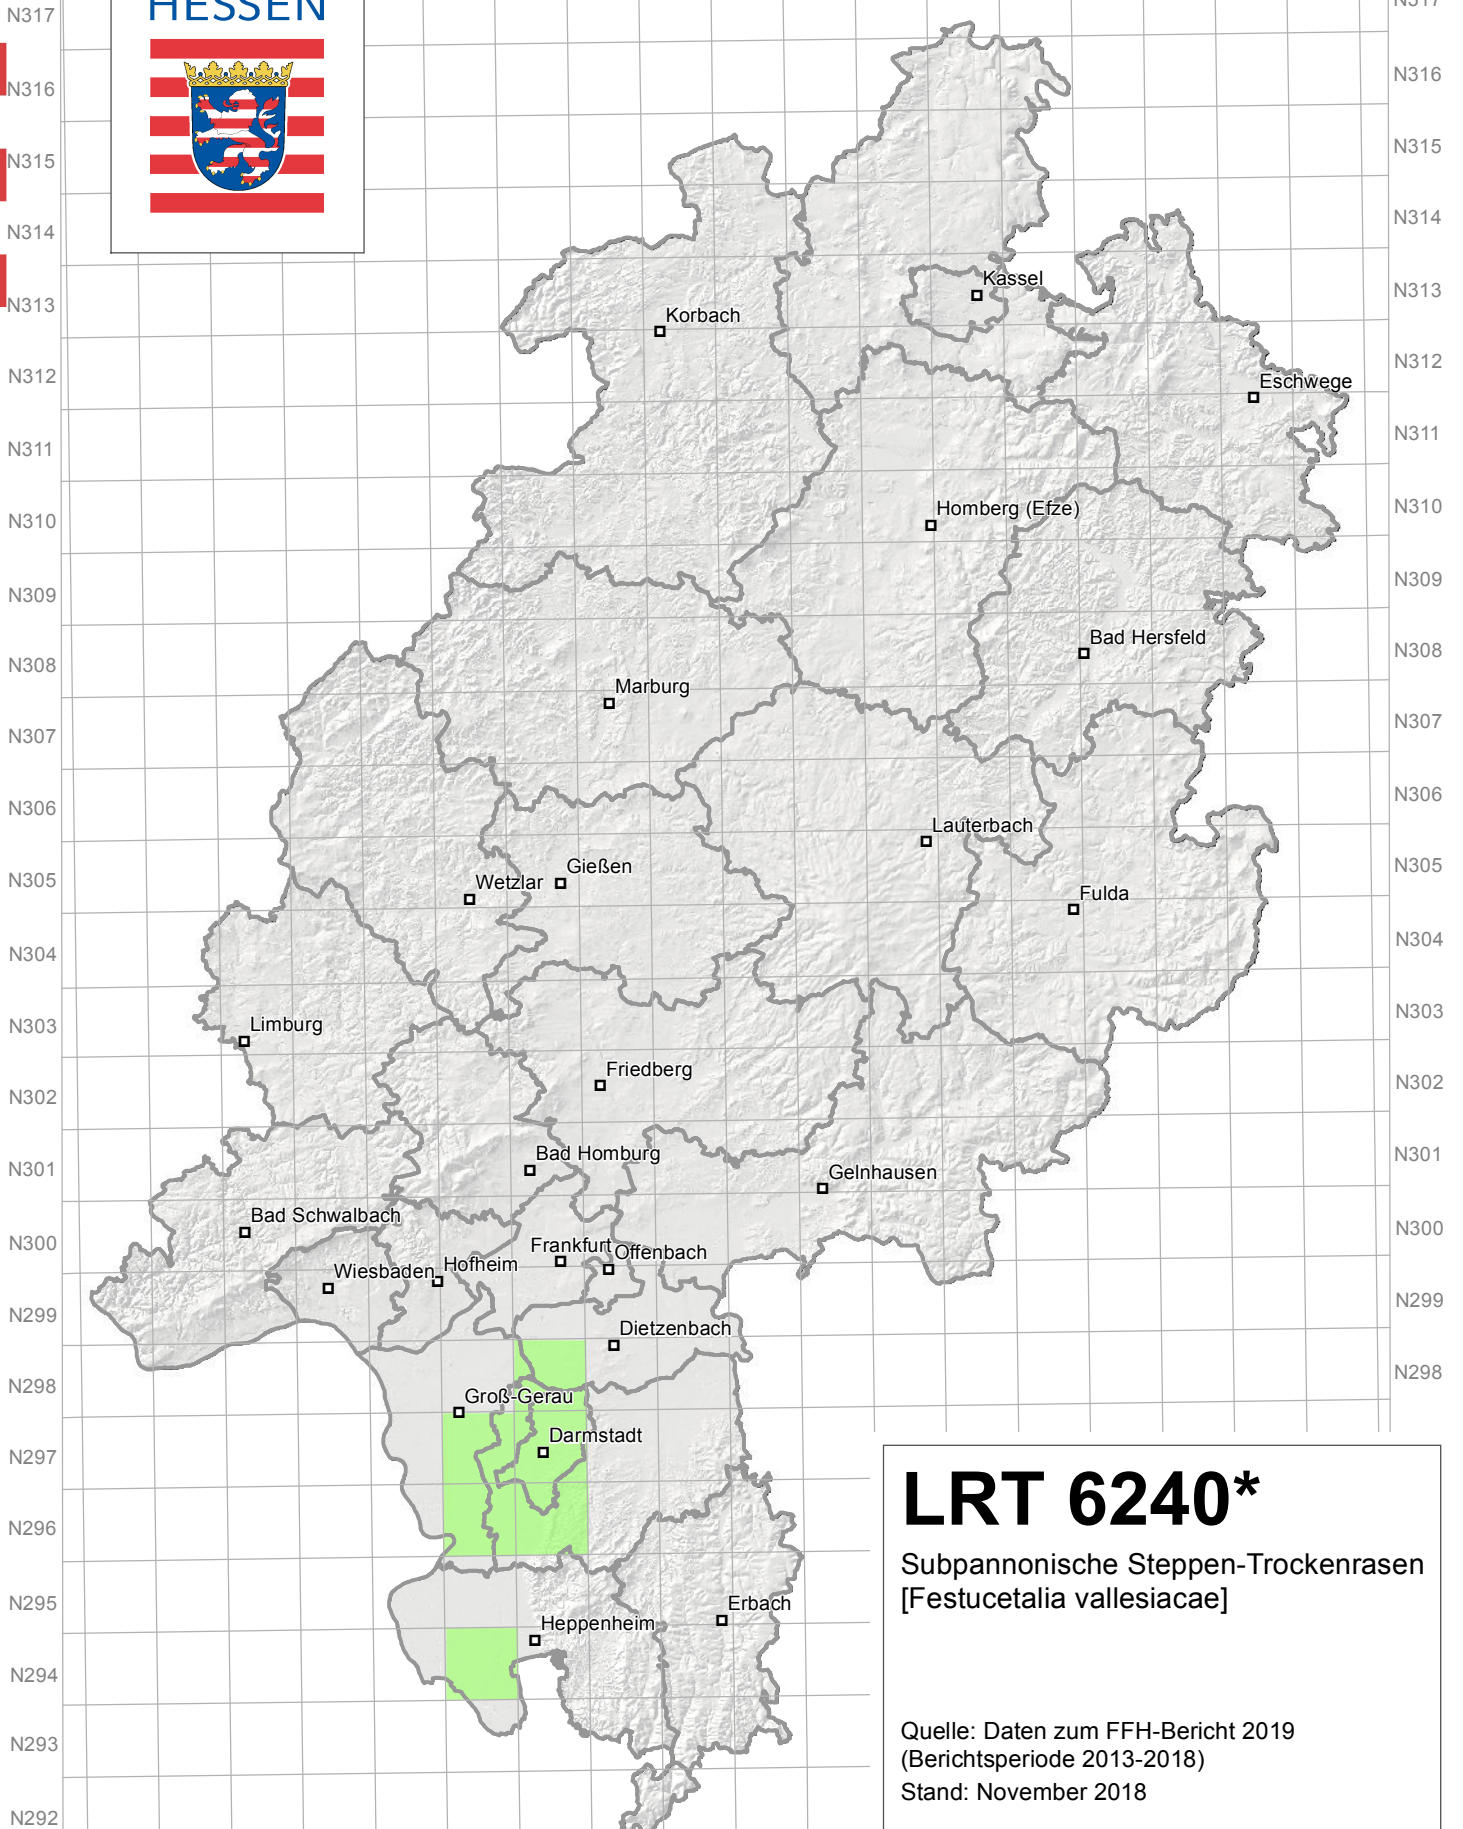

E416 E417 E418 E419 E420 E421 E422 E423 E424 E425 E426 E427 E428 E429 E430 E431 E432 E433

# LRT 6240\*

Subpannonische Steppen-Trockenrasen  
[*Festucetalia vallesiacae*]

Quelle: Daten zum FFH-Bericht 2019  
(Berichtsperiode 2013-2018)  
Stand: November 2018

Hintergrund © Hessische Verwaltung für Bodenmanagement und Geoinformation

Geofachdaten © Hessisches Landesamt für Naturschutz, Umwelt und Geologie

E416 E417 E418 E419 E420 E421 E422 E423 E424 E425 E426