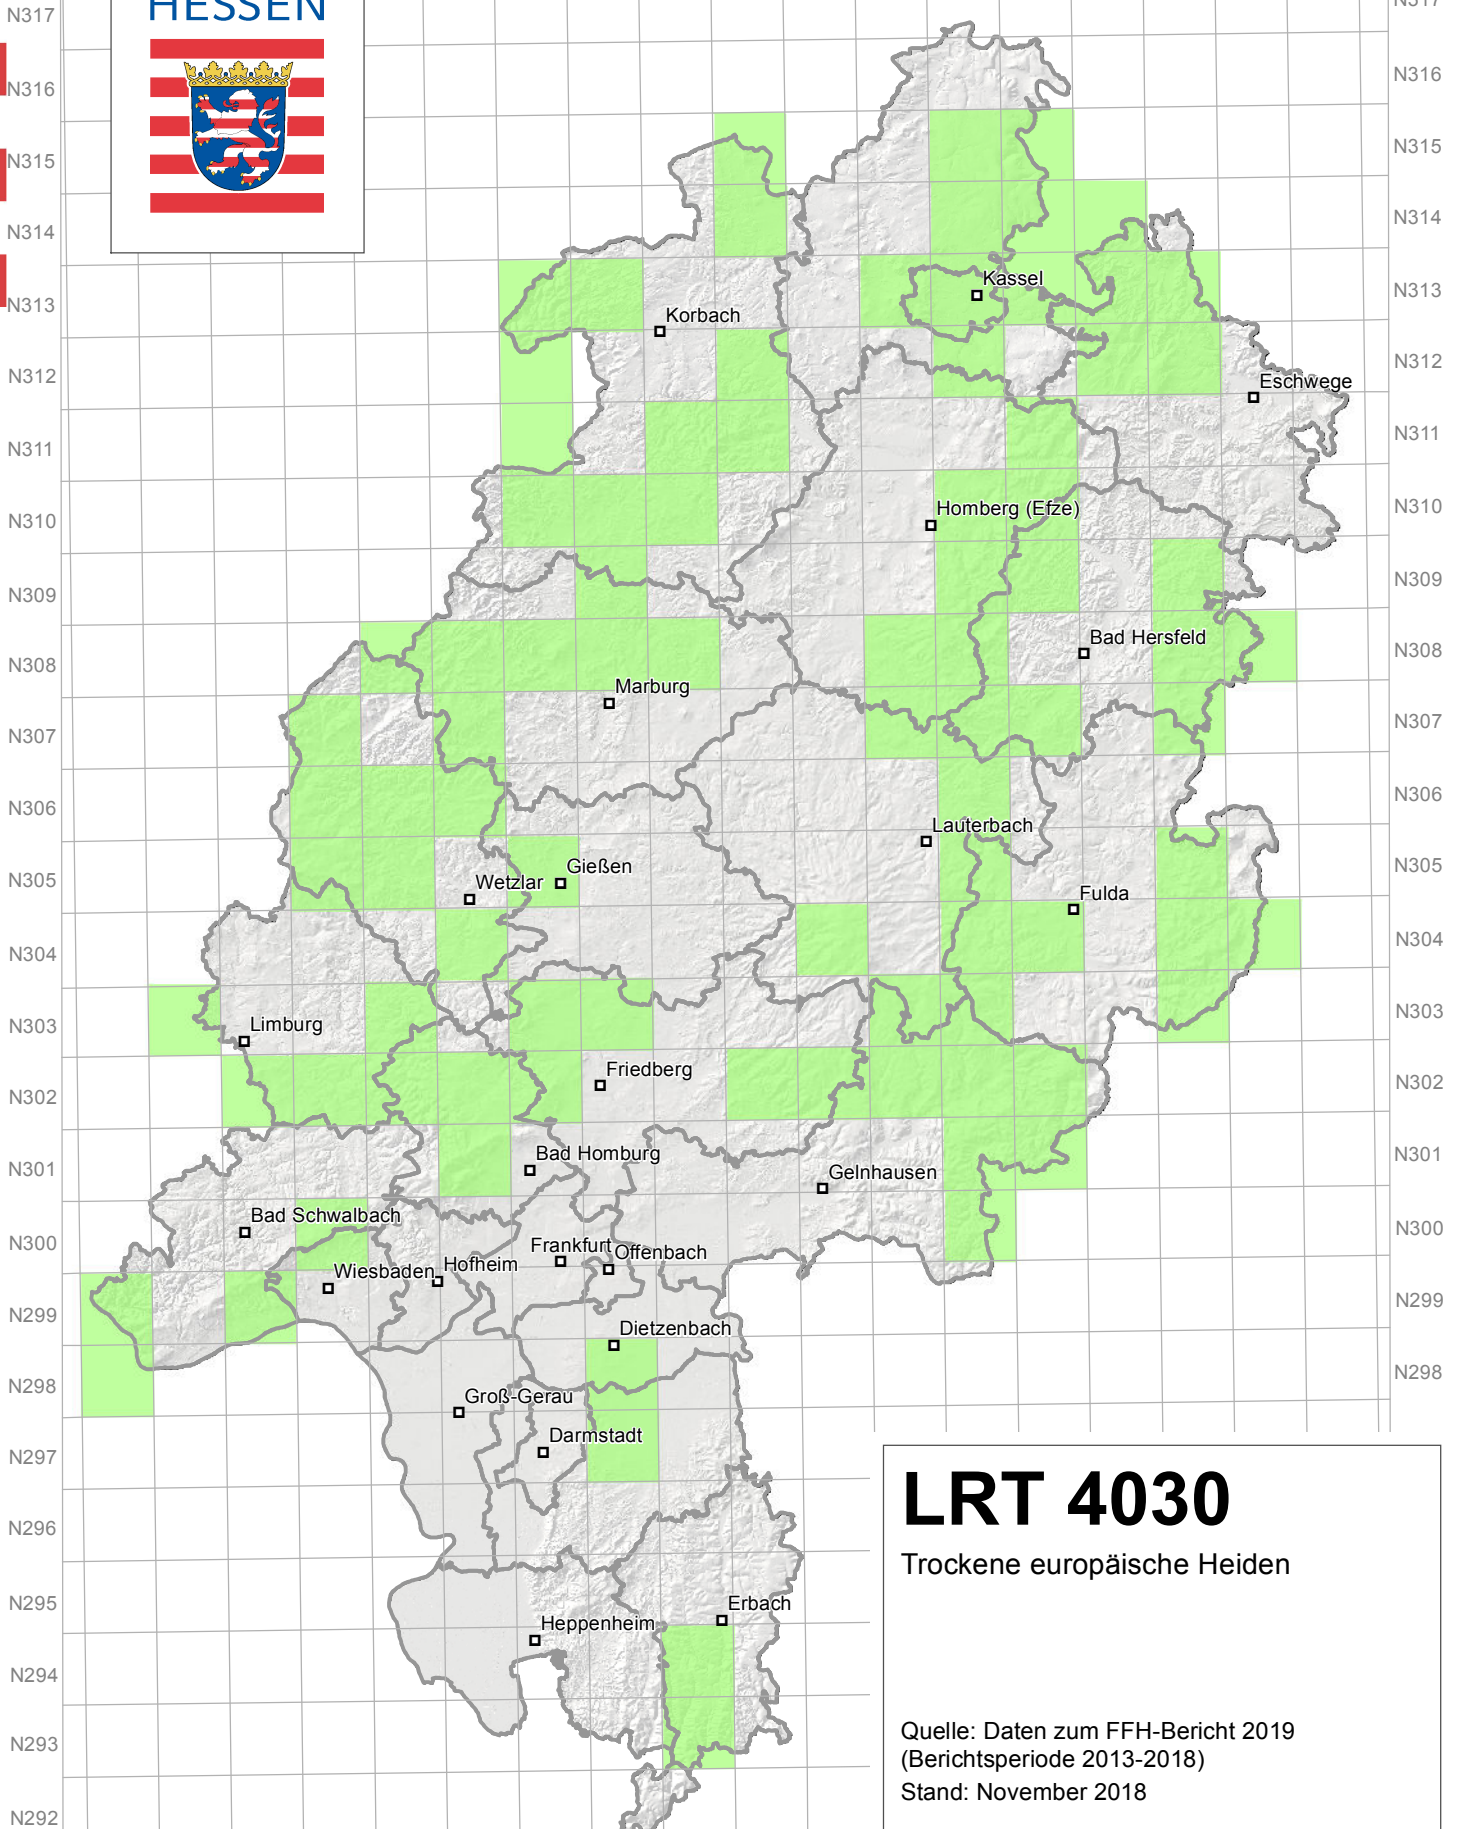

E416 E417 E418 E419 E420 E421 E422 E423 E424 E425 E426 E427 E428 E429 E430 E431 E432 E433

LRT 4030

Trockene europäische Heiden

Quelle: Daten zum FFH-Bericht 2019
(Berichtsperiode 2013-2018)
Stand: November 2018

Hintergrund © Hessische Verwaltung für Bodenmanagement und Geoinformation

Geofachdaten © Hessisches Landesamt für Naturschutz, Umwelt und Geologie