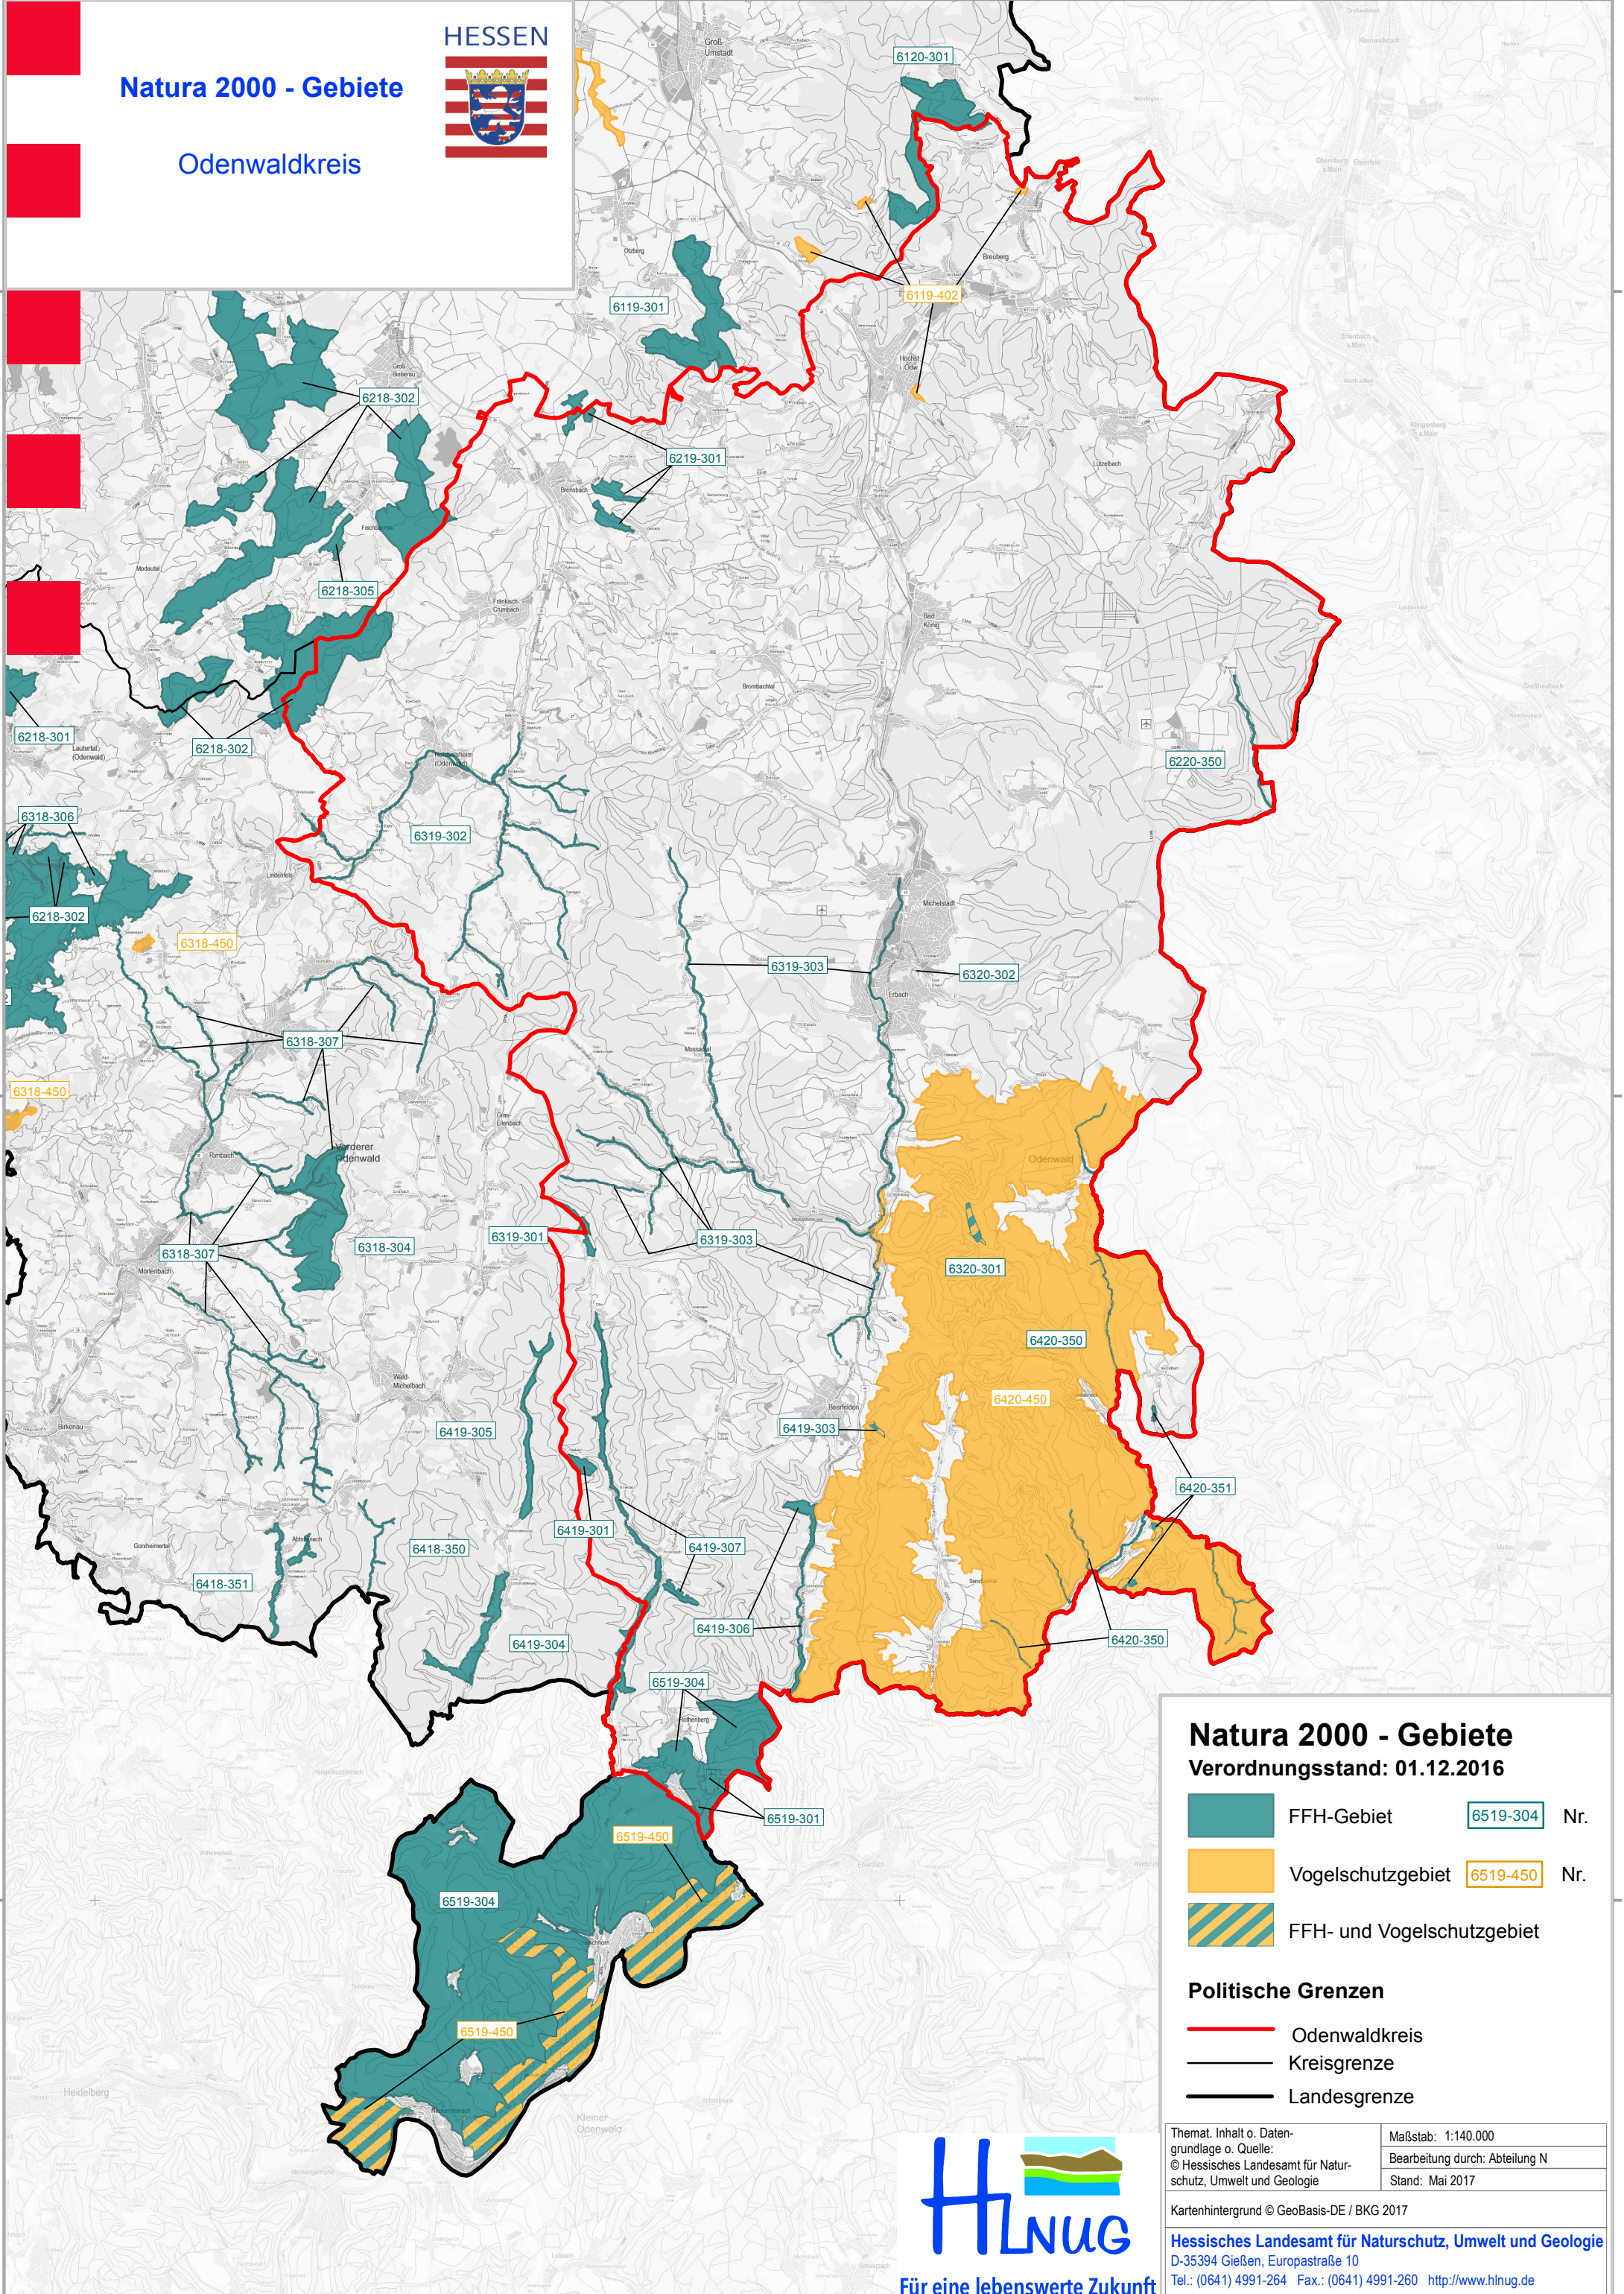

# Natura 2000 - Gebiete

## Odenwaldkreis

HESSEN

### Natura 2000 - Gebiete Verordnungsstand: 01.12.2016

-  FFH-Gebiet 6519-304 Nr.
-  Vogelschutzgebiet 6519-450 Nr.
-  FFH- und Vogelschutzgebiet

#### Politische Grenzen

-  Odenwaldkreis
-  Kreisgrenze
-  Landesgrenze

Themat. Inhalt o. Daten- grundlage o. Quelle: © Hessisches Landesamt für Natur- schutz, Umwelt und Geologie	Maßstab: 1:140.000 Bearbeitung durch: Abteilung N Stand: Mai 2017
--	---