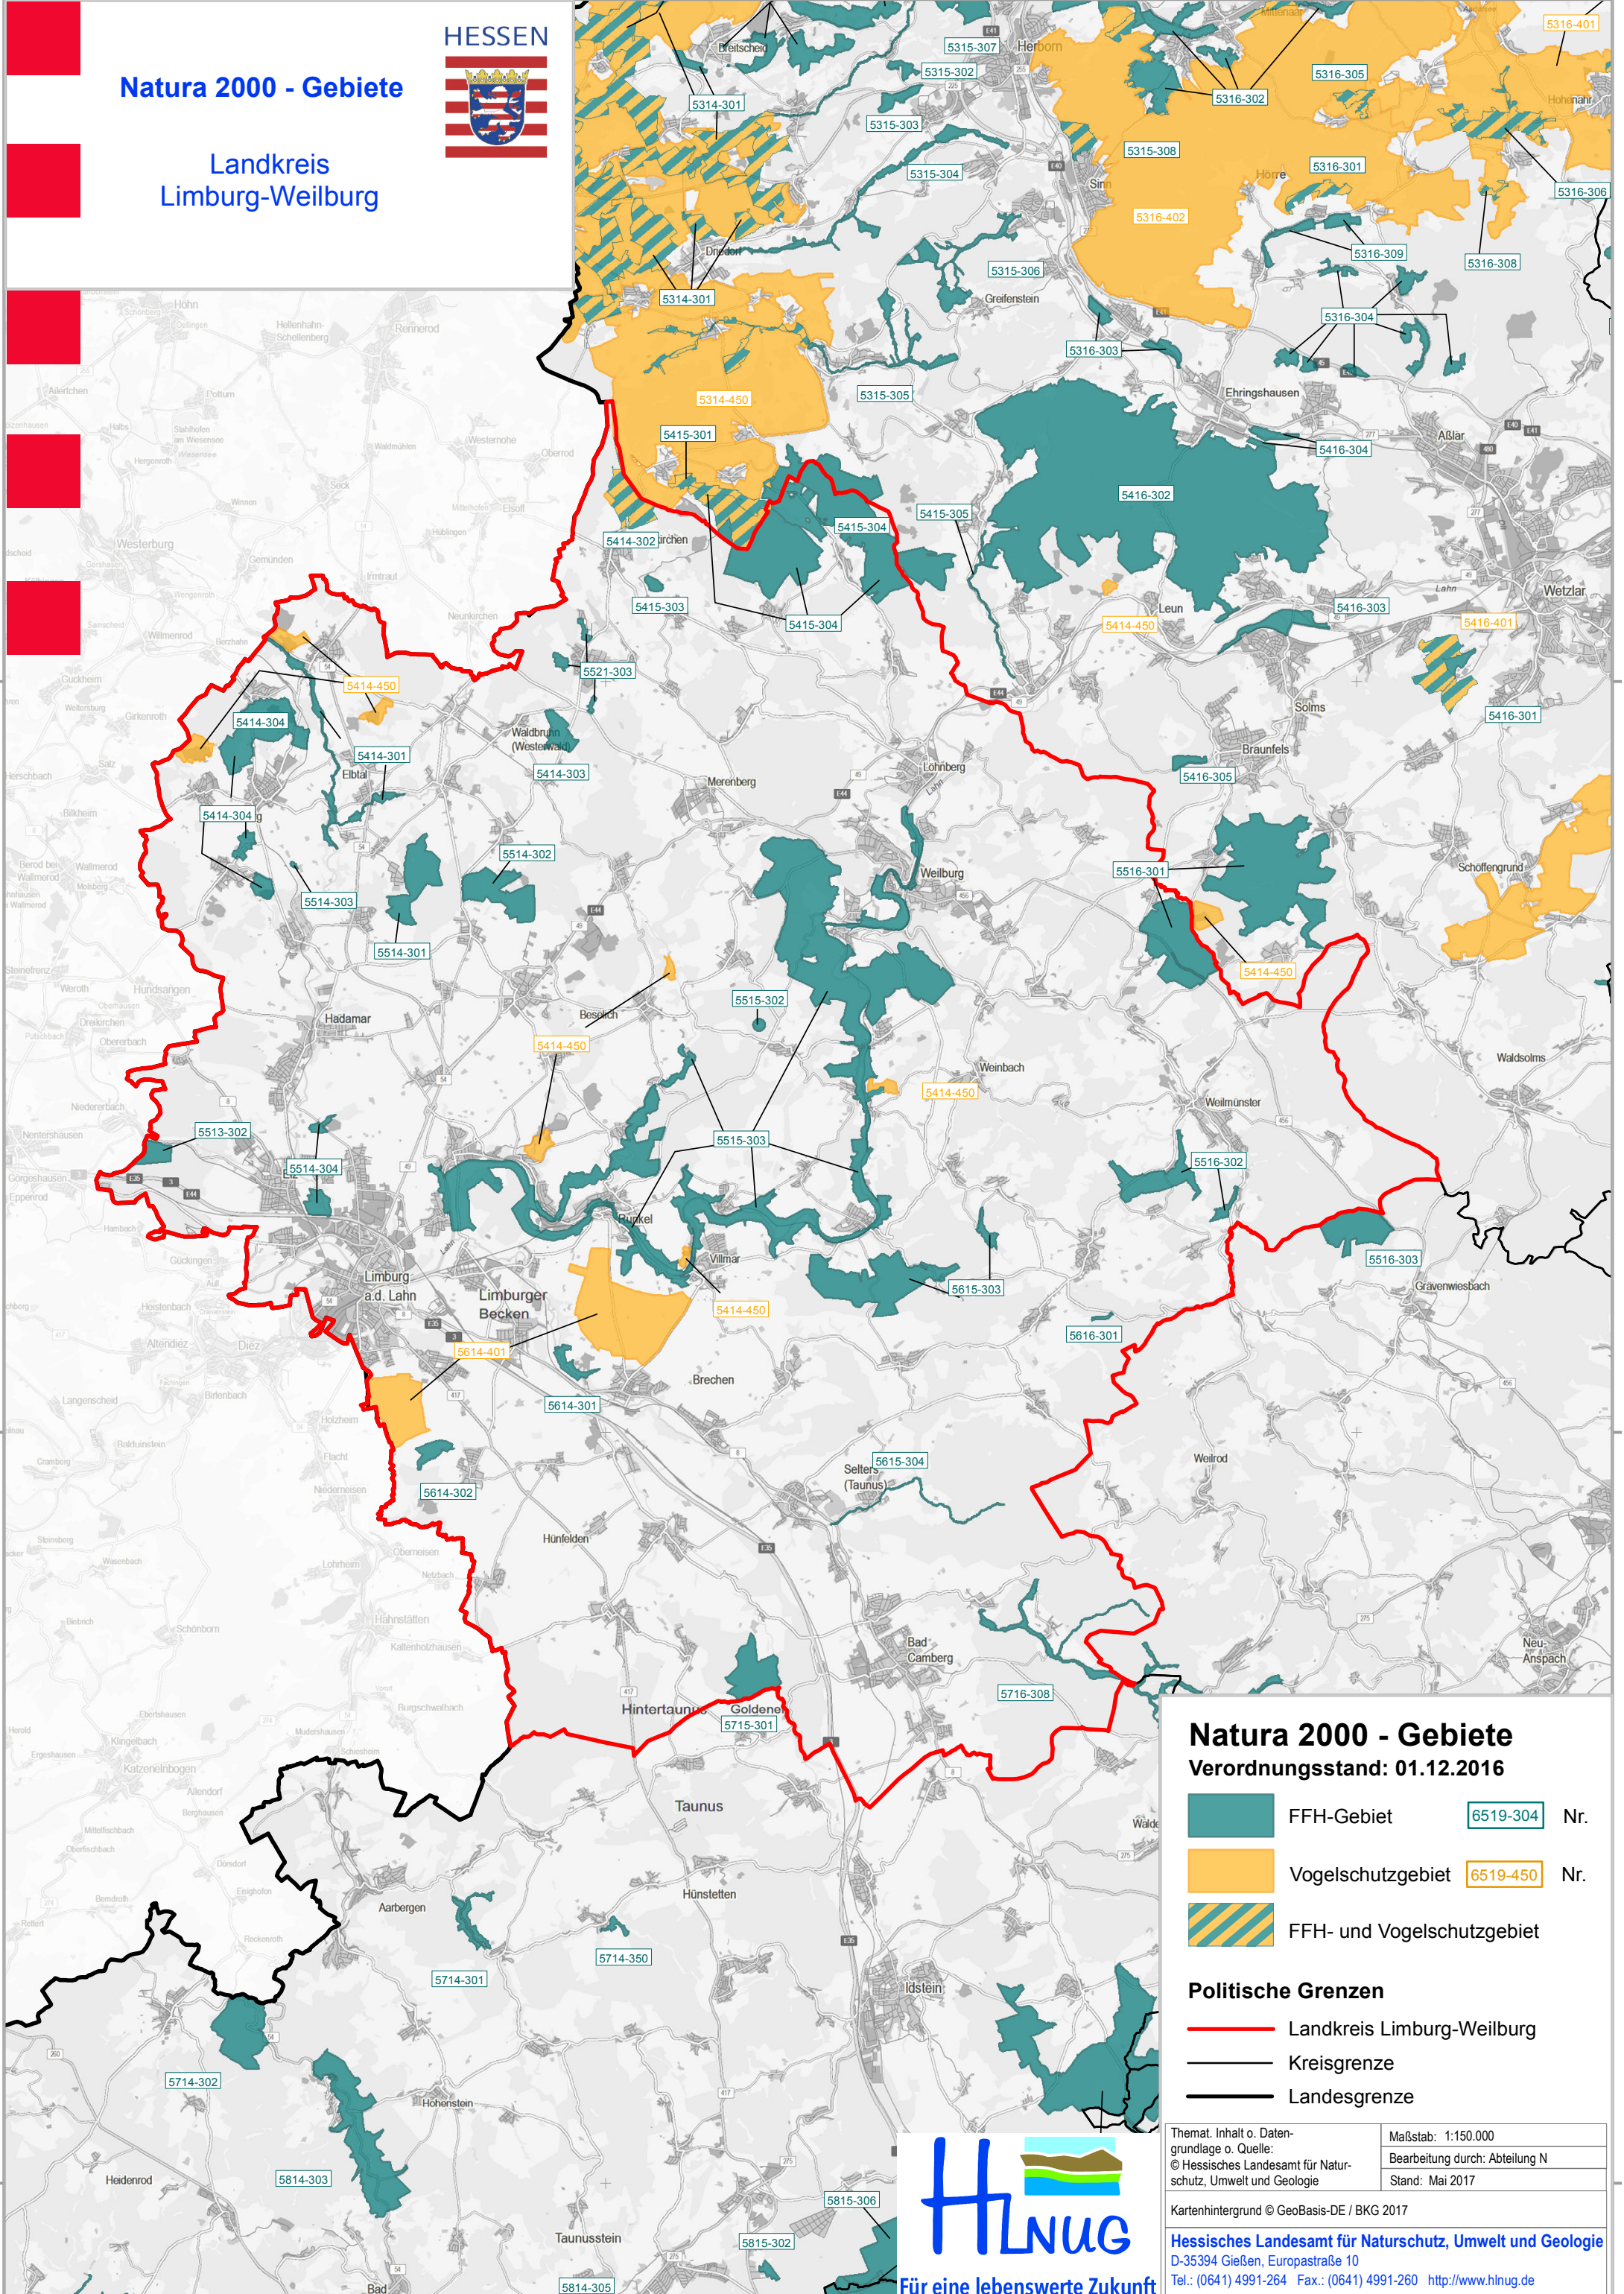

# Natura 2000 - Gebiete

Landkreis  
Limburg-Weilburg

HESSEN

## Natura 2000 - Gebiete Verordnungsstand: 01.12.2016

- FFH-Gebiet 6519-304 Nr.
- Vogelschutzgebiet 6519-450 Nr.
- FFH- und Vogelschutzgebiet

### Politische Grenzen

- Landkreis Limburg-Weilburg
- Kreisgrenze
- Landesgrenze

Themat. Inhalt o. Daten- grundlage o. Quelle: © Hessisches Landesamt für Natur- schutz, Umwelt und Geologie	Maßstab: 1:150.000 Bearbeitung durch: Abteilung N Stand: Mai 2017
--	---