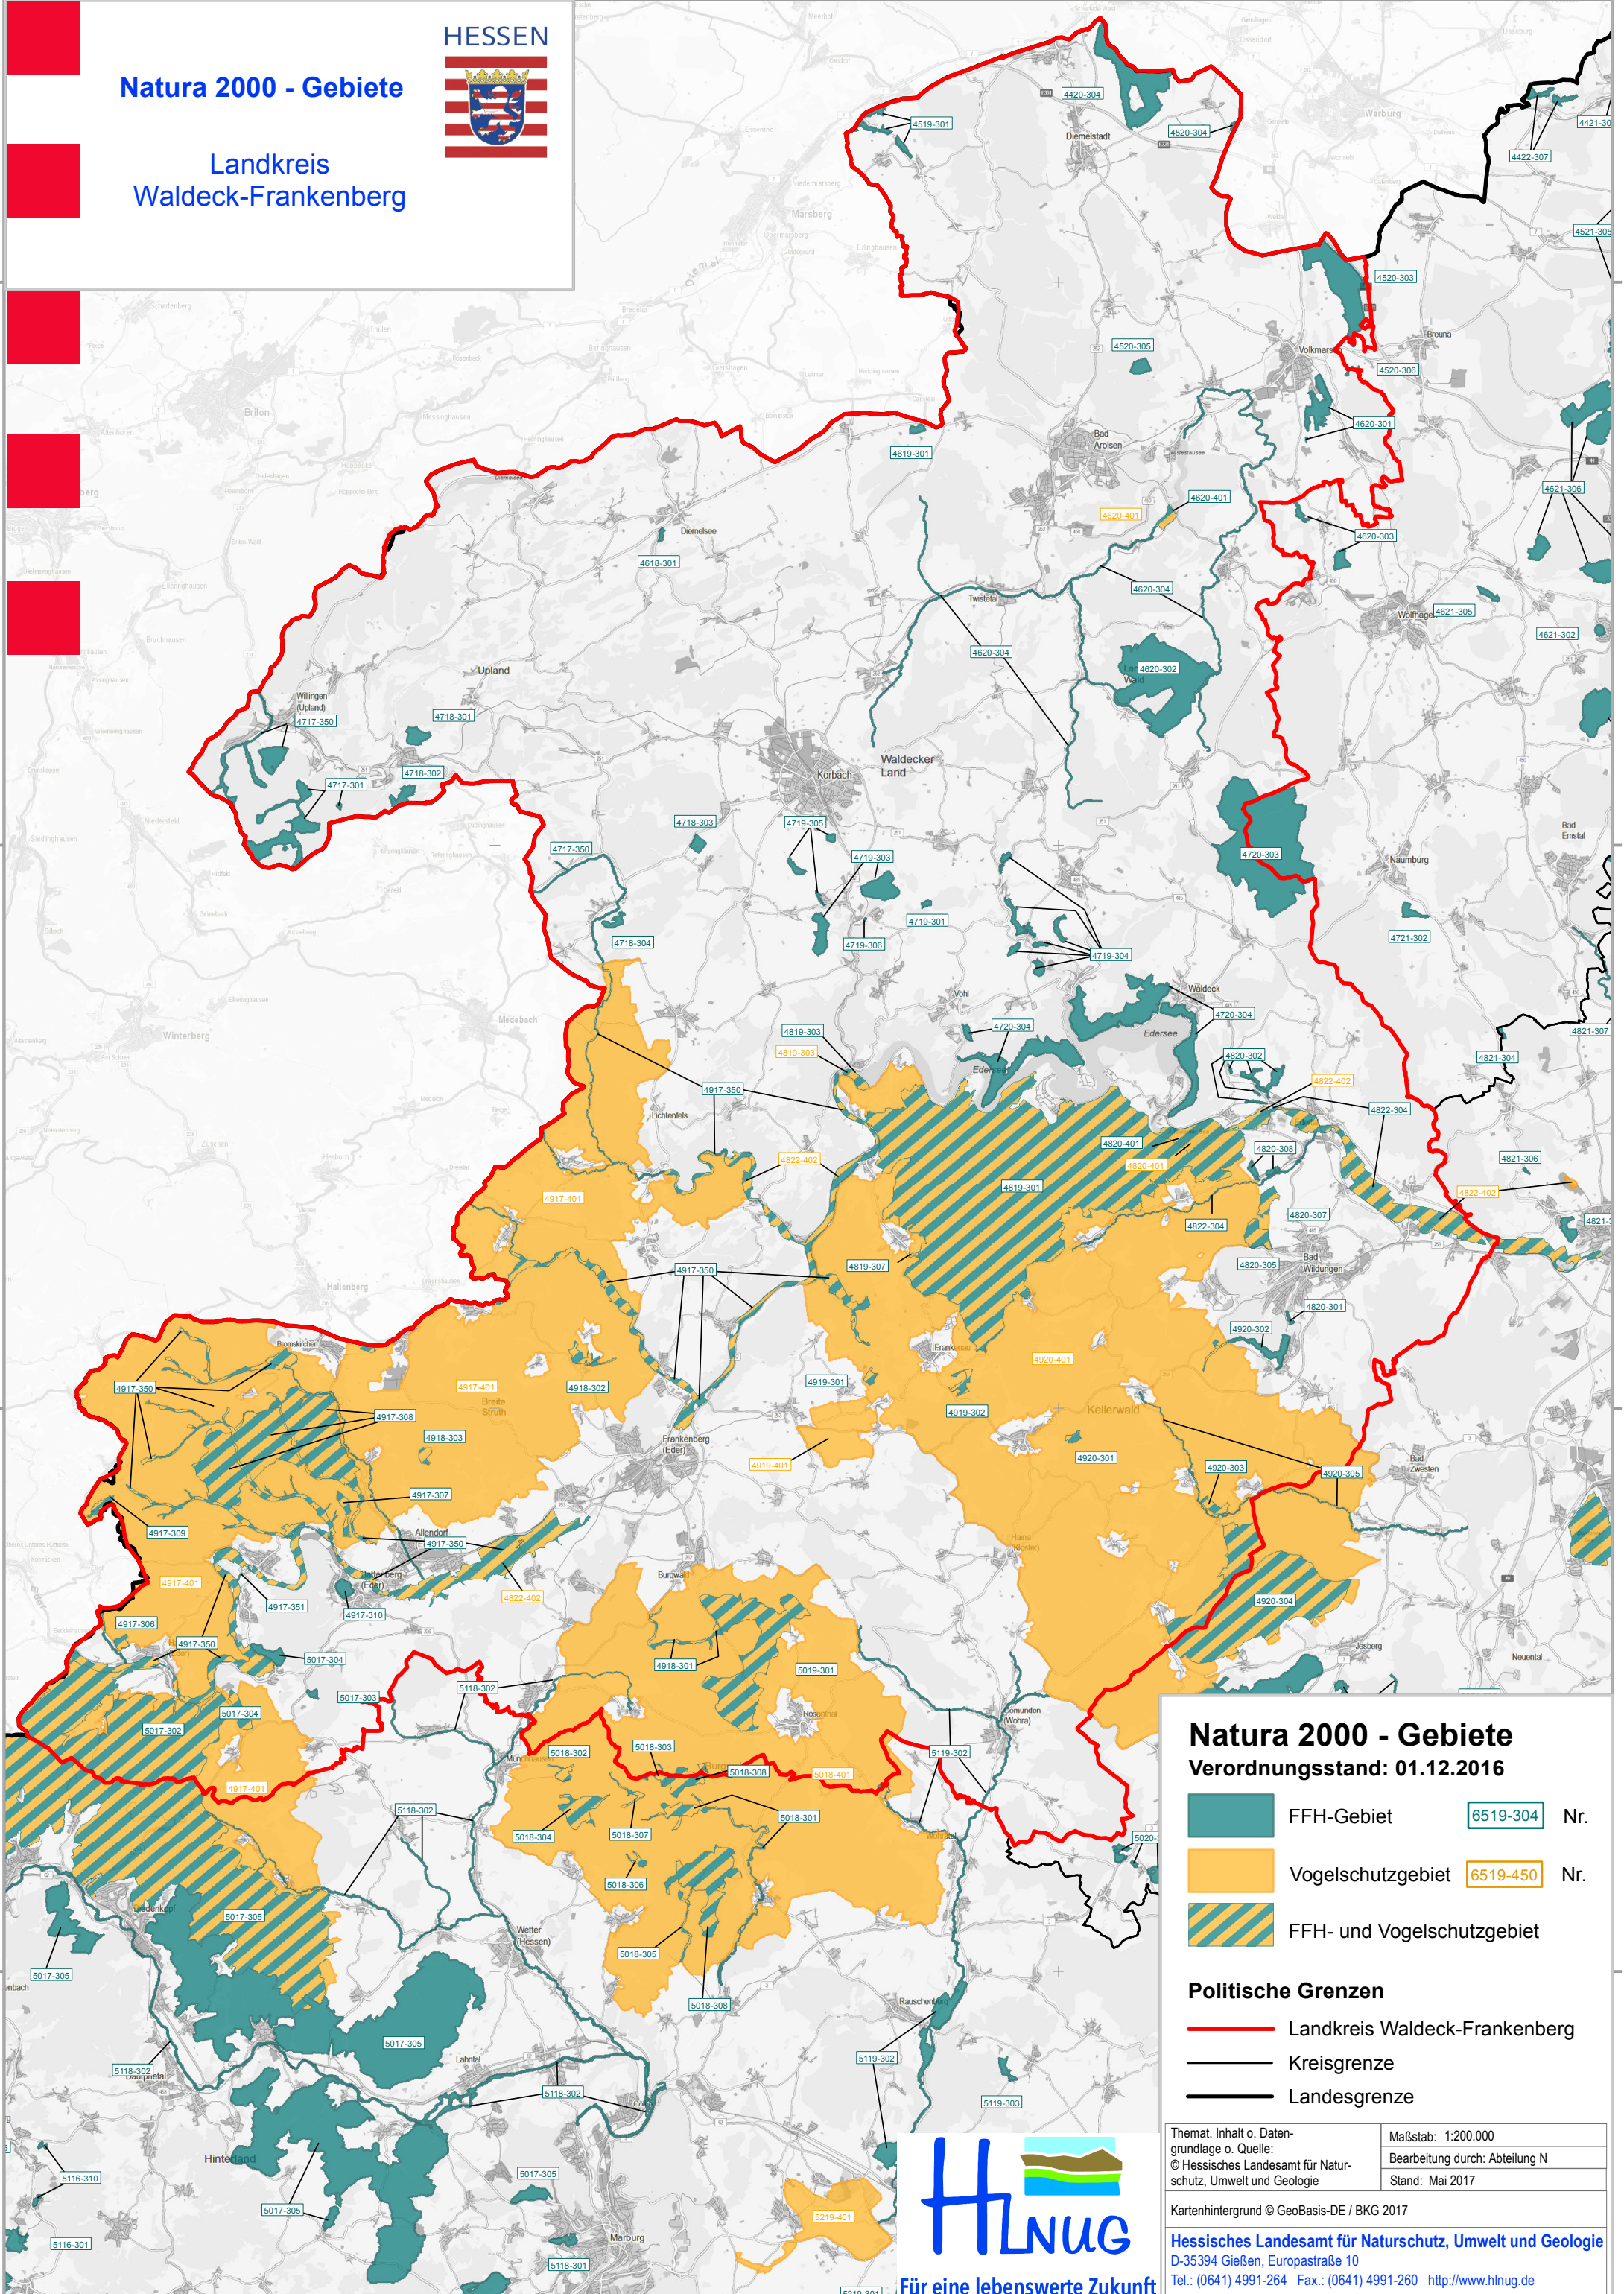

3480000

3500000

HESSEN

Natura 2000 - Gebiete

Landkreis
Waldeck-Frankenberg

5700000

5680000

5660000

5640000

5700000

5680000

5660000

5640000

Natura 2000 - Gebiete
Verordnungsstand: 01.12.2016

- FFH-Gebiet 6519-304 Nr.
- Vogelschutzgebiet 6519-450 Nr.
- FFH- und Vogelschutzgebiet

- Politische Grenzen**
- Landkreis Waldeck-Frankenberg
 - Kreisgrenze
 - Landesgrenze

Themat. Inhalt o. Daten-
grundlage o. Quelle:
© Hessisches Landesamt für Natur-
schutz, Umwelt und Geologie

Maßstab: 1:200.000
Bearbeitung durch: Abteilung N
Stand: Mai 2017

Kartenhintergrund © GeoBasis-DE / BKG 2017