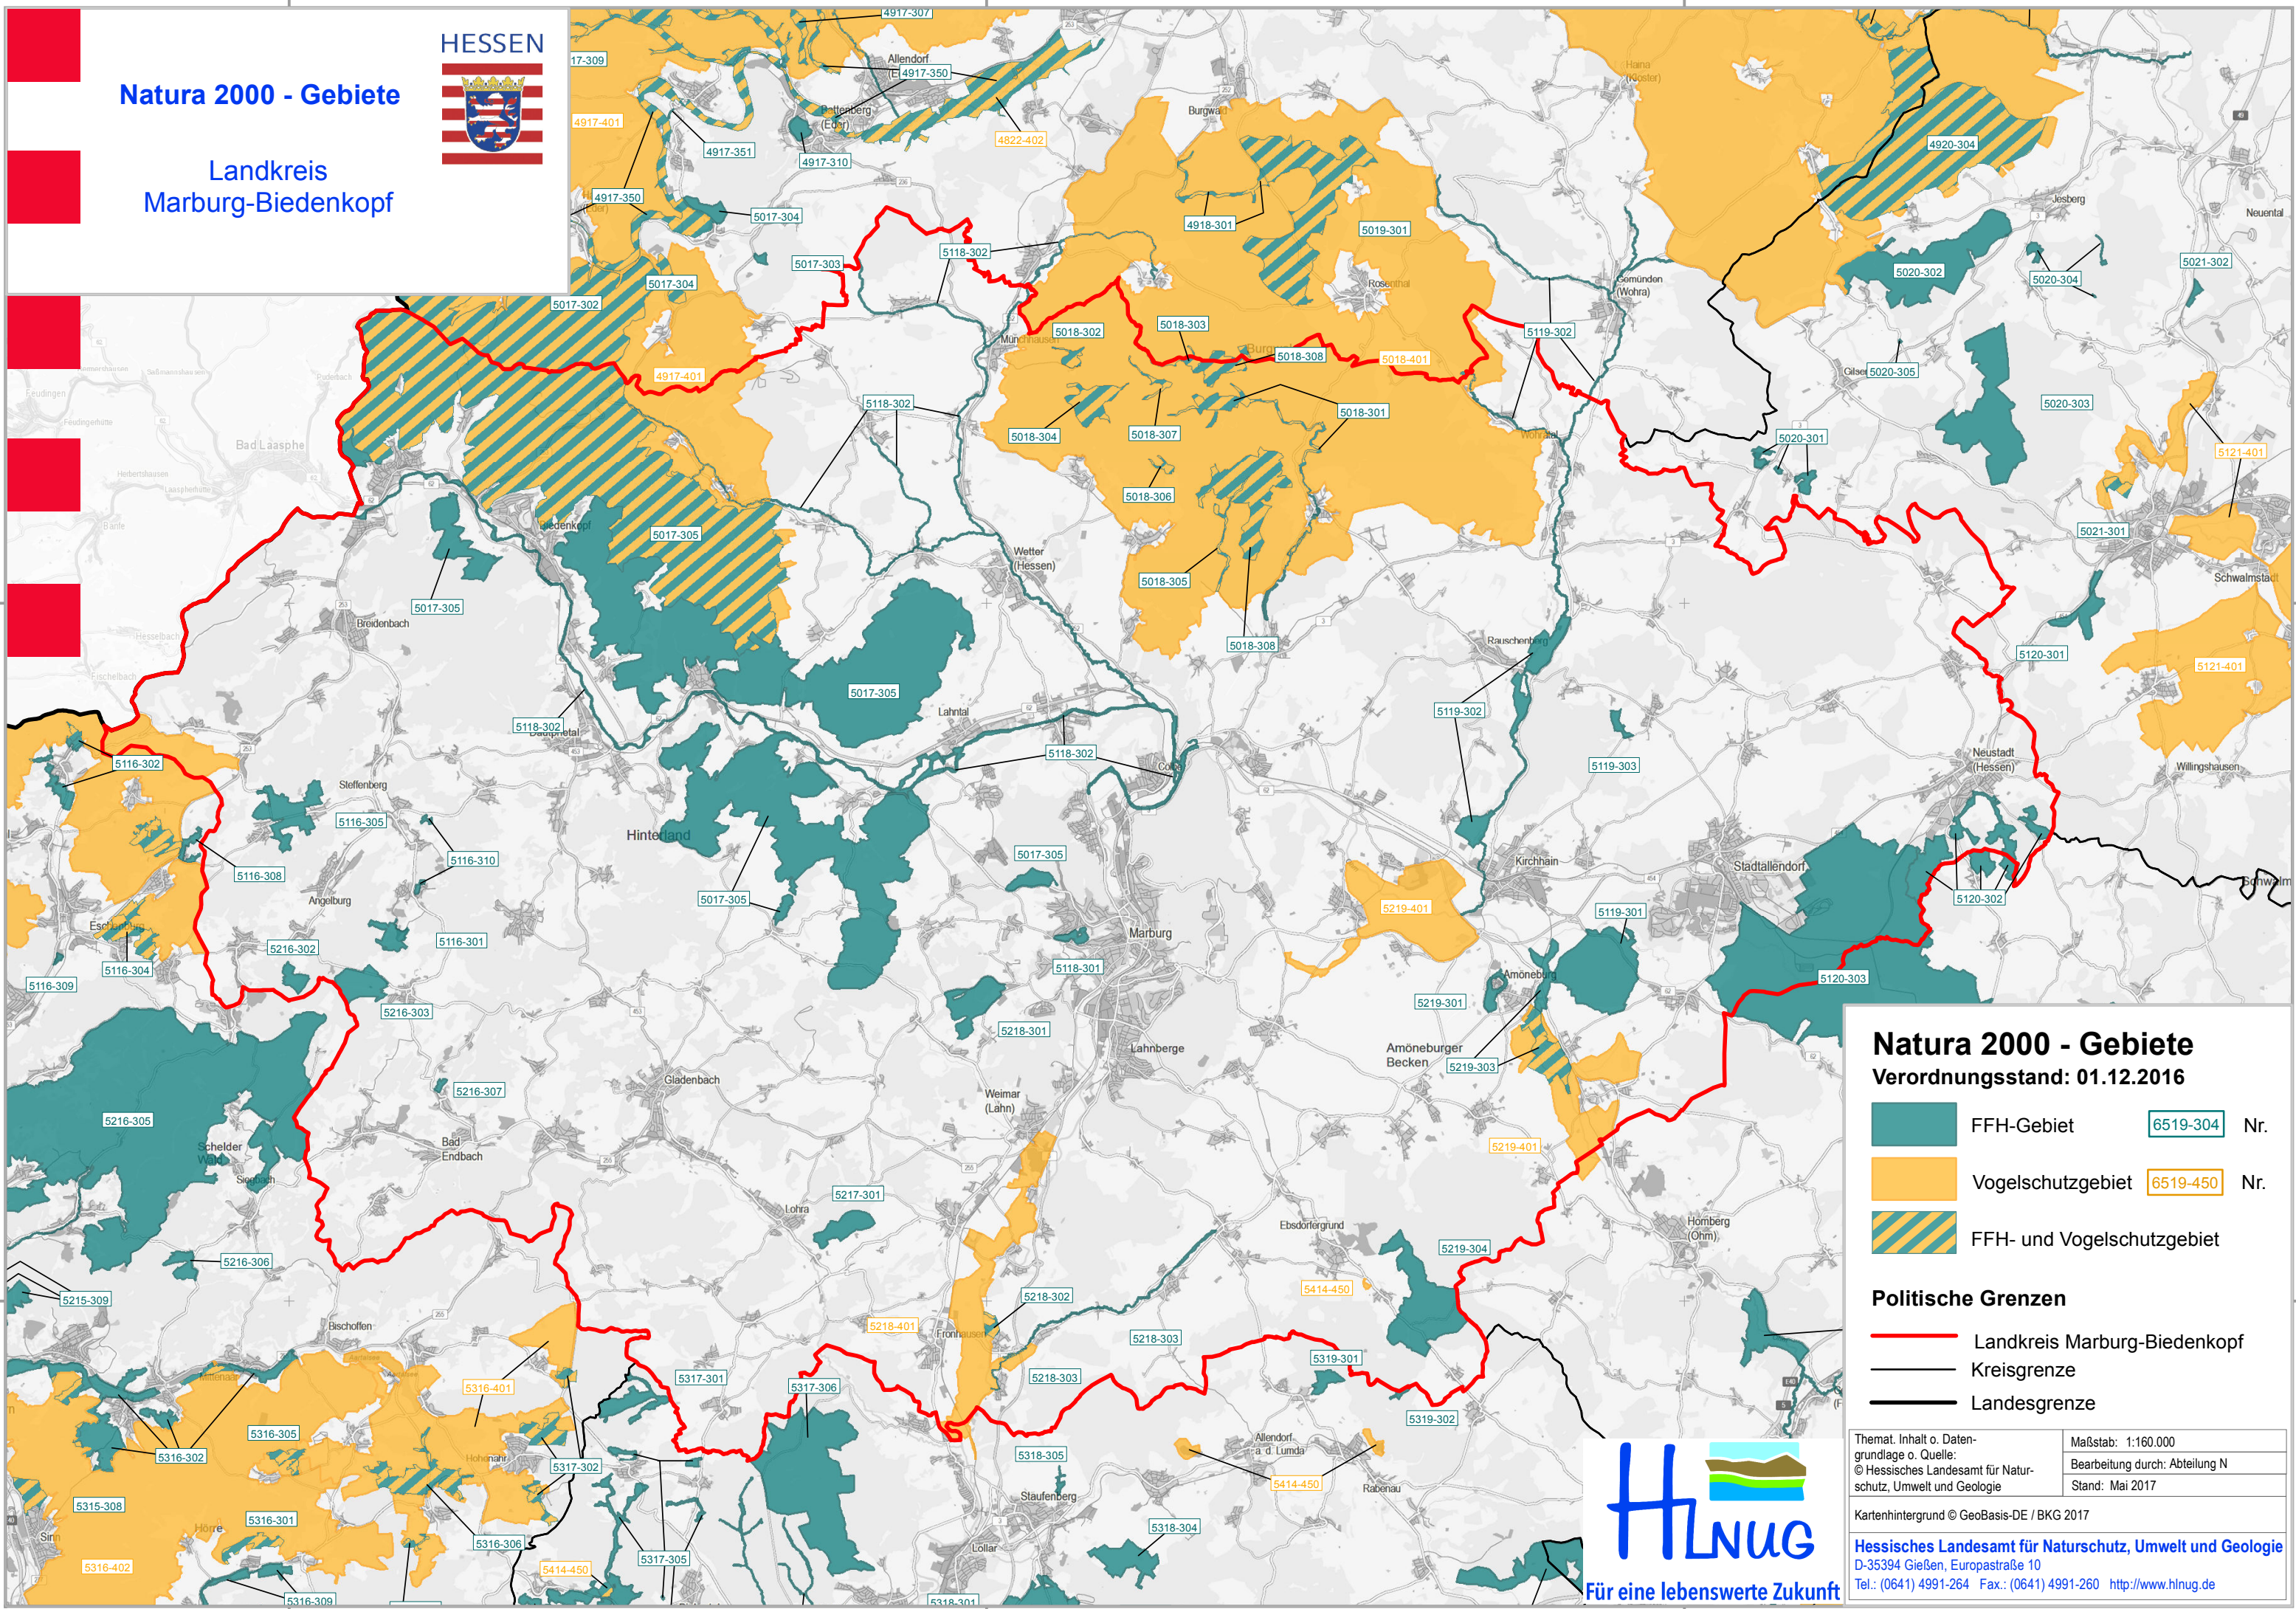

3460000

3480000

3500000

Natura 2000 - Gebiete

Landkreis Marburg-Biedenkopf

Natura 2000 - Gebiete
Verordnungsstand: 01.12.2016

-  FFH-Gebiet 6519-304 Nr.
-  Vogelschutzgebiet 6519-450 Nr.
-  FFH- und Vogelschutzgebiet

- Politische Grenzen**
-  Landkreis Marburg-Biedenkopf
 -  Kreisgrenze
 -  Landesgrenze

Themat. Inhalt o. Daten- grundlage o. Quelle: © Hessisches Landesamt für Natur- schutz, Umwelt und Geologie	Maßstab: 1:160.000 Bearbeitung durch: Abteilung N Stand: Mai 2017
--	---

3480000

3500000

5640000

5640000

5620000

5620000