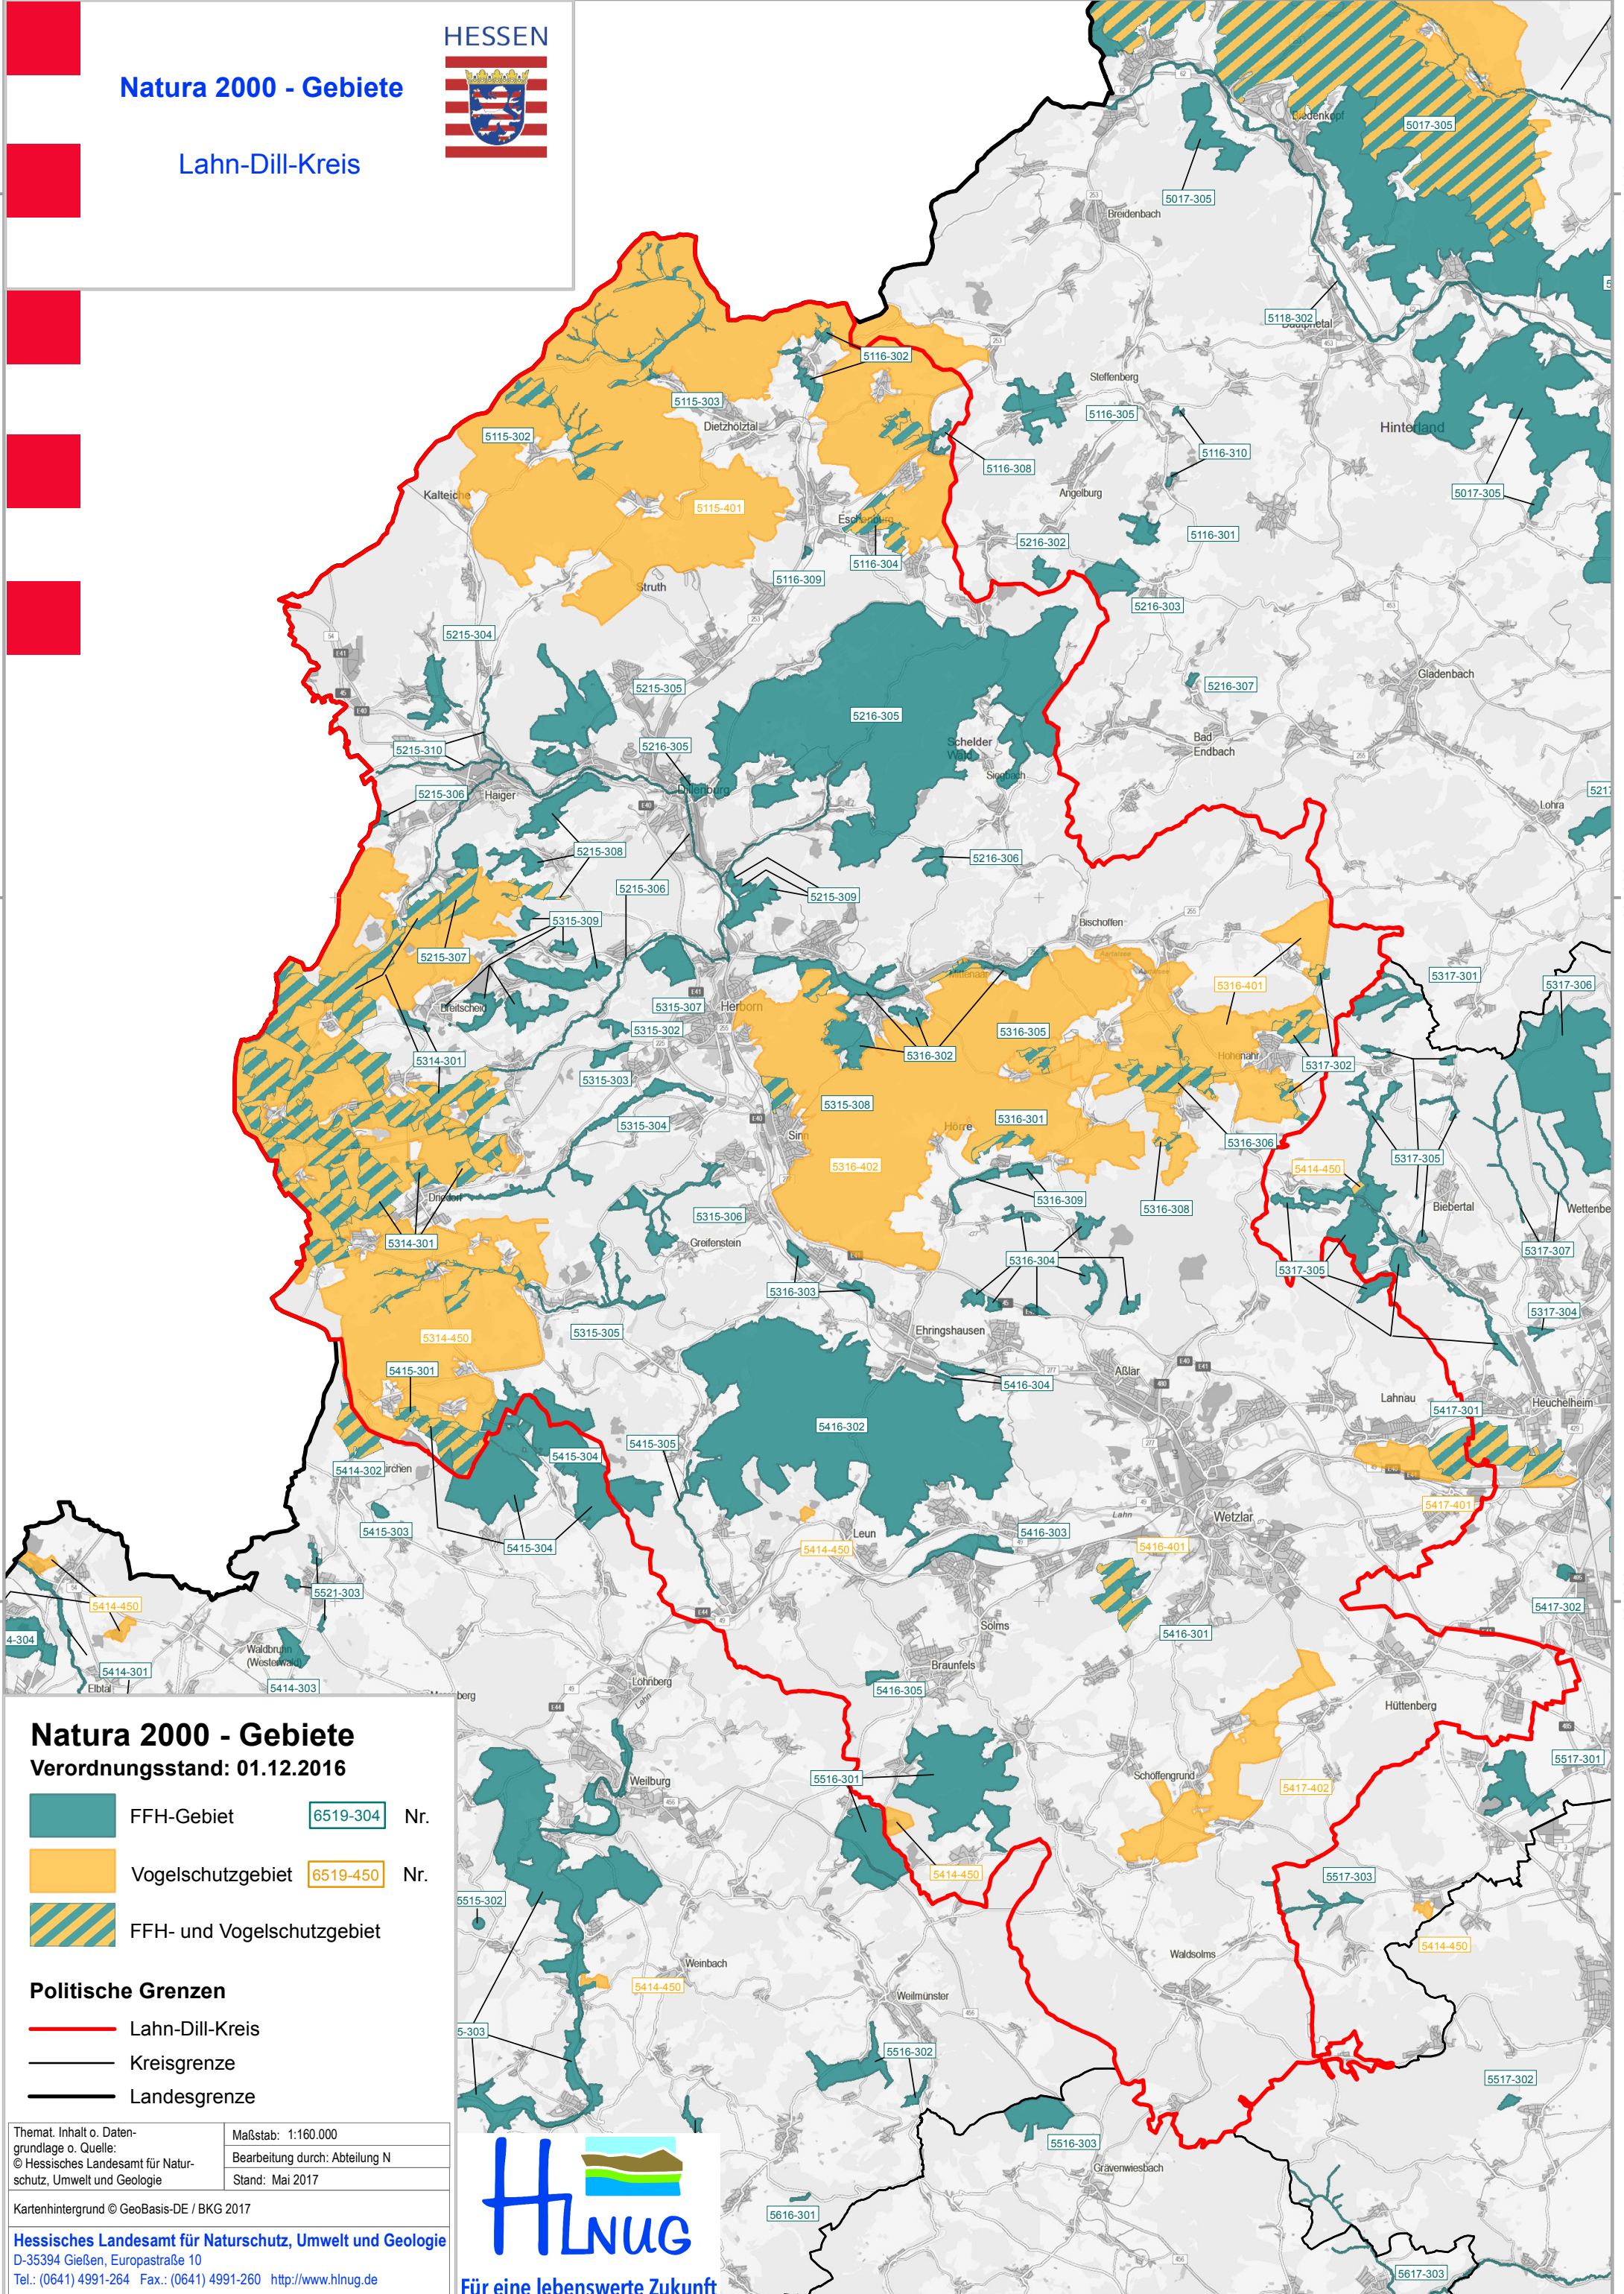

Natura 2000 - Gebiete

Lahn-Dill-Kreis

HESSEN

5620000
5620000
5620000

5640000
5640000
5640000
5620000
5620000
5620000

Natura 2000 - Gebiete Verordnungsstand: 01.12.2016

-  FFH-Gebiet 6519-304 Nr.
-  Vogelschutzgebiet 6519-450 Nr.
-  FFH- und Vogelschutzgebiet

- Politische Grenzen**
-  Lahn-Dill-Kreis
 -  Kreisgrenze
 -  Landesgrenze

Themat. Inhalt o. Daten- grundlage o. Quelle: © Hessisches Landesamt für Natur- schutz, Umwelt und Geologie	Maßstab: 1:160.000 Bearbeitung durch: Abteilung N Stand: Mai 2017
--	---