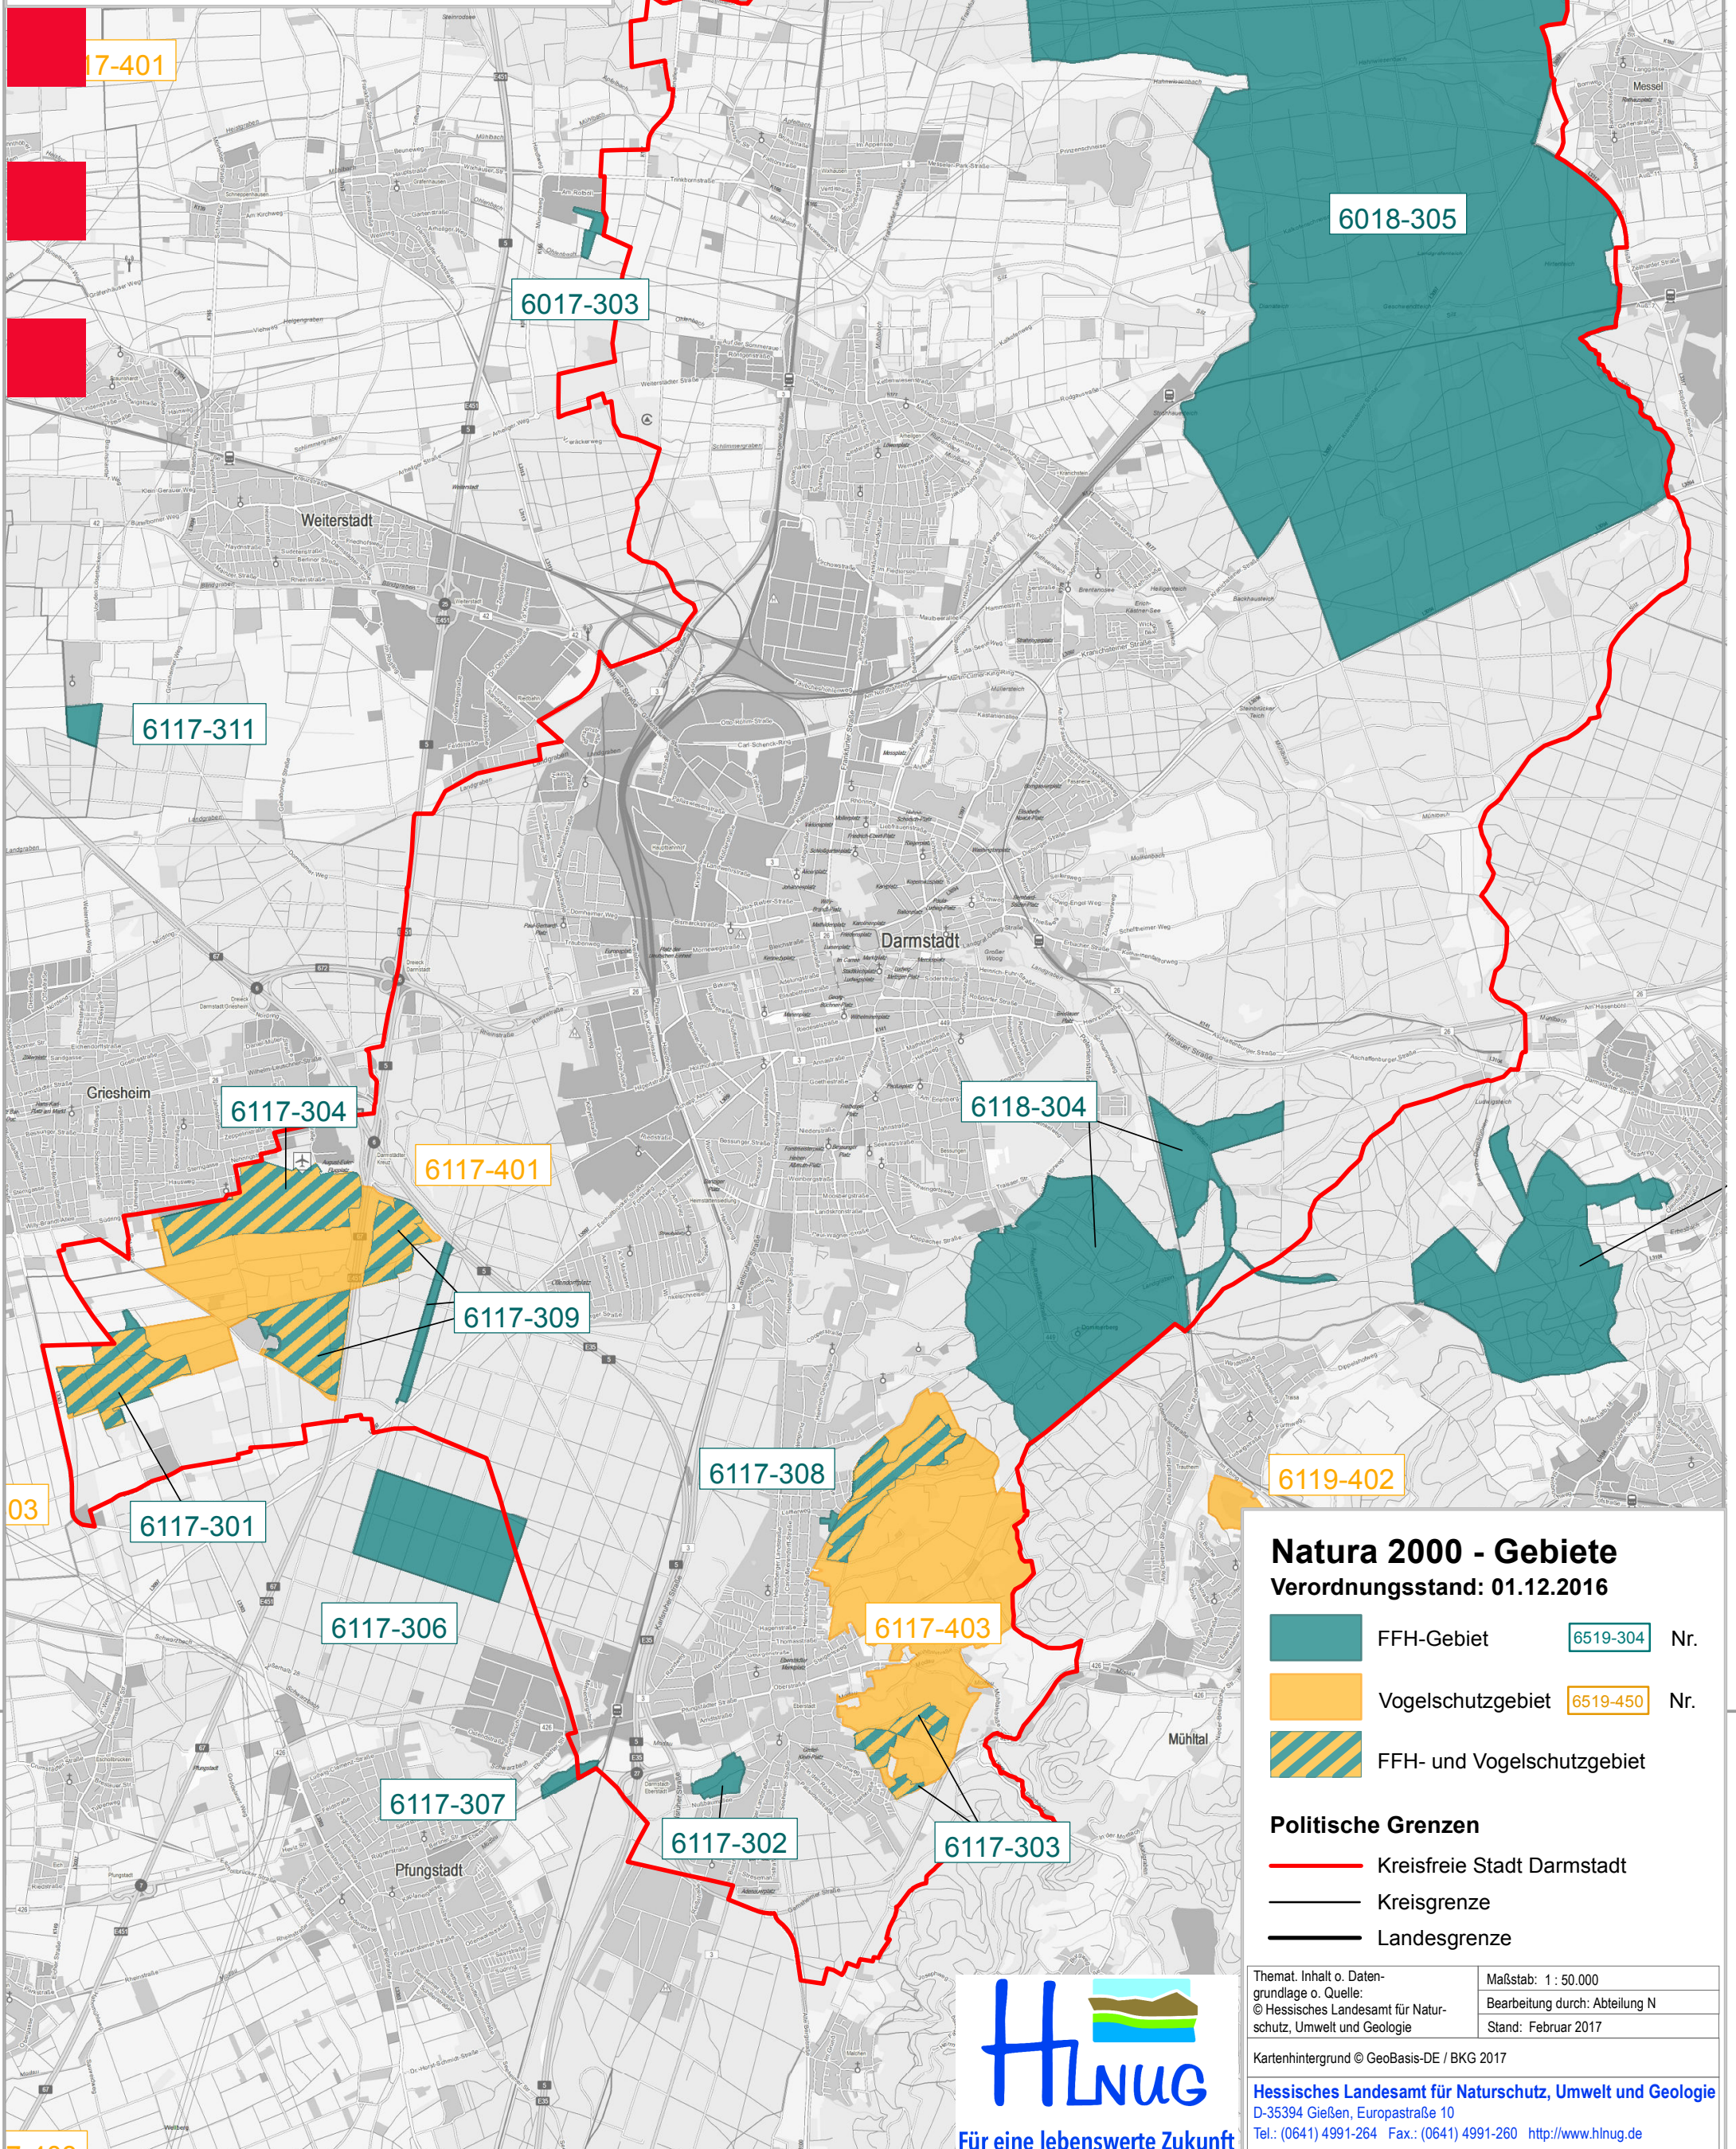

Natura 2000 - Gebiete

Kreisfreie Stadt Darmstadt

HESSEN

Natura 2000 - Gebiete
Verordnungsstand: 01.12.2016

	FFH-Gebiet		Nr.
	Vogelschutzgebiet		Nr.
	FFH- und Vogelschutzgebiet		

Politische Grenzen

-  Kreisfreie Stadt Darmstadt
-  Kreisgrenze
-  Landesgrenze

Themat. Inhalt o. Daten-
grundlage o. Quelle:
© Hessisches Landesamt für Natur-
schutz, Umwelt und Geologie

Maßstab: 1 : 50.000
Bearbeitung durch: Abteilung N
Stand: Februar 2017

Kartenhintergrund © GeoBasis-DE / BKG 2017