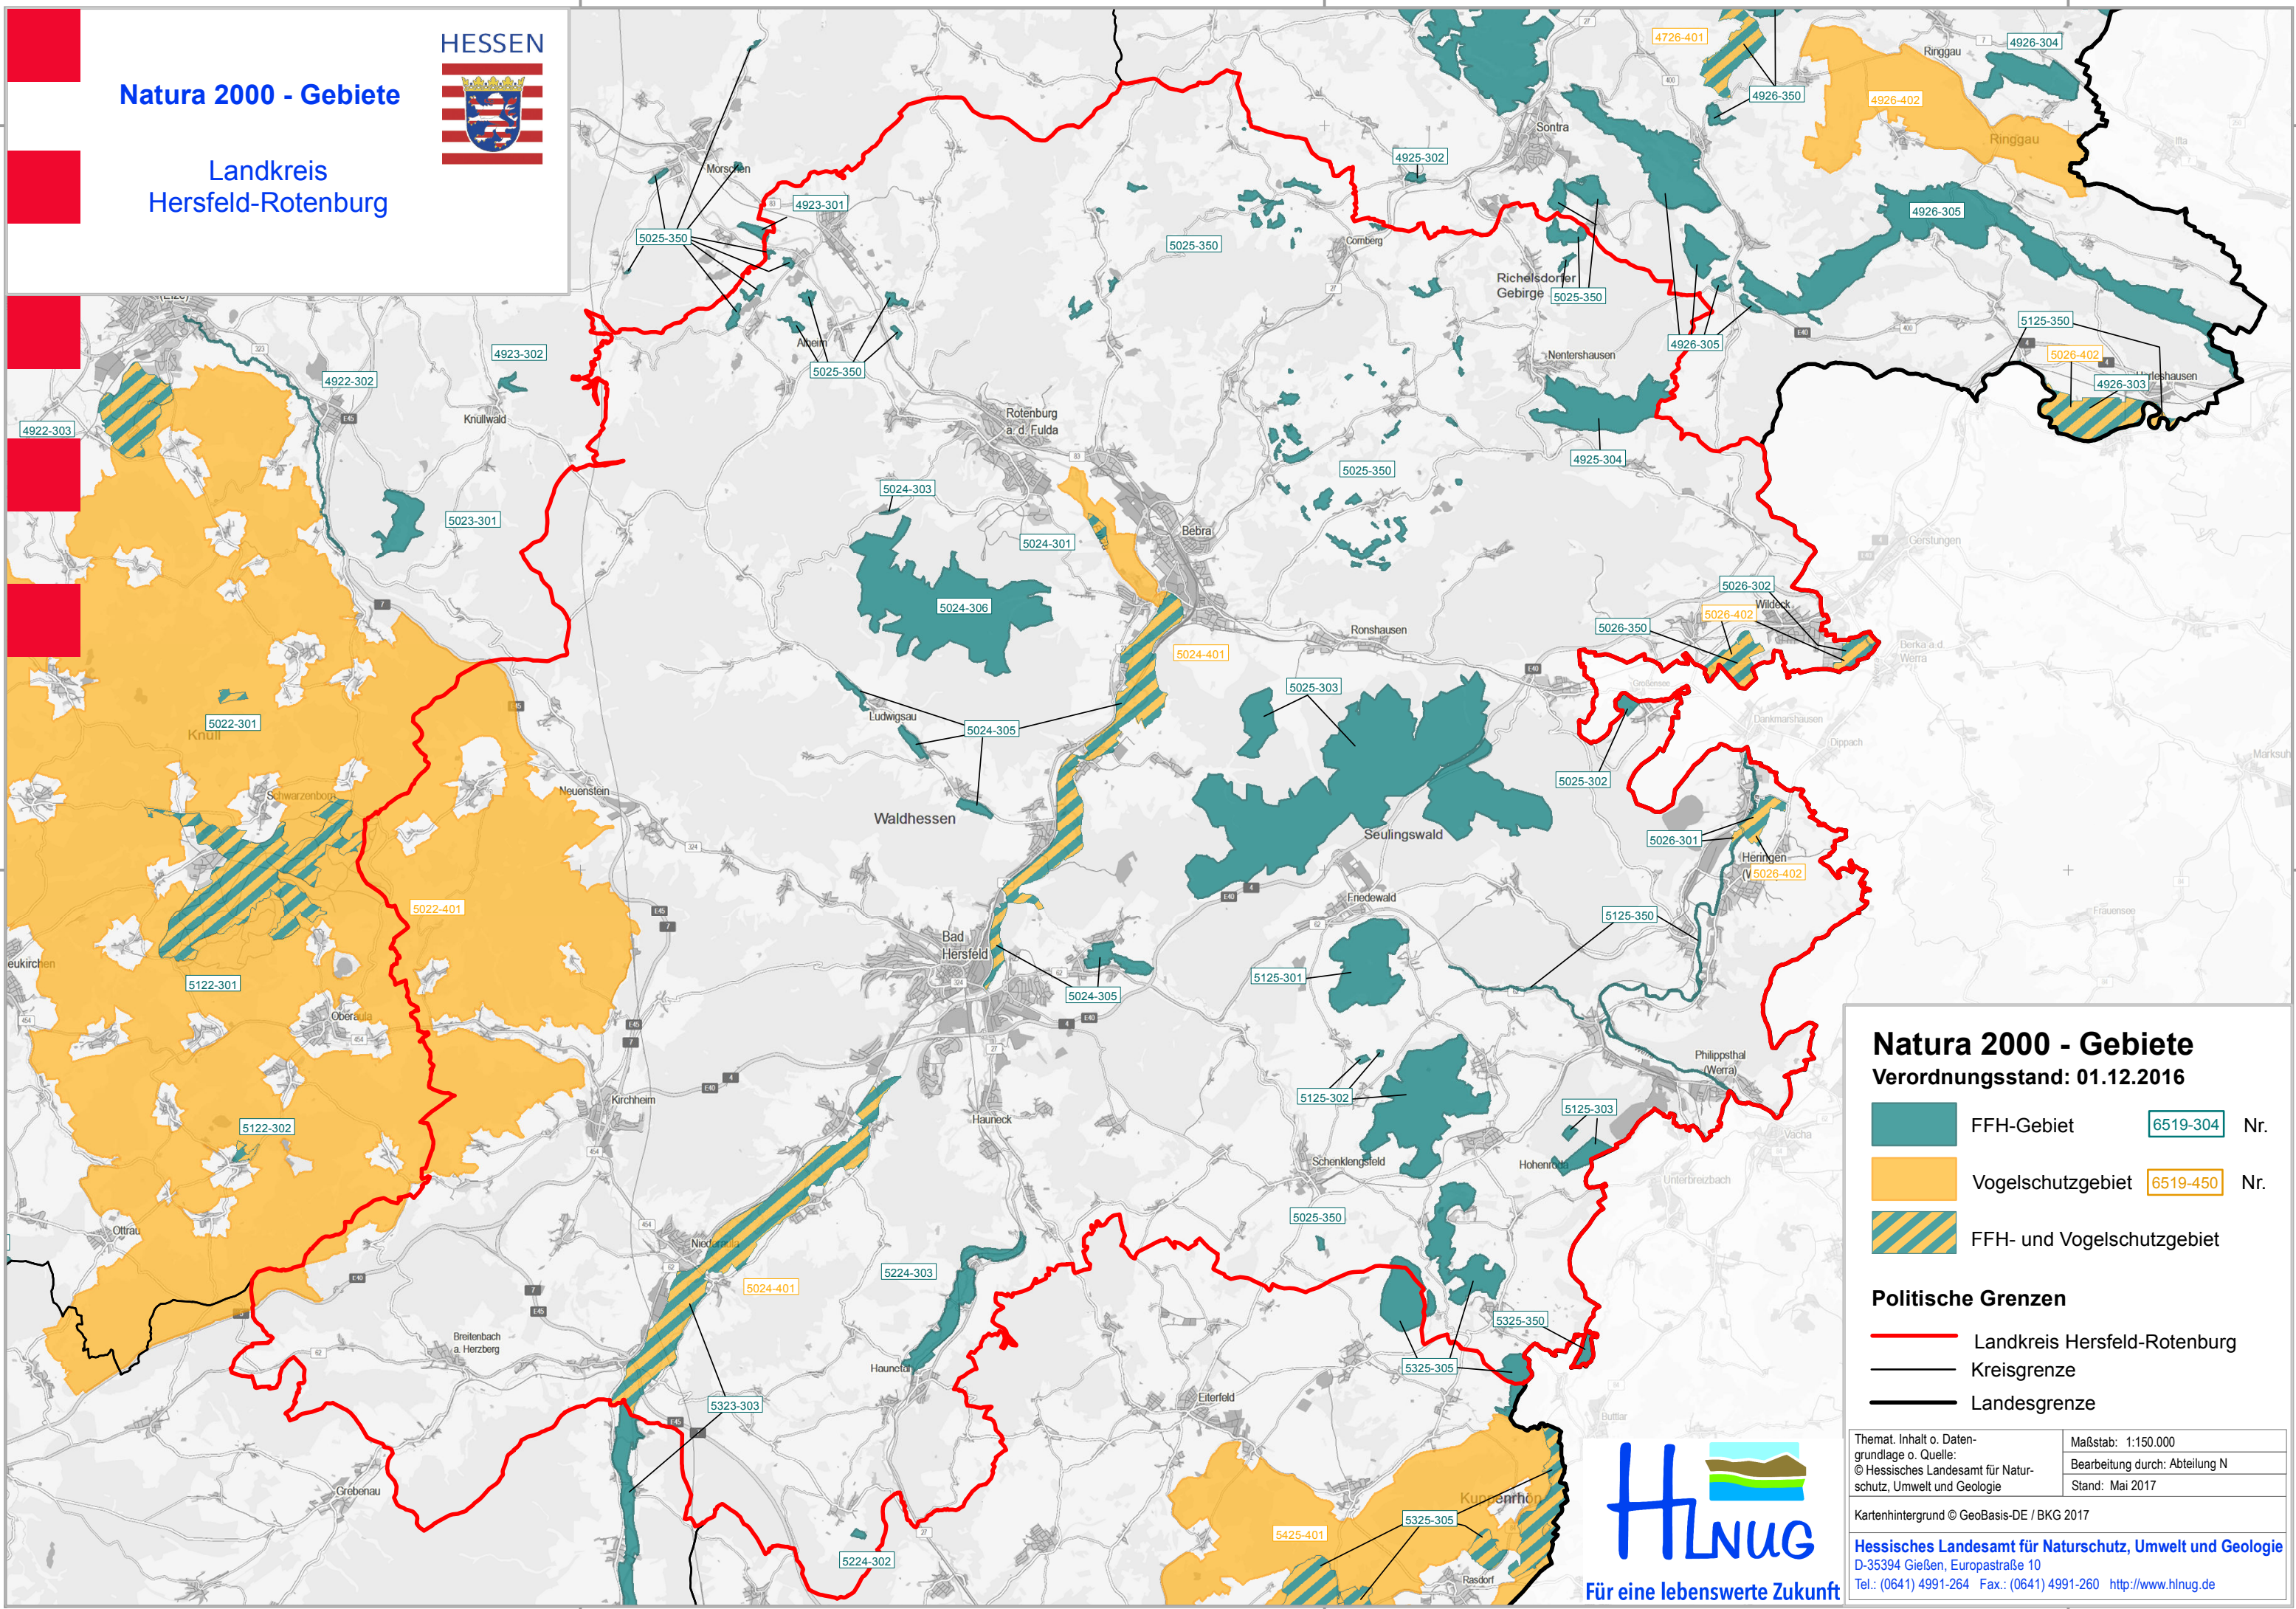

Natura 2000 - Gebiete

Landkreis
Hersfeld-Rotenburg

Natura 2000 - Gebiete
Verordnungsstand: 01.12.2016

- FFH-Gebiet 6519-304 Nr.
- Vogelschutzgebiet 6519-450 Nr.
- FFH- und Vogelschutzgebiet

- Politische Grenzen**
- Landkreis Hersfeld-Rotenburg
 - Kreisgrenze
 - Landesgrenze

Themat. Inhalt o. Daten- grundlage o. Quelle: © Hessisches Landesamt für Natur- schutz, Umwelt und Geologie	Maßstab: 1:150.000 Bearbeitung durch: Abteilung N Stand: Mai 2017
Kartenhintergrund © GeoBasis-DE / BKG 2017	
Hessisches Landesamt für Naturschutz, Umwelt und Geologie D-35394 Gießen, Europastraße 10 Tel.: (0641) 4991-264 Fax.: (0641) 4991-260 http://www.hlnug.de	