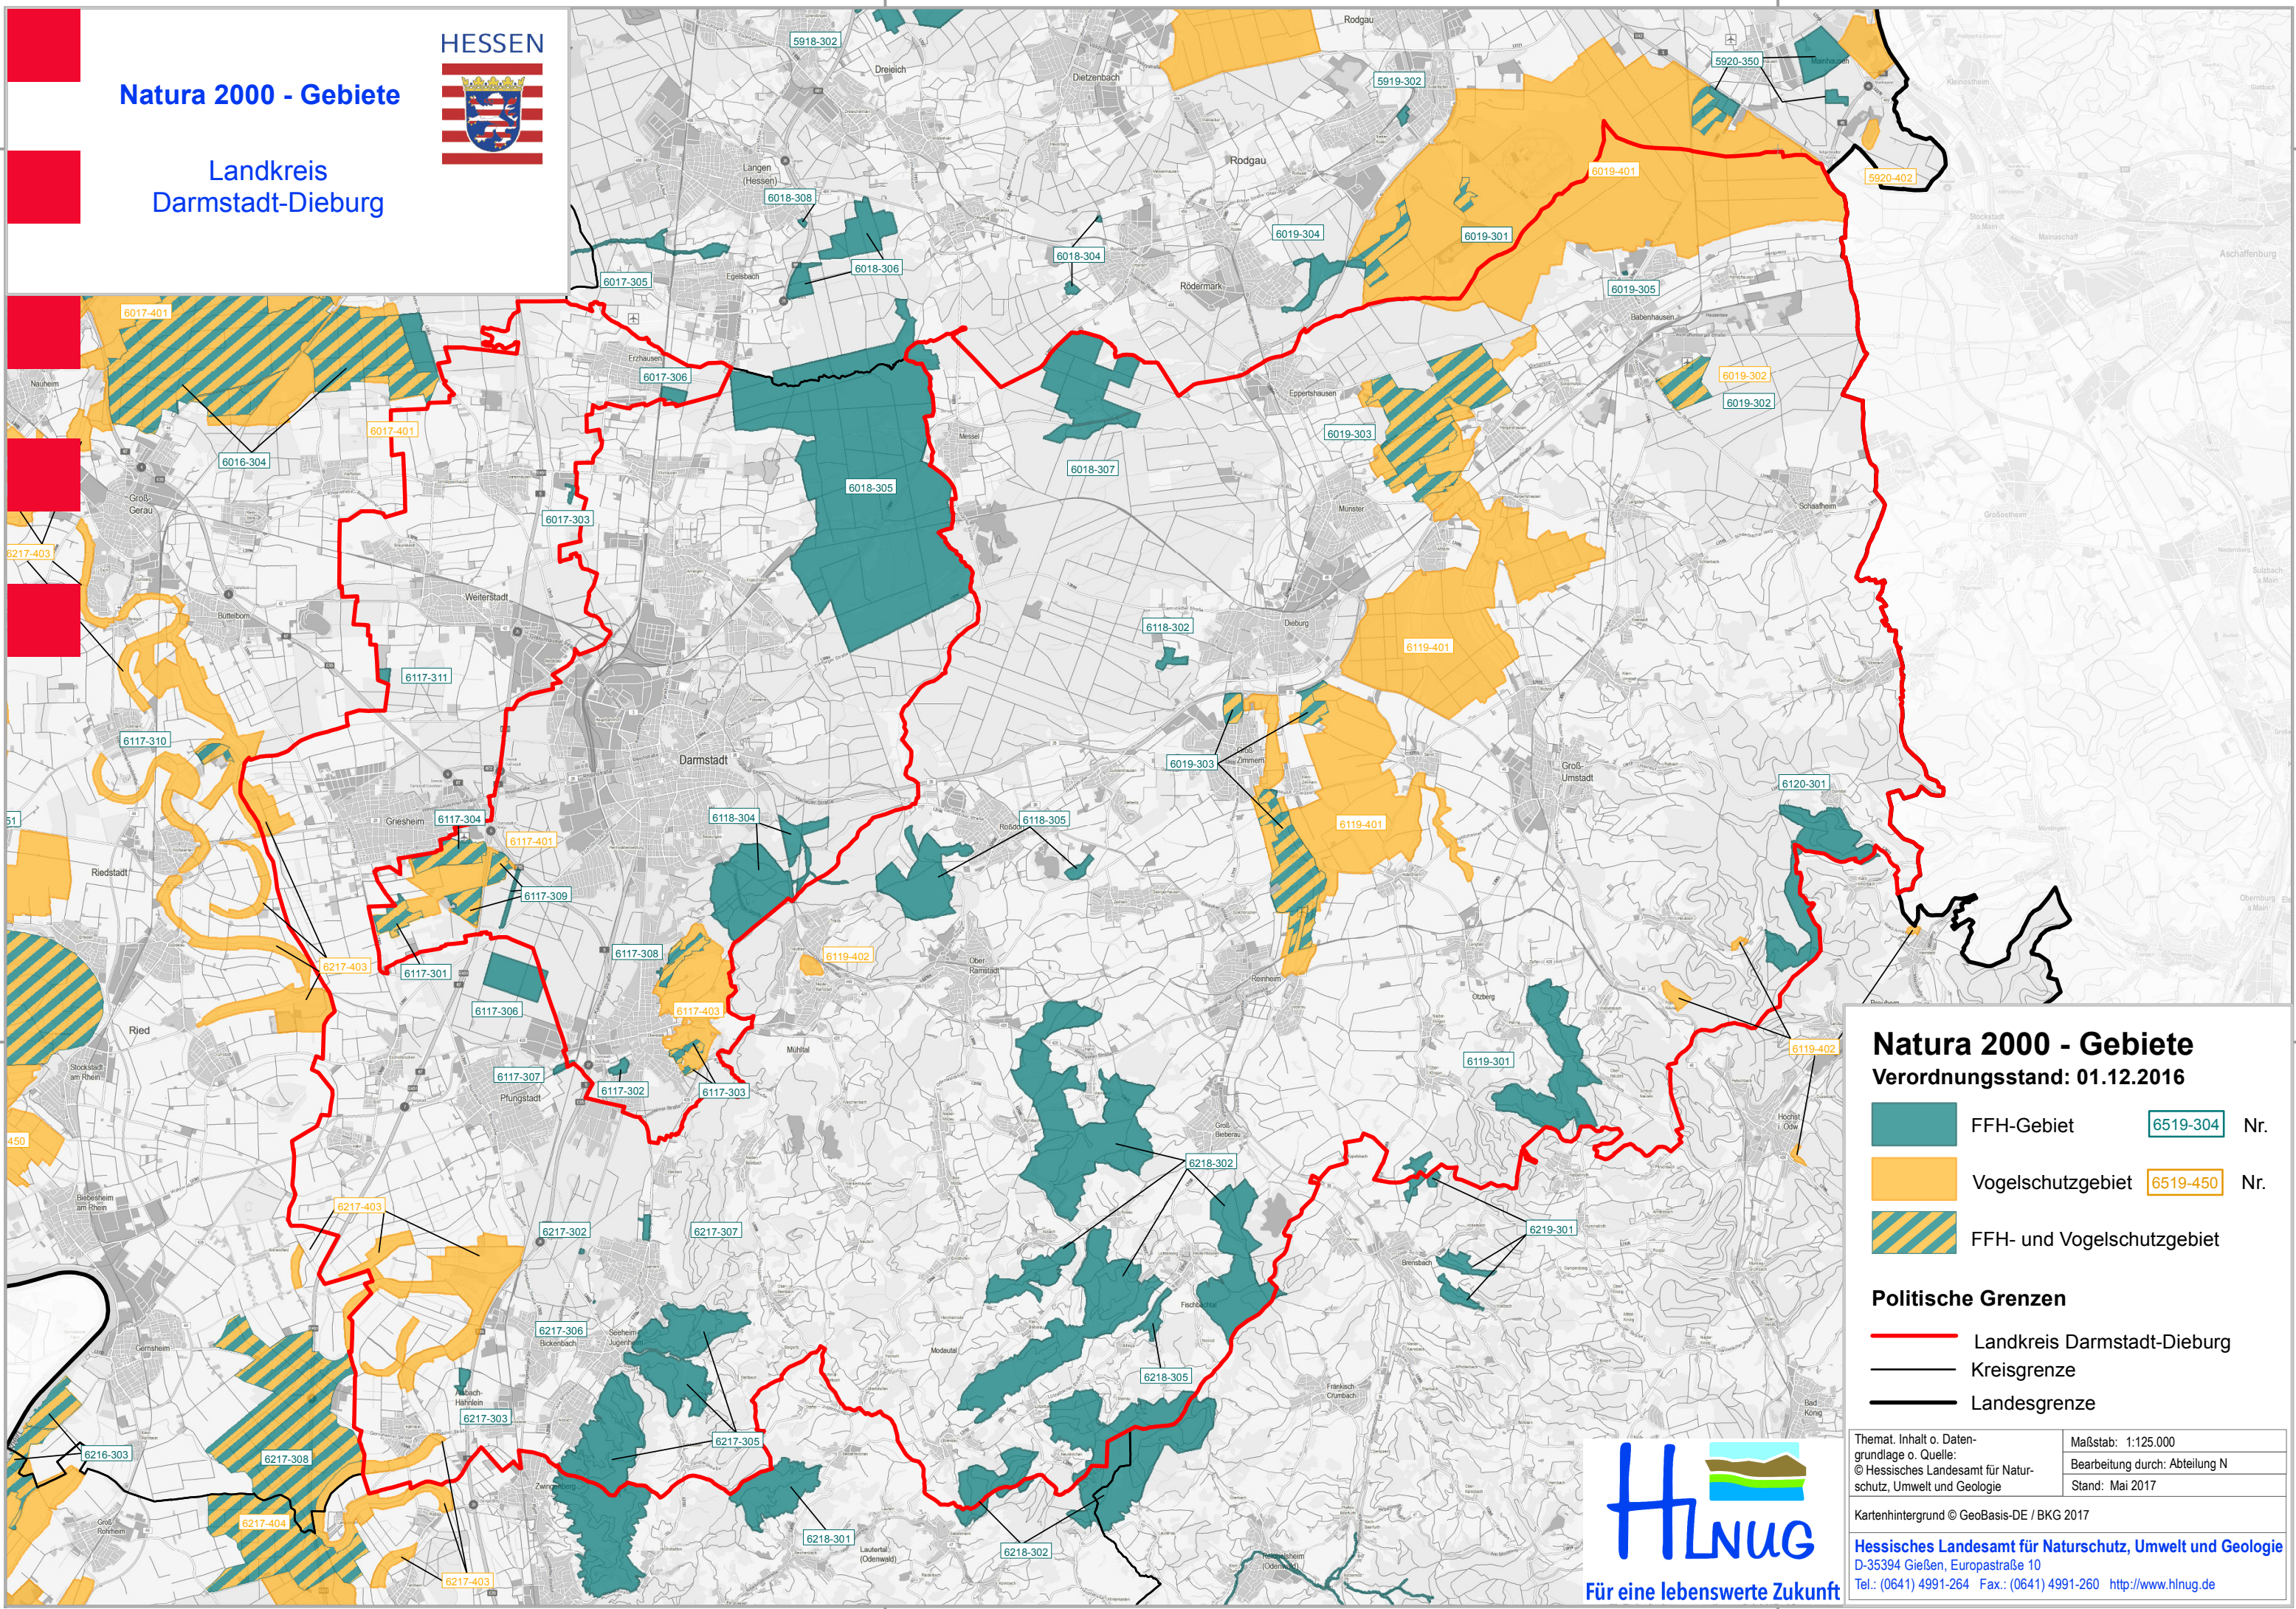

Natura 2000 - Gebiete

Landkreis
Darmstadt-Dieburg

Natura 2000 - Gebiete Verordnungsstand: 01.12.2016

-  FFH-Gebiet 6519-304 Nr.
-  Vogelschutzgebiet 6519-450 Nr.
-  FFH- und Vogelschutzgebiet

- ### Politische Grenzen
-  Landkreis Darmstadt-Dieburg
 -  Kreisgrenze
 -  Landesgrenze

Themat. Inhalt o. Daten-
grundlage o. Quelle:
© Hessisches Landesamt für Natur-
schutz, Umwelt und Geologie

Maßstab: 1:125.000
Bearbeitung durch: Abteilung N
Stand: Mai 2017

Kartenhintergrund © GeoBasis-DE / BKG 2017