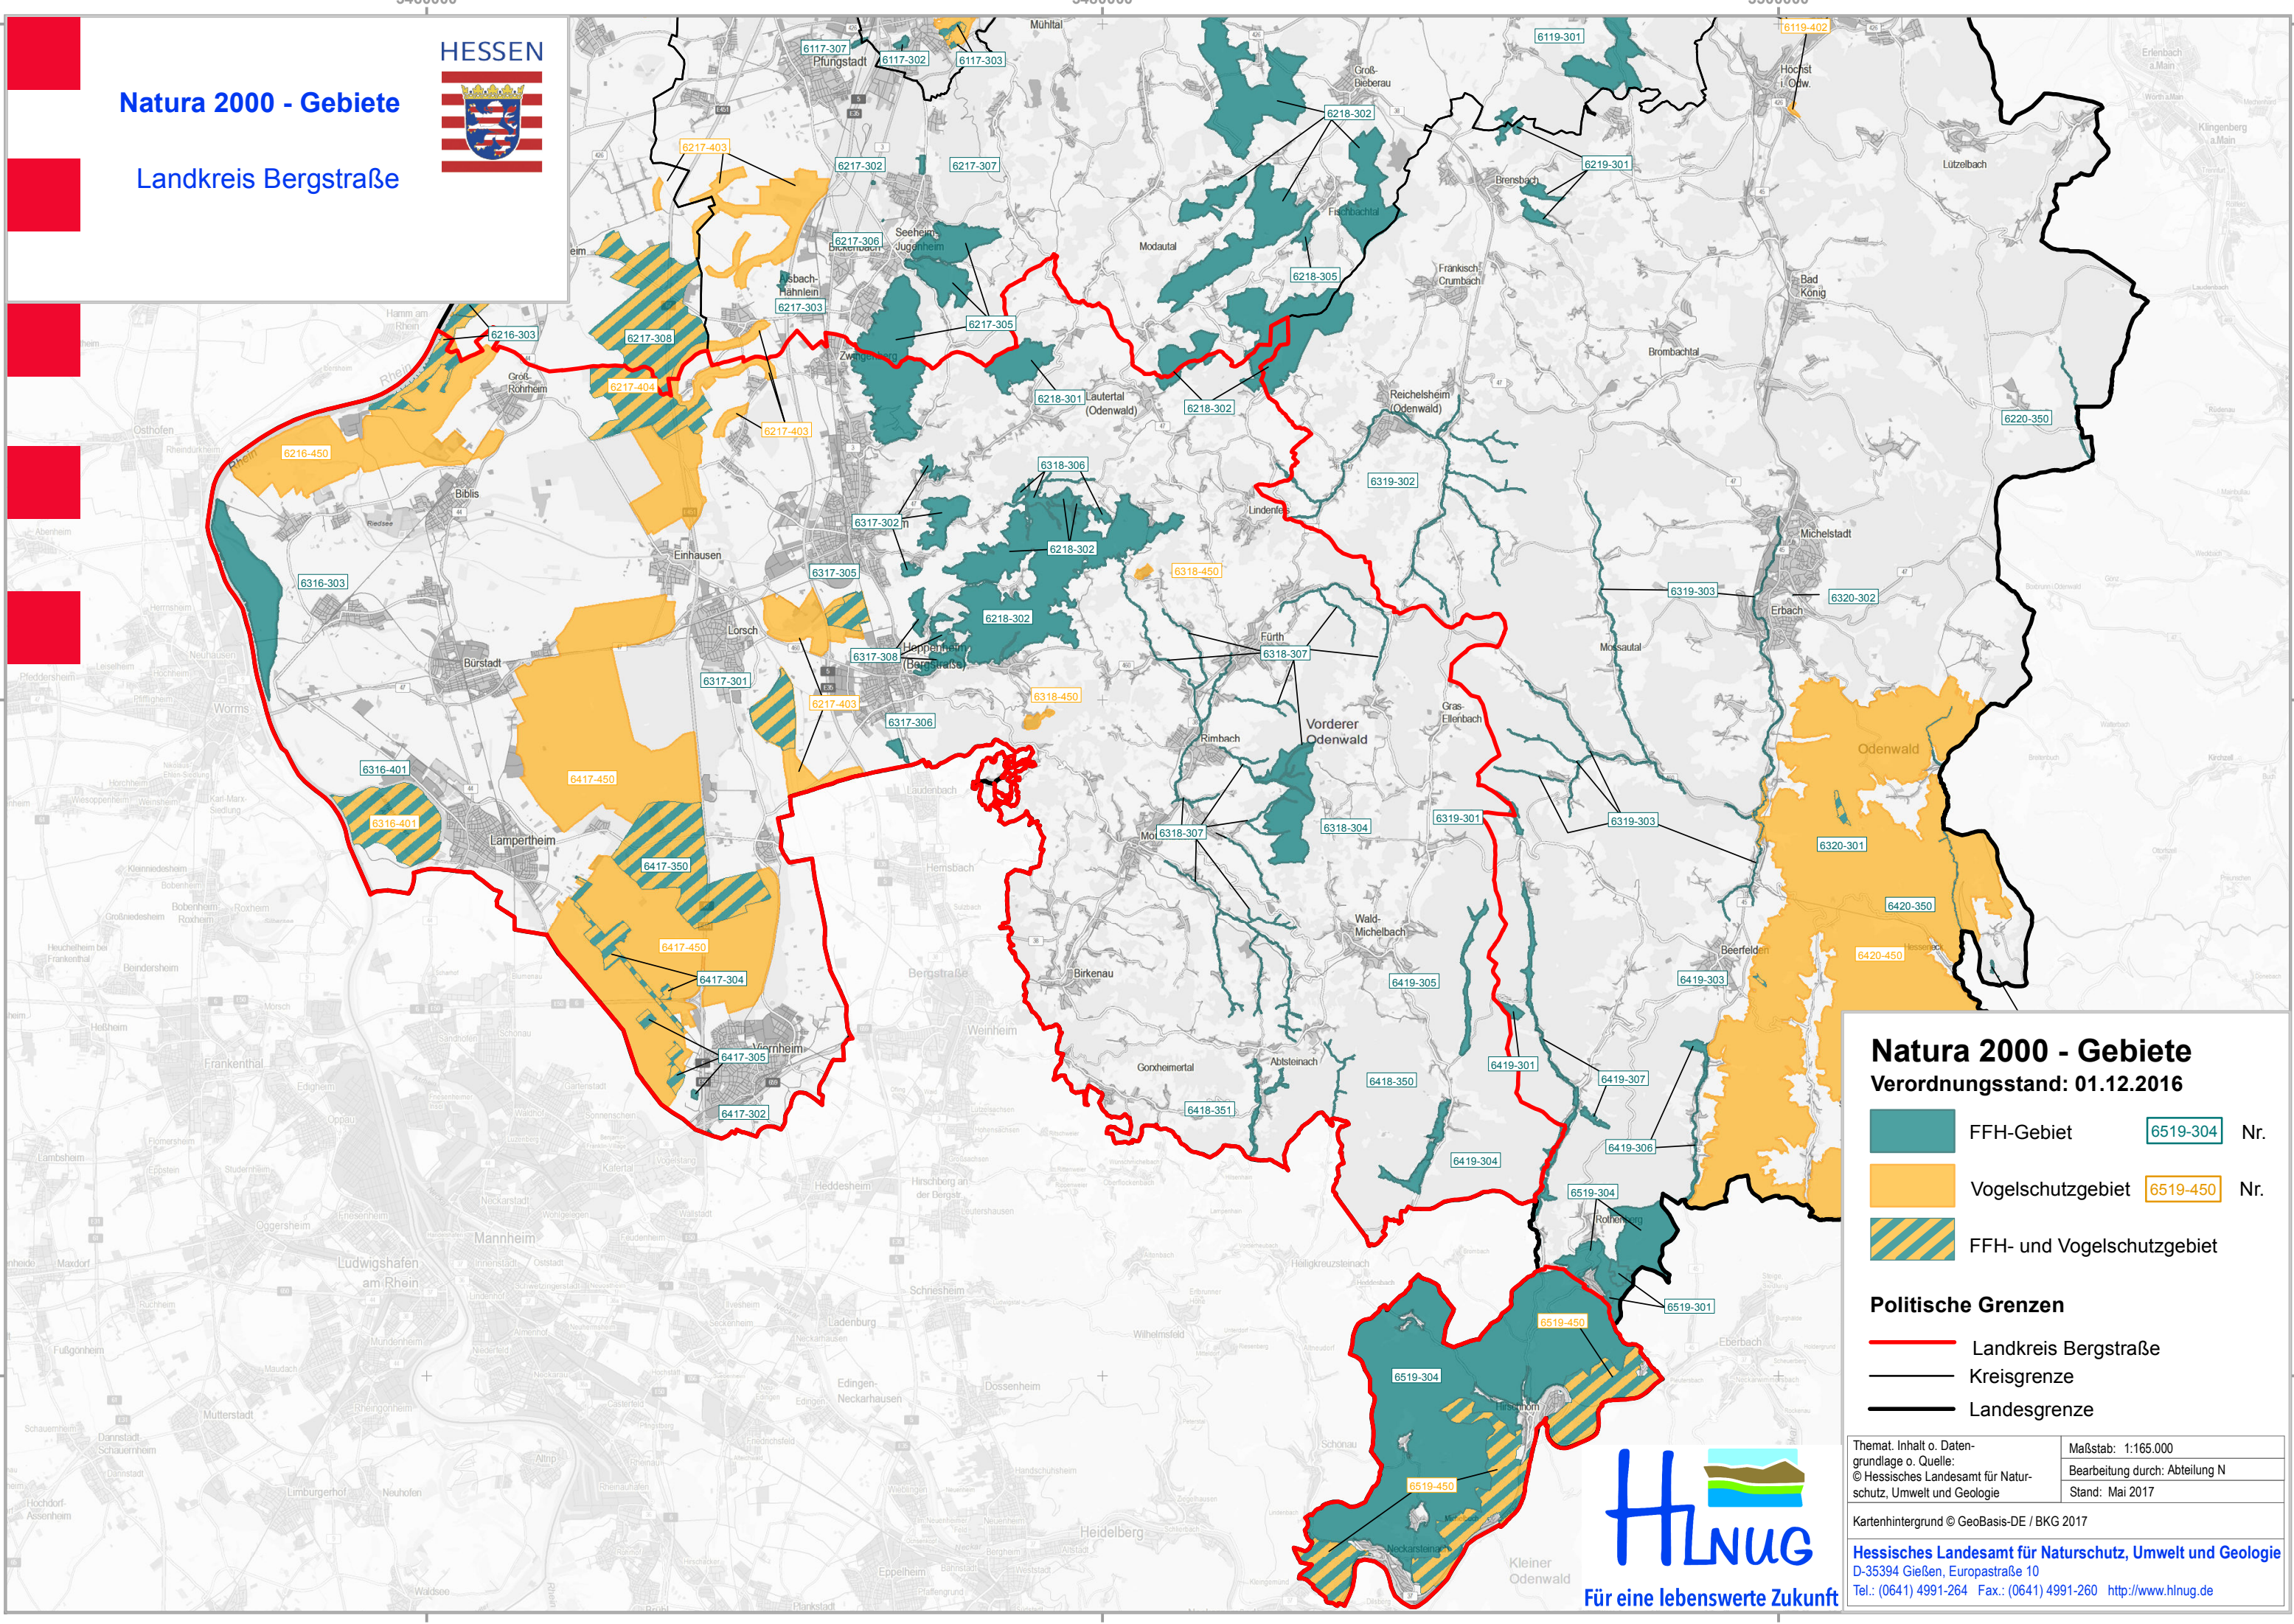

Natura 2000 - Gebiete

Landkreis Bergstraße

Natura 2000 - Gebiete Verordnungsstand: 01.12.2016

-  FFH-Gebiet 6519-304 Nr.
-  Vogelschutzgebiet 6519-450 Nr.
-  FFH- und Vogelschutzgebiet

- #### Politische Grenzen
-  Landkreis Bergstraße
 -  Kreisgrenze
 -  Landesgrenze

Themat. Inhalt o. Daten- grundlage o. Quelle: © Hessisches Landesamt für Natur- schutz, Umwelt und Geologie	Maßstab: 1:165.000 Bearbeitung durch: Abteilung N Stand: Mai 2017
--	---

Kartenhintergrund © GeoBasis-DE / BKG 2017
Hessisches Landesamt für Naturschutz, Umwelt und Geologie
D-35394 Gießen, Europastraße 10
Tel.: (0641) 4991-264 Fax.: (0641) 4991-260 <http://www.hlnug.de>