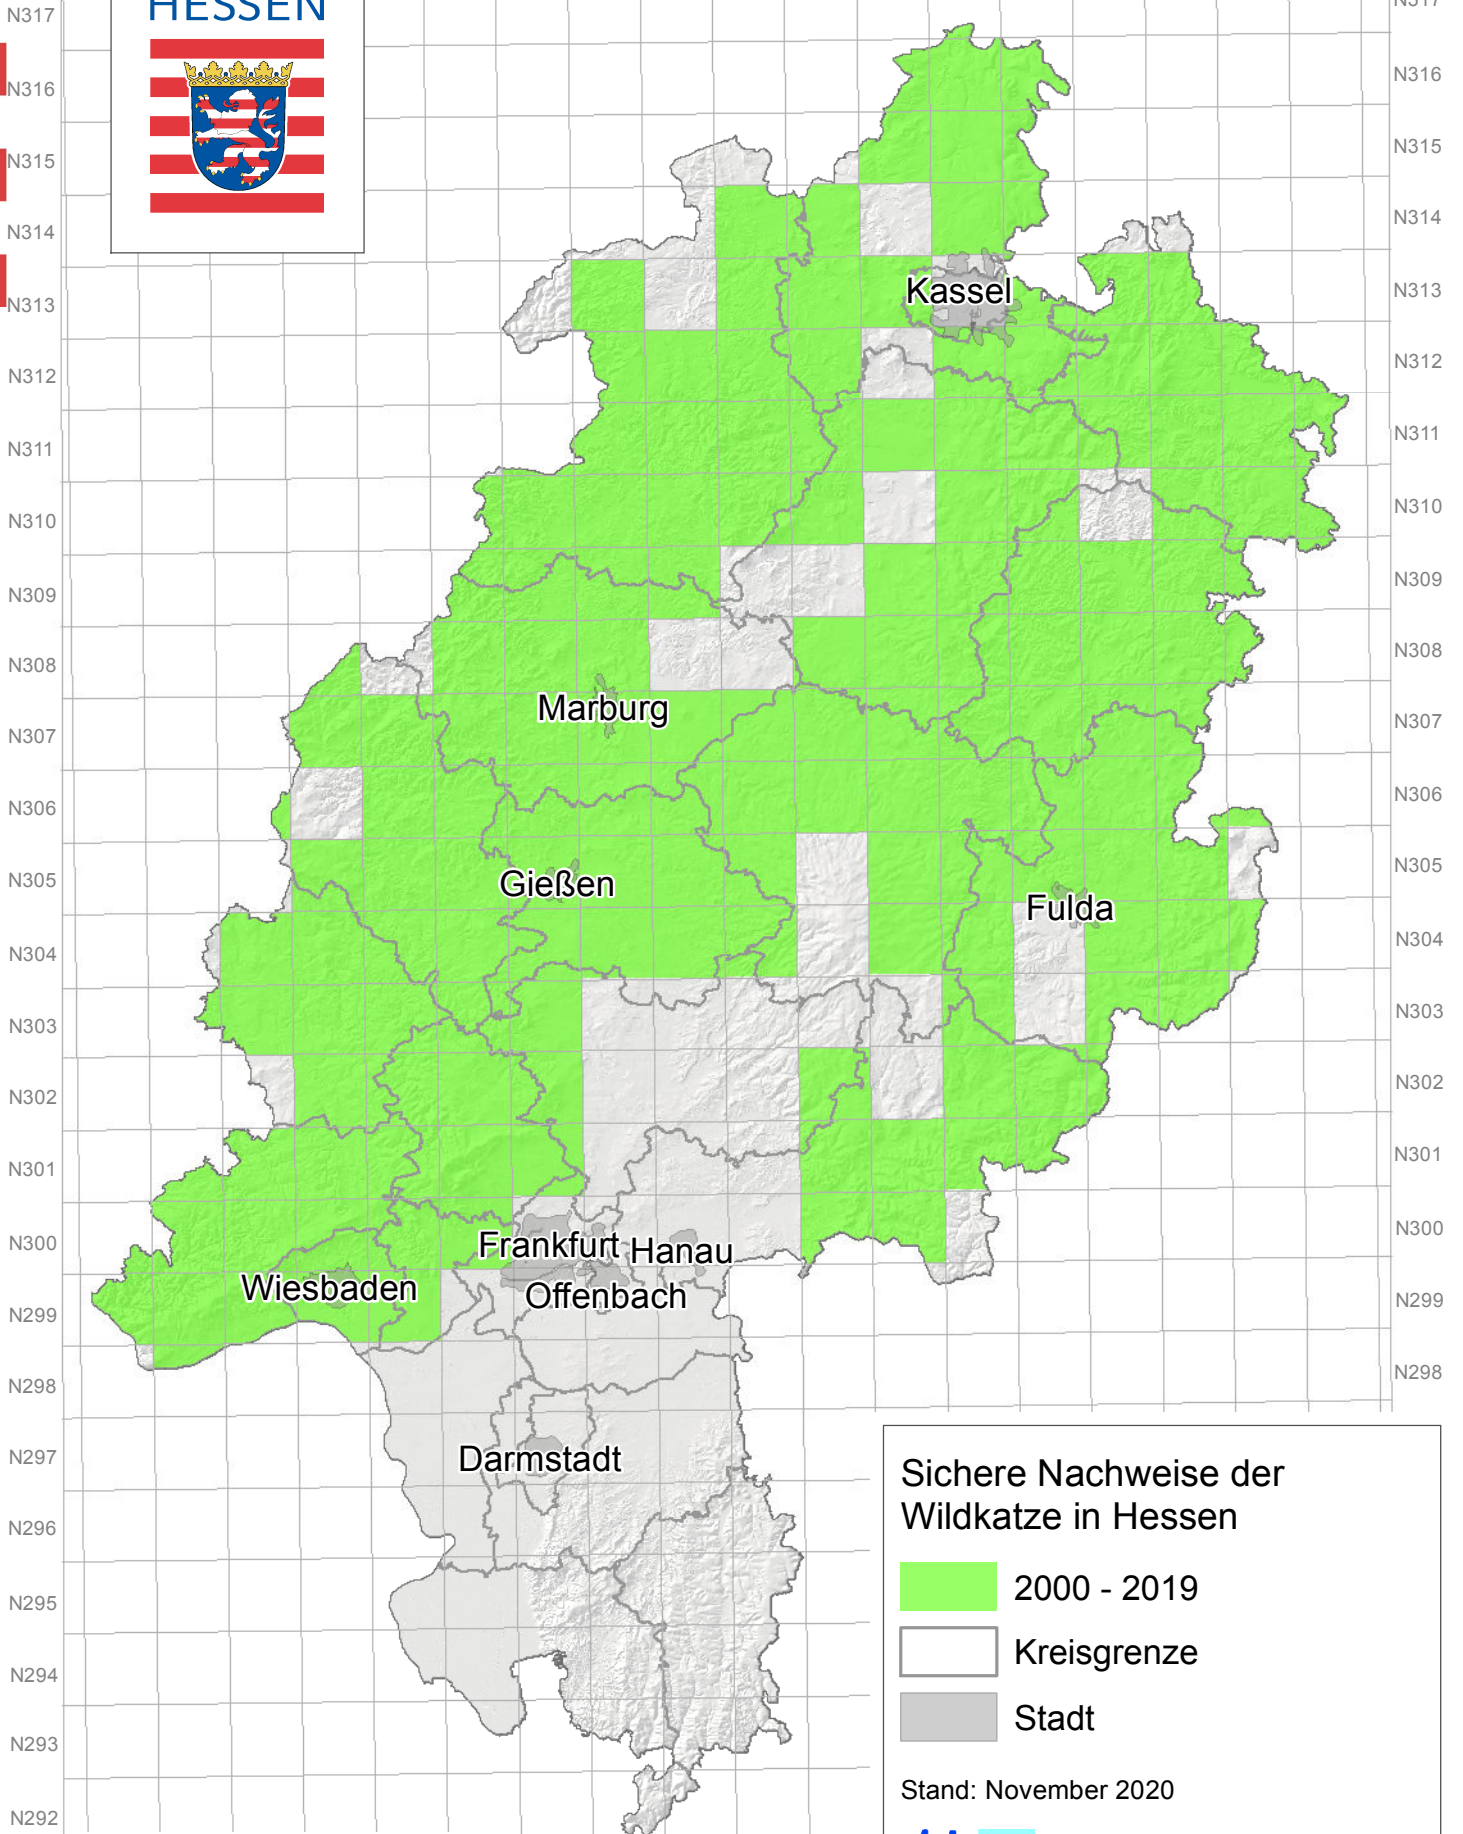

E416 E417 E418 E419 E420 E421 E422 E423 E424 E425 E426 E427 E428 E429 E430 E431 E432 E433

Sichere Nachweise der Wildkatze in Hessen

-  2000 - 2019
-  Kreisgrenze
-  Stadt

Stand: November 2020

Hintergrund © Hessische Verwaltung für Bodenmanagement und Geoinformation
Geofachdaten © Hessisches Landesamt für Naturschutz, Umwelt und Geologie