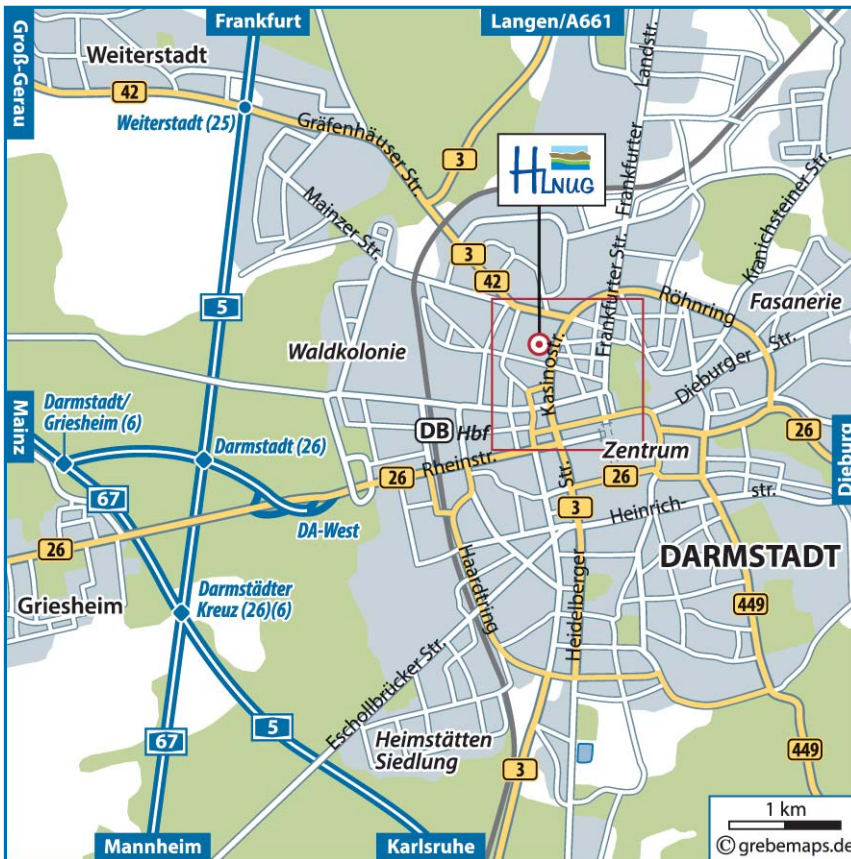

Wegbeschreibung DARMSTADT

Hessisches Landesamt für Naturschutz, Umwelt und Geologie

Überwachung von kerntechnischen Anlagen

Kasinostr. 60
64293 Darmstadt

Telefon:
06151-9279-0

Fax:
06151-9279-40

E-Mail:
webmaster@hlnug.hessen.de

Internet:
www.hlnug.de