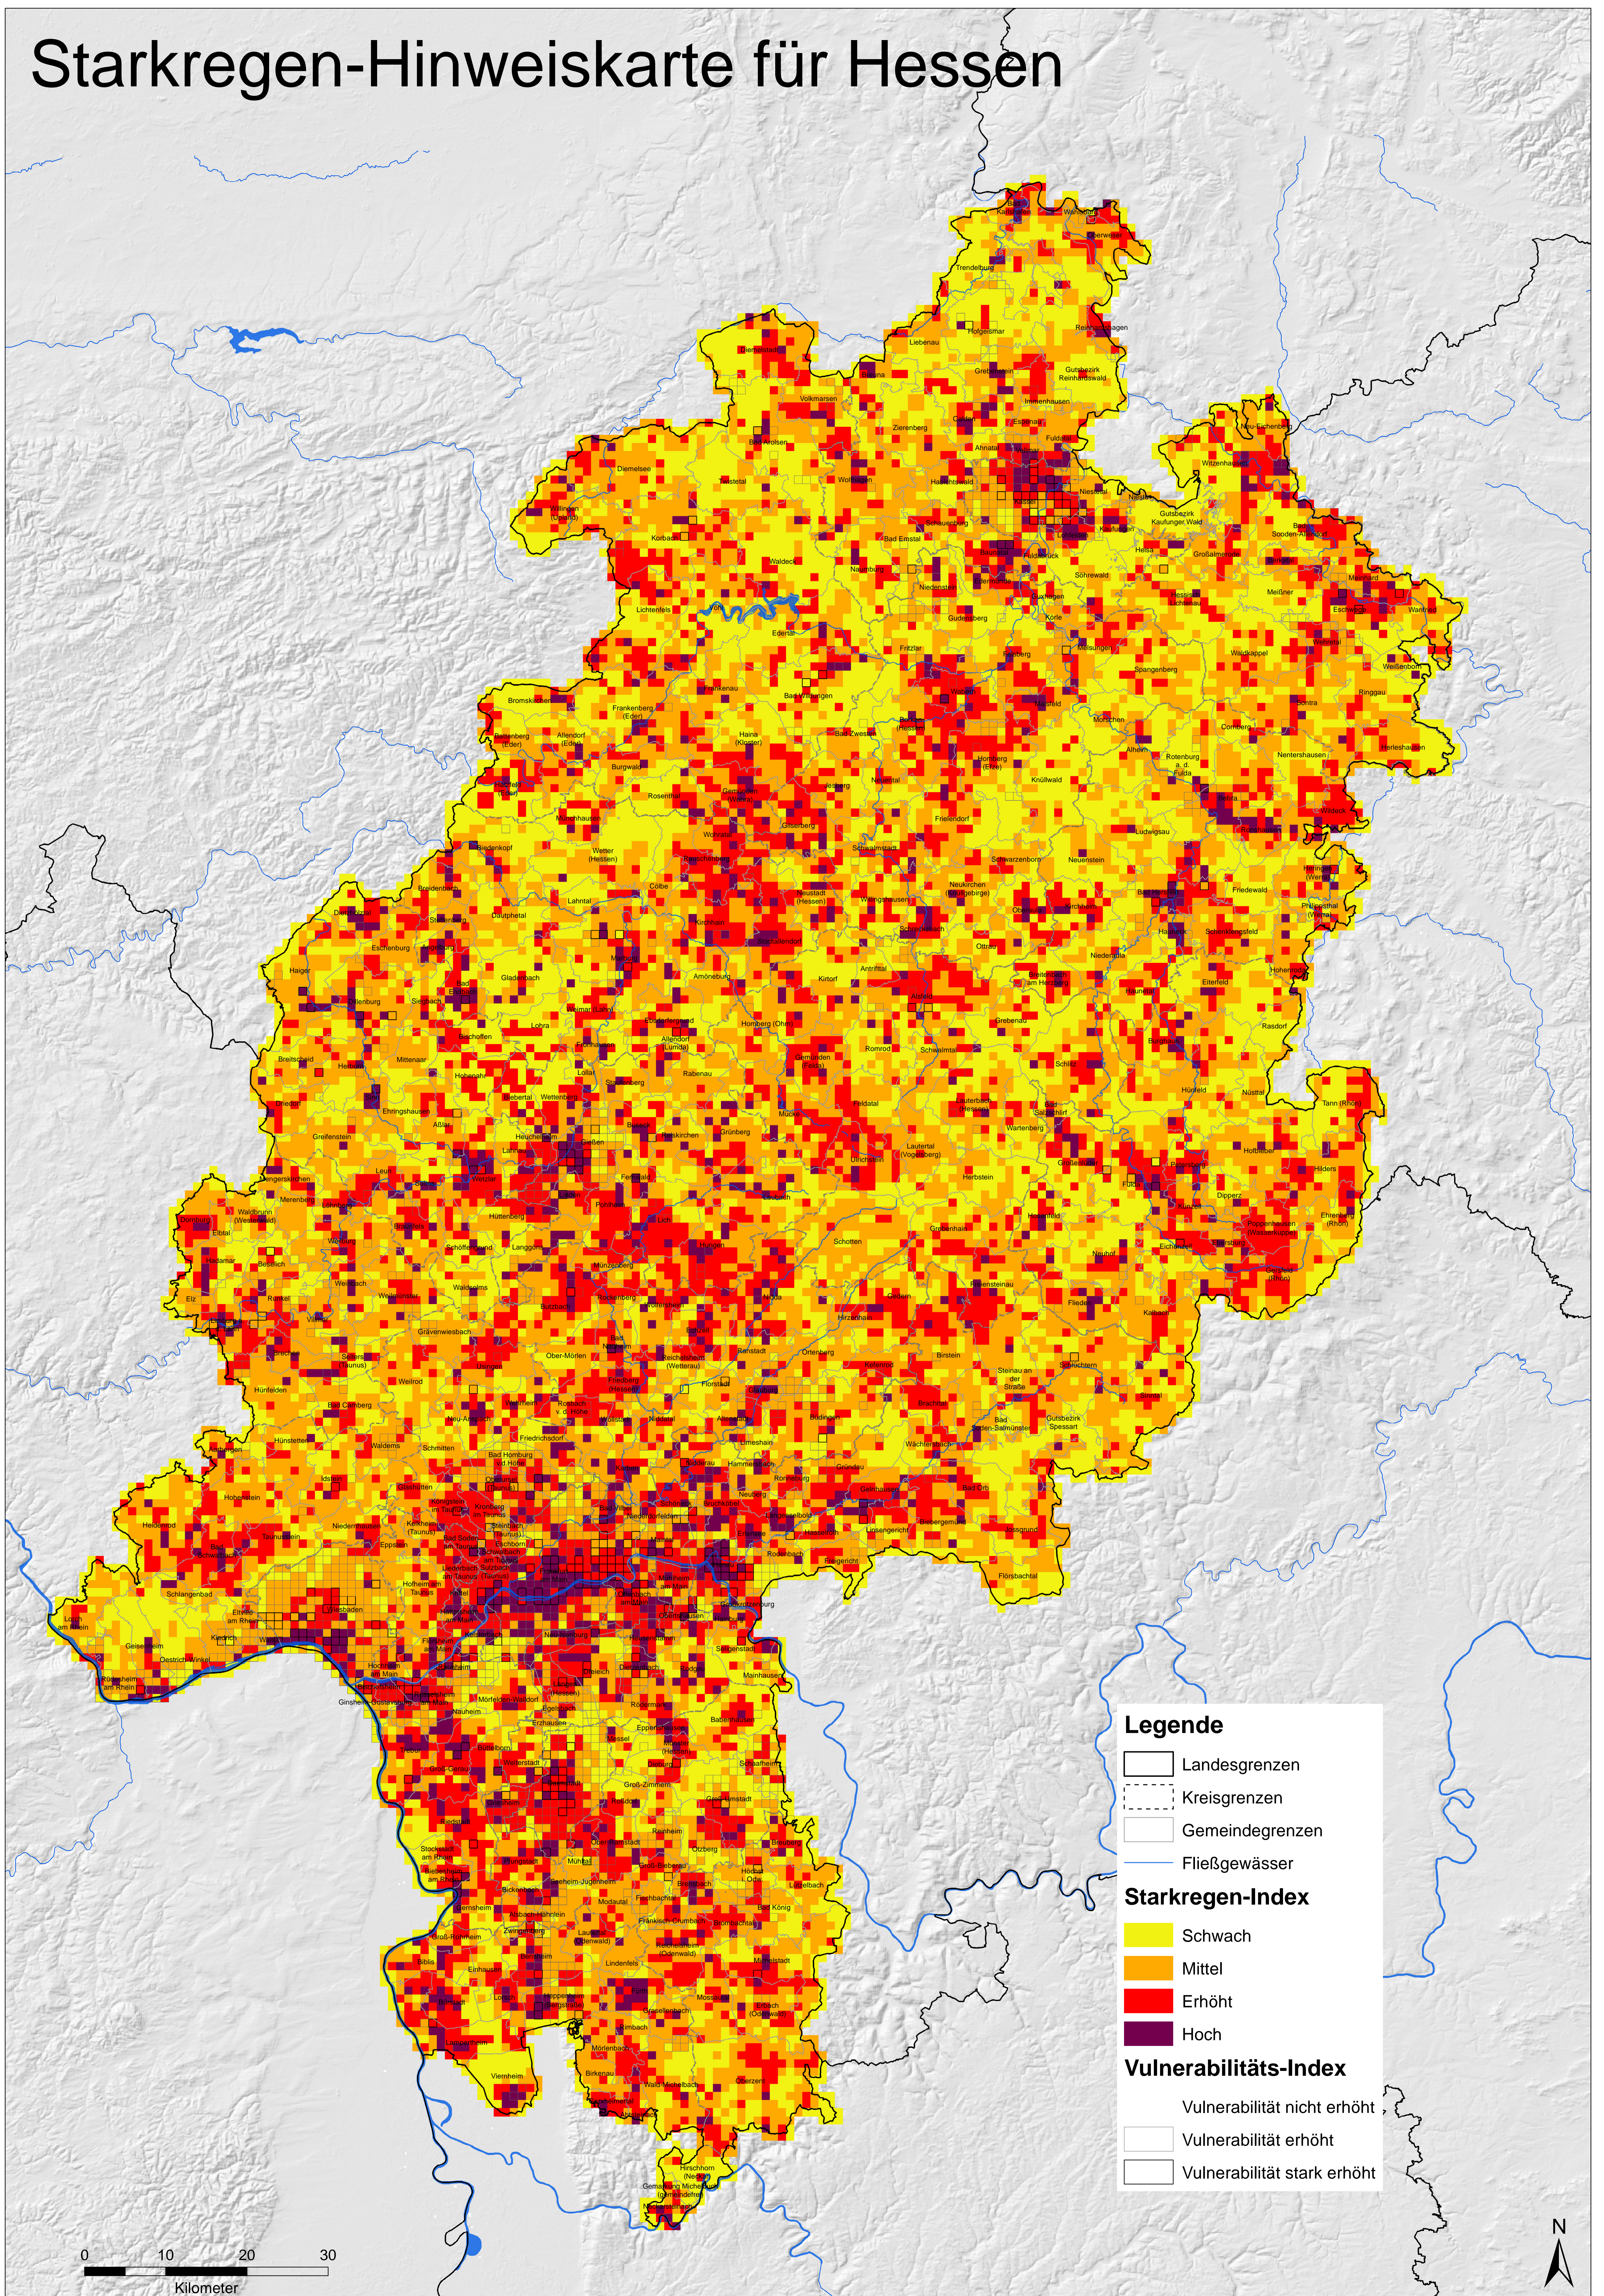

Starkregen-Hinweiskarte für Hessen

Legende

- Landesgrenzen
- Kreisgrenzen
- Gemeindegrenzen
- Fließgewässer

Starkregen-Index

- Schwach
- Mittel
- Erhöht
- Hoch

Vulnerabilitäts-Index

- Vulnerabilität nicht erhöht
- Vulnerabilität erhöht
- Vulnerabilität stark erhöht