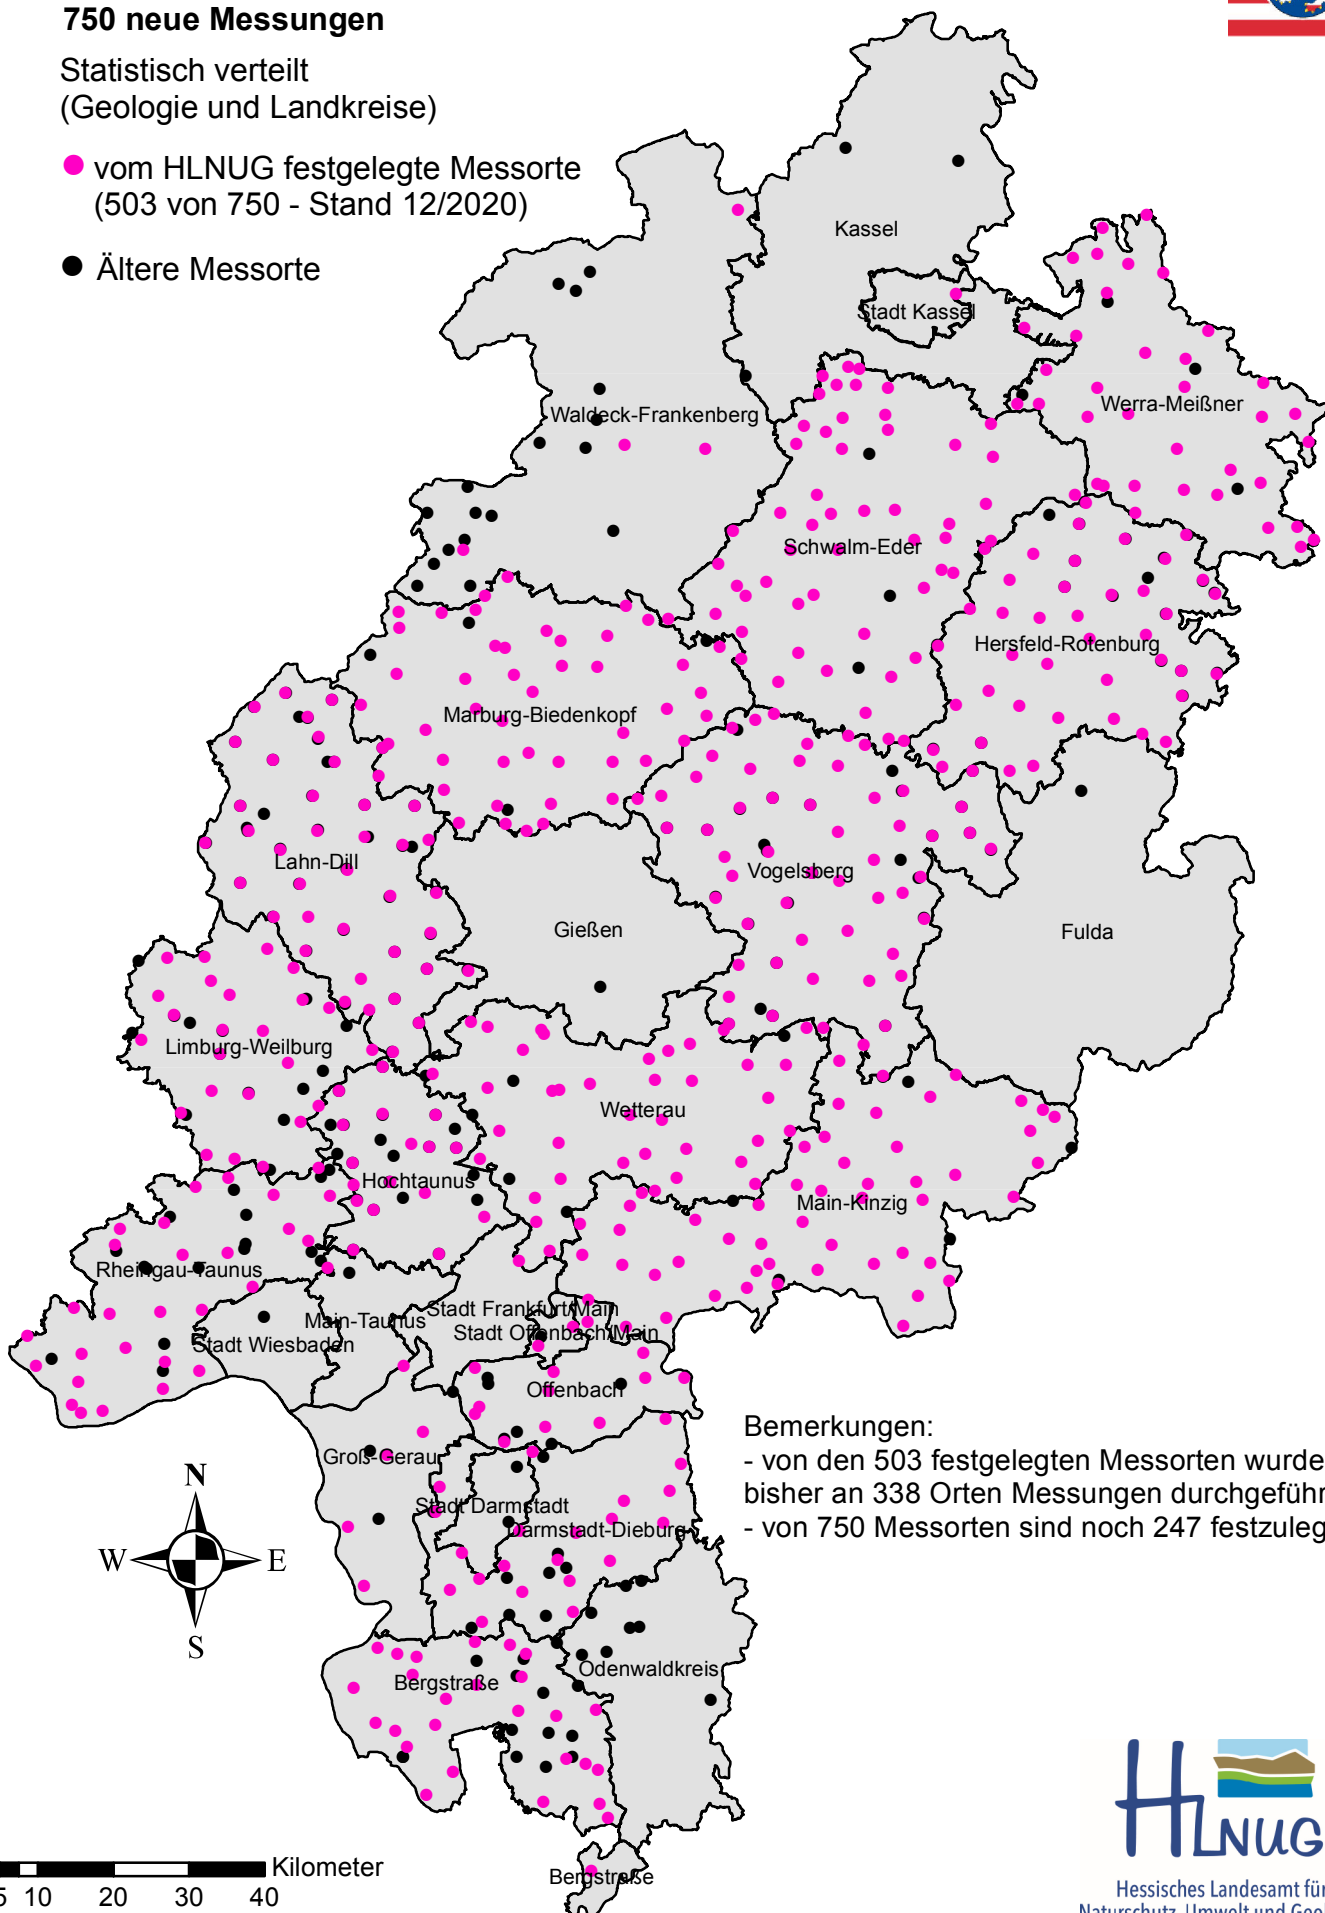

# Die Radon-Messkampagne in Hessen

## 750 neue Messungen

Statistisch verteilt  
(Geologie und Landkreise)

● vom HLNUG festgelegte Messorte  
(503 von 750 - Stand 12/2020)

● Ältere Messorte

### Bemerkungen:

- von den 503 festgelegten Messorten wurden bisher an 338 Orten Messungen durchgeführt
- von 750 Messorten sind noch 247 festzulegen

Hessisches Landesamt für  
Naturschutz, Umwelt und Geologie  
Für eine lebenswerte Zukunft