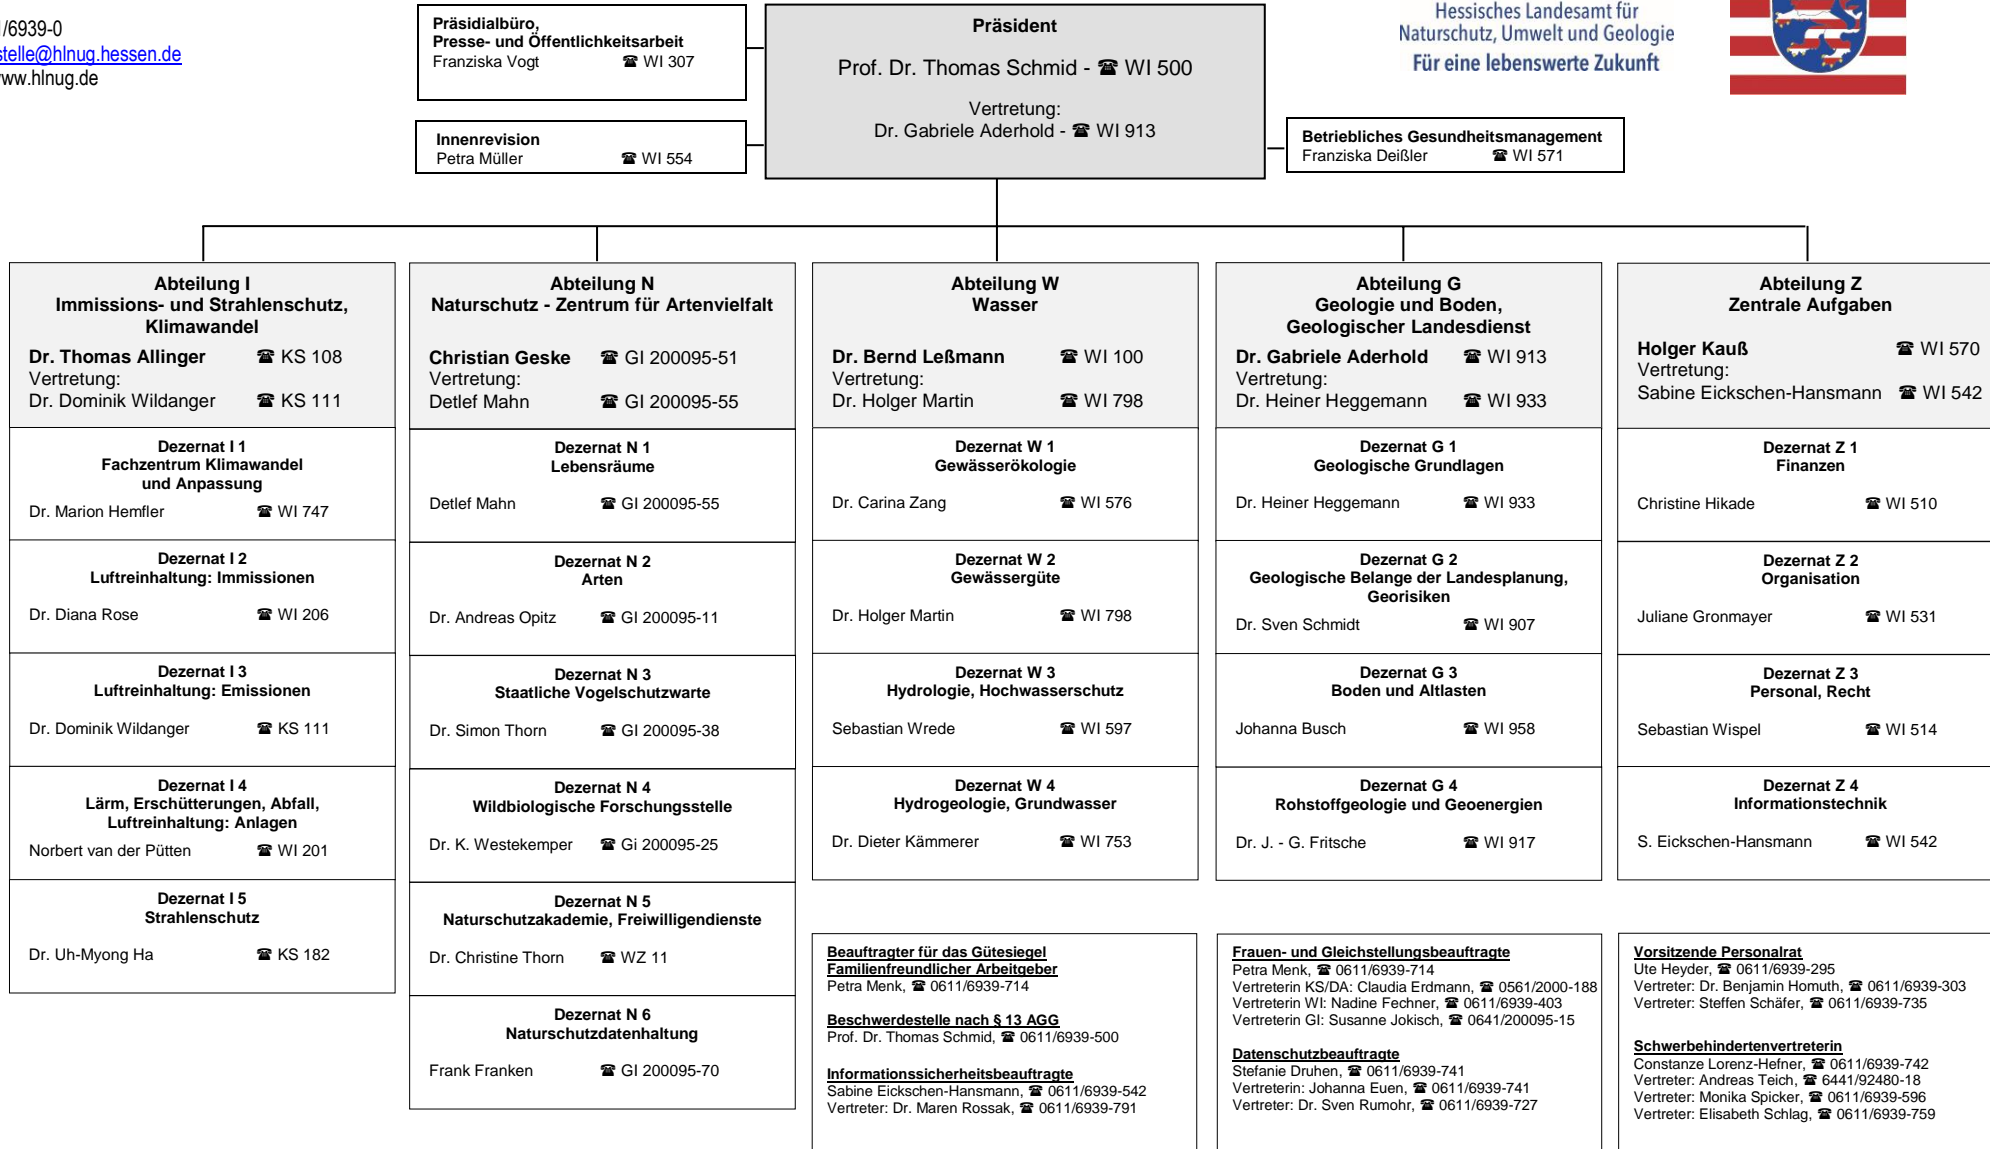

Organisationsplan – 15.02.2024

Hessisches Landesamt für
Naturschutz, Umwelt und Geologie
Rheingastr. 186 • 65203 Wiesbaden

☎ 0611/6939-0
✉ poststelle@hlnug.hessen.de
<https://www.hlnug.de>

Hessisches Landesamt für
Naturschutz, Umwelt und Geologie
Für eine lebenswerte Zukunft

Außenstellen:

Kassel
Ludwig-Mond-Str. 33
Ludwig-Mond-Str. 43
34121 Kassel
☎ 0561/2000-0

Gießen
Europastraße 10-12
☎ 0641/200095-0
Netanyastraße 5
☎ 0641/200095-0
35394 Gießen

Darmstadt
Kasinostraße 60
64293 Darmstadt
☎ 06151/9279-0

Landessammelstelle Roßberg
Am Eisenberg 1
35085 Ebsdorfergrund
☎ 06424/1316

Bohrkernlager Limbach
Forsthausstraße 7
65510 Hünstetten-Limbach
☎ 06126/2269727
☎ 06126/2269728

Bohrkernlager Aumenau
Leistenbachstraße/In der
Diefenbach 3
65606 Villmar-Aumenau
☎ 06474/234

Eichhof
Schlossstraße 7
36251 Bad Hersfeld
☎ 06621/9228-17

Wetzlar
Friedenstraße 26
35578 Wetzlar
☎ 06441/92480-0